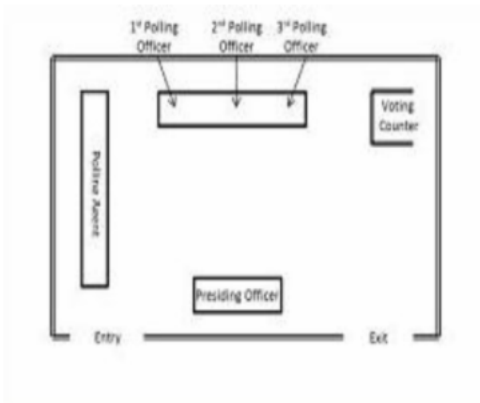

নির্বাচক নিবন্ধন আধিকারিকের স্বাক্ষর

Nazri Naksha

Google Map View

Polling Station Building Front View

Polling Station Front View

Cad View

Key MAP View

1 নাম : সিদ্দিক হোসেন পিতার নাম : মুহাম্মদ হোসেন বাড়ির নং : n0020 বয়স : 30 লিঙ্গ : পুরুষ	INP1403039 ফটো উপলব্ধ	2 নাম : সারিফুন খাতুন স্বামীর নাম : মোহাঃ আরিফ আনোয়ার বাড়ির নং : n0052 বয়স : 32 লিঙ্গ : মহিলা	INP1063247 ফটো উপলব্ধ	3 নাম : রোজিনা খাতুন স্বামীর নাম : আসমানি বাড়ির নং : নামো ধানগাড়া বয়স : 23 লিঙ্গ : মহিলা	INP2418267 ফটো উপলব্ধ
4 নাম : নাজেমা খাতুন স্বামীর নাম : আরিফুল ইসলাম বাড়ির নং : n0010 বয়স : 34 লিঙ্গ : মহিলা	INP1062991 ফটো উপলব্ধ	5 নাম : আব্দুল হক পিতার নাম : আবদুল তোয়াফ বাড়ির নং : n0054 বয়স : 52 লিঙ্গ : পুরুষ	INP1890540 ফটো উপলব্ধ	6 নাম : গুলফ ন নীশা স্বামীর নাম : মোহাম্মদ সোফি কুল আলম বাড়ির নং : n0043 বয়স : 33 লিঙ্গ : মহিলা	INP1169051 ফটো উপলব্ধ
7 নাম : জোরিনা খাতুন পিতার নাম : আরিফুল হক বাড়ির নং : এন0022 বয়স : 23 লিঙ্গ : মহিলা	INP2333391 ফটো উপলব্ধ	8 নাম : আশিক আনোয়ার পিতার নাম : মোঃ ইলিয়াস বাড়ির নং : N/0074 বয়স : 51 লিঙ্গ : পুরুষ	CHQ0173385 ফটো উপলব্ধ	9 নাম : জিয়াউল হক পিতার নাম : সফিকুদ্দিন বাড়ির নং : n0062 বয়স : 45 লিঙ্গ : পুরুষ	CHQ2744332 ফটো উপলব্ধ
10 নাম : মমিনুল পিতার নাম : মুকিমুল ইসলাম বাড়ির নং : এন0022 বয়স : 25 লিঙ্গ : পুরুষ	INP1749720 ফটো উপলব্ধ	11 নাম : মোহাঃ ওবাইদুর রহমান পিতার নাম : মোঃ সানাউল্লাহ বাড়ির নং : n0068 বয়স : 34 লিঙ্গ : পুরুষ	INP0968271 ফটো উপলব্ধ	12 নাম : মোঃ জামিরুদ্দিন পিতার নাম : মোঃ মফিজুদ্দিন বাড়ির নং : n0068 বয়স : 54 লিঙ্গ : পুরুষ	INP2080588 ফটো উপলব্ধ
13 নাম : সাকিমুদ্দিন পিতার নাম : মোঃ উজ্জ্বল বাড়ির নং : n0159 বয়স : 30 লিঙ্গ : পুরুষ	INP1744754 ফটো উপলব্ধ	14 নাম : ফেরদৌসি বিবি স্বামীর নাম : আশিক সাত্তার বাড়ির নং : n0028 বয়স : 54 লিঙ্গ : মহিলা	INP1905892 ফটো উপলব্ধ	15 নাম : মনিরুল ইসলাম পিতার নাম : মুকিমুল ইসলাম বাড়ির নং : n0047 বয়স : 39 লিঙ্গ : পুরুষ	INP0968511 ফটো উপলব্ধ
16 নাম : জোসনারা বিবি স্বামীর নাম : ওবাইদুর রহমান বাড়ির নং : n0016 বয়স : 34 লিঙ্গ : মহিলা	INP0968388 ফটো উপলব্ধ	17 নাম : লালমন বিবি স্বামীর নাম : মুহাম্মদ হক বাড়ির নং : n0043 বয়স : 32 লিঙ্গ : মহিলা	INP0968610 ফটো উপলব্ধ	18 নাম : হাসনে হেনা স্বামীর নাম : সাদিকুল ইসলাম বাড়ির নং : n0064 বয়স : 31 লিঙ্গ : মহিলা	INP1287192 ফটো উপলব্ধ
19 নাম : রোজিনা খাতুন পিতার নাম : সৈয়দ আতাবুর বাড়ির নং : N0035 বয়স : 24 লিঙ্গ : মহিলা	INP2216125 ফটো উপলব্ধ	20 নাম : আব্বালায়ম আক্তার পিতার নাম : মোঃ জামেল বাড়ির নং : n0041 বয়স : 32 লিঙ্গ : পুরুষ	INP1169028 ফটো উপলব্ধ	21 নাম : আরজান বিবি স্বামীর নাম : মুকিমুল ইসলাম বাড়ির নং : n0026 বয়স : 41 লিঙ্গ : মহিলা	CHQ2936078 ফটো উপলব্ধ
22 নাম : রোশনারা বিবি স্বামীর নাম : হেফজুর রহমান বাড়ির নং : n0042 বয়স : 56 লিঙ্গ : মহিলা	CHQ2363927 ফটো উপলব্ধ	23 নাম : সায়েরা খাতুন স্বামীর নাম : খাইরুল ইসলাম বাড়ির নং : এন0041 বয়স : 26 লিঙ্গ : মহিলা	INP2300655 ফটো উপলব্ধ	24 নাম : আলেপনুর বিবি স্বামীর নাম : সফিকুল ইসলাম বাড়ির নং : n0018 বয়স : 38 লিঙ্গ : মহিলা	INP0383059 ফটো উপলব্ধ
25 নাম : মোহাঃ নেওয়াজ মুহাম্মদ পিতার নাম : মোঃ এব্রাহাম বাড়ির নং : n0042 বয়স : 33 লিঙ্গ : পুরুষ	INP1286988 ফটো উপলব্ধ	26 নাম : আলমগীর পিতার নাম : হাবিবুর রহমান বাড়ির নং : নং 00 বয়স : 23 লিঙ্গ : পুরুষ	INP2436335 ফটো উপলব্ধ	27 নাম : তাজকেরা বিবি স্বামীর নাম : আব্দুল হক বাড়ির নং : n0054 বয়স : 44 লিঙ্গ : মহিলা	CHQ2886877 ফটো উপলব্ধ
28 নাম : মোকলেসুর রহমান পিতার নাম : মোঃ হাবিবুর বাড়ির নং : এন0028 বয়স : 25 লিঙ্গ : পুরুষ	INP2300507 ফটো উপলব্ধ	29 নাম : মাসতারা বিবি স্বামীর নাম : নাজমুল বাড়ির নং : n0066 বয়স : 49 লিঙ্গ : মহিলা	INP2022135 ফটো উপলব্ধ	30 নাম : মোঃ সফিউর রহমান পিতার নাম : হাবিবুর রহমান বাড়ির নং : n0042 বয়স : 42 লিঙ্গ : পুরুষ	INP1062967 ফটো উপলব্ধ