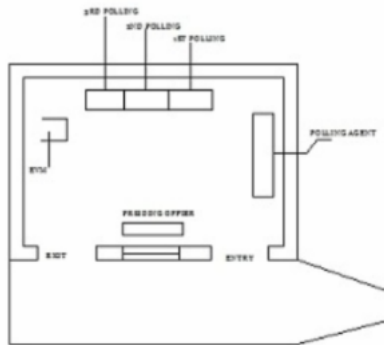

নির্বাচক নিবন্ধন আধিকারিকের স্বাক্ষর

Nazri Naksha

Google Map View

Polling Station Building Front View

Polling Station Front View

Cad View

Key MAP View

1 নাম : তমিনা স্বামীর নাম : সফিরুদ্দিন বাড়ির নং : n0084 বয়স : 62 লিঙ্গ : মহিলা	WB/05/041/396441	2 নাম : মেহেব্বীগার স্বামীর নাম : বেলাল হোসেন বাড়ির নং : n0054 বয়স : 51 লিঙ্গ : মহিলা	INP2176774	3 নাম : কালো খাতুন পিতার নাম : উপকার আলি বাড়ির নং : n0138 বয়স : 35 লিঙ্গ : মহিলা	INP0912642
4 নাম : লুশি খাতুন স্বামীর নাম : আলীফুল হক বাড়ির নং : n0003 বয়স : 45 লিঙ্গ : মহিলা	GRR3118023	5 নাম : মনোয়ারা বিবি স্বামীর নাম : ফকির মহম্মদ বাড়ির নং : n0236 বয়স : 33 লিঙ্গ : মহিলা	INP1564491	6 নাম : আলিমুদ্দিন পিতার নাম : সফিরুদ্দিন বাড়ির নং : এন0031 বয়স : 66 লিঙ্গ : পুরুষ	INP2057404
7 নাম : মনি খাতুন পিতার নাম : মুজিবুদ্দিন বাড়ির নং : n0002 বয়স : 28 লিঙ্গ : মহিলা	INP1451087	8 নাম : তারা খাতুন স্বামীর নাম : মুজিব আলম বাড়ির নং : n0179 বয়স : 31 লিঙ্গ : মহিলা	INP1235472	9 নাম : রেজাউল হক পিতার নাম : মুহাম্মদ বাড়ির নং : n0097 বয়স : 38 লিঙ্গ : পুরুষ	INP0912451
10 নাম : আসরেফা বিবি স্বামীর নাম : নাসিরুদ্দিন বাড়ির নং : n0163 বয়স : 64 লিঙ্গ : মহিলা	GRR2743821	11 নাম : উমেশা স্বামীর নাম : বদিরুদ্দিন বাড়ির নং : n0128 বয়স : 77 লিঙ্গ : মহিলা	INP2379311	12 নাম : ইদ্রিশ আলি পিতার নাম : মুজিবুর বাড়ির নং : n0062 বয়স : 36 লিঙ্গ : পুরুষ	INP1360866
13 নাম : ফুলো বিবি স্বামীর নাম : সৈয়দ আলি বাড়ির নং : n0026 বয়স : 56 লিঙ্গ : মহিলা	INP2176840	14 নাম : রুমা খাতুন স্বামীর নাম : সৈয়দ মাজিবুদ্দিন বাড়ির নং : n0171 বয়স : 33 লিঙ্গ : মহিলা	INP1235894	15 নাম : রুমি খাতুন পিতার নাম : আব্দুল আলি বাড়ির নং : n0039 বয়স : 34 লিঙ্গ : মহিলা	INP1235043
16 নাম : সাবিনা খাতুন স্বামীর নাম : তাহের আলি বাড়ির নং : n0024 বয়স : 33 লিঙ্গ : মহিলা	INP1235506	17 নাম : মিরাজ আলি পিতার নাম : বানিজুদ্দিন বাড়ির নং : n0105 বয়স : 31 লিঙ্গ : পুরুষ	INP1451426	18 নাম : আসেমা স্বামীর নাম : মুনাল বাড়ির নং : n0045 বয়স : 56 লিঙ্গ : মহিলা	GRR1803121
19 নাম : আফজল হোসেন পিতার নাম : মুজিবুদ্দিন বাড়ির নং : n0041 বয়স : 35 লিঙ্গ : পুরুষ	GRR3060118	20 নাম : সাহাজান আলি পিতার নাম : ফকির মহম্মদ বাড়ির নং : n0093 বয়স : 32 লিঙ্গ : পুরুষ	INP1451376	21 নাম : আবেদা বিবি স্বামীর নাম : কুদ্দুস আলি বাড়ির নং : n0116 বয়স : 77 লিঙ্গ : মহিলা	INP1855121
22 নাম : মাজিদা খাতুন স্বামীর নাম : সেখ আনসার আলি বাড়ির নং : n0153 বয়স : 64 লিঙ্গ : মহিলা	INP2176741	23 নাম : মান্নি পারভিন স্বামীর নাম : বিতু সেখ বাড়ির নং : N0026 বয়স : 27 লিঙ্গ : মহিলা	INP2203040	24 নাম : মহাজুমিরুদ্দিন পিতার নাম : মুজিবুদ্দিন বাড়ির নং : t353 বয়স : 44 লিঙ্গ : পুরুষ	INP0745513
25 নাম : সফিকুল সেখ পিতার নাম : মুহাম্মদ বাড়ির নং : n0149 বয়স : 51 লিঙ্গ : পুরুষ	GRR2984193	26 নাম : আয়েশা স্বামীর নাম : আলিমুদ্দিন বাড়ির নং : n0023 বয়স : 56 লিঙ্গ : মহিলা	WB/05/041/396071	27 নাম : মিনি খাতুন স্বামীর নাম : আতিবুল বাড়ির নং : n0003 বয়স : 47 লিঙ্গ : মহিলা	GRR3118015
28 নাম : মেরাজুল হক পিতার নাম : আতেবুল বাড়ির নং : n0252 বয়স : 28 লিঙ্গ : পুরুষ	INP1564657	29 নাম : নুরো বিবি স্বামীর নাম : হায়দার বাড়ির নং : n0110 বয়স : 53 লিঙ্গ : মহিলা	INP2312916	30 নাম : তসিরন স্বামীর নাম : মমতাজ বাড়ির নং : n0044 বয়স : 54 লিঙ্গ : মহিলা	WB/05/041/396332