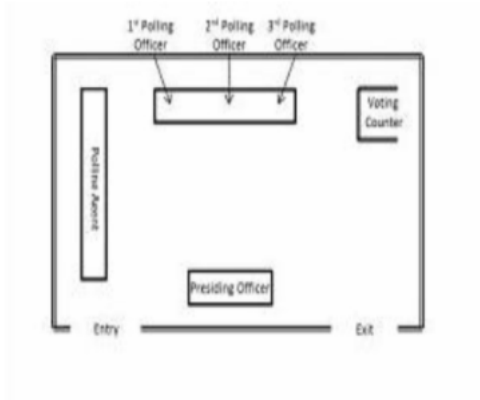

নির্বাচক নিবন্ধন আধিকারিকের স্বাক্ষর

Nazri Naksha

Google Map View

Polling Station Building Front View

Polling Station Front View

Cad View

Key MAP View

1 নাম : রাজকুমার মন্ডল পিতার নাম: মানু মন্ডল বাড়ির নং : n0038 বয়স : 31 লিঙ্গ : পুরুষ	INP1409184 ফটো উপলব্ধ	2 নাম : সেতারা বেওয়া স্বামীর নাম: এসরাইল বাড়ির নং : এন0327 বয়স : 58 লিঙ্গ : মহিলা	INP2439800 ফটো উপলব্ধ	3 নাম : রবিউল ইসলাম পিতার নাম: মজিবুর রহমান বাড়ির নং : n0002 বয়স : 44 লিঙ্গ : পুরুষ	CHQ2888550 ফটো উপলব্ধ
4 নাম : মুনিরুল হক পিতার নাম: ইফ্রাহিল বাড়ির নং : এন0327 বয়স : 38 লিঙ্গ : পুরুষ	INP0845933 ফটো উপলব্ধ	5 নাম : মহাঃ মহিজুদ্দিন পিতার নাম: মজিবুর রহমান বাড়ির নং : n0096 বয়স : 36 লিঙ্গ : পুরুষ	INP0975813 ফটো উপলব্ধ	6 নাম : মোজাহিদুল ইসলাম পিতার নাম: মজিবুর রহমান বাড়ির নং : এন0002 বয়স : 23 লিঙ্গ : পুরুষ	INP2283083 ফটো উপলব্ধ
7 নাম : শেফালী মণ্ডল স্বামীর নাম: মানু মন্ডল বাড়ির নং : n0038 বয়স : 50 লিঙ্গ : মহিলা	CHQ2376242 ফটো উপলব্ধ	8 নাম : ফরিদা বিবি স্বামীর নাম: রফিকুল বাড়ির নং : n0002 বয়স : 46 লিঙ্গ : মহিলা	INP0763953 ফটো উপলব্ধ	9 নাম : মাসতারা বিবি স্বামীর নাম: সাইদুর রহমান বাড়ির নং : n0002 বয়স : 39 লিঙ্গ : মহিলা	CHQ2375400 ফটো উপলব্ধ
10 নাম : সখীনা বিবি স্বামীর নাম: মজিবুর রহমান বাড়ির নং : n0002 বয়স : 76 লিঙ্গ : মহিলা	CHQ1602069 ফটো উপলব্ধ	11 নাম : তারিকুল পিতার নাম: আকরাম আলী আলি বাড়ির নং : n0150 বয়স : 27 লিঙ্গ : পুরুষ	INP1689884 ফটো উপলব্ধ	12 নাম : নুর আজম পিতার নাম: নুরুল আমিন বাড়ির নং : এন0002 বয়স : 29 লিঙ্গ : পুরুষ	INP1775303 ফটো উপলব্ধ
13 নাম : মজিবুর রহমান পিতার নাম: সোলেমান বাড়ির নং : n0002 বয়স : 81 লিঙ্গ : পুরুষ	CHQ1600949 ফটো উপলব্ধ	14 নাম : সাইদুর রহমান পিতার নাম: মজিবুর রহমান বাড়ির নং : n0002 বয়স : 53 লিঙ্গ : পুরুষ	CHQ2375384 ফটো উপলব্ধ	15 নাম : রাজকুমার সিনহা পিতার নাম: পৃথিসচন্দ্র সিনহা বাড়ির নং : n0107 বয়স : 32 লিঙ্গ : পুরুষ	INP1067677 ফটো উপলব্ধ
16 নাম : তাবজুল হক পিতার নাম: মজিবুর রহমান বাড়ির নং : n0002 বয়স : 40 লিঙ্গ : পুরুষ	CHQ2888485 ফটো উপলব্ধ	17 নাম : সাইফুল নোশা স্বামীর নাম: রবিউল ইসলাম বাড়ির নং : n0002 বয়স : 34 লিঙ্গ : মহিলা	INP0854604 ফটো উপলব্ধ	18 নাম : আবু তালেপ পিতার নাম: ইউসুফ আলি বাড়ির নং : হেম পুর বয়স : 26 লিঙ্গ : পুরুষ	NTF2548162 ফটো উপলব্ধ
19 নাম : ইউসুফ আলি পিতার নাম: মুসাদ্দ আলী বাড়ির নং : হেম পুর বয়স : 56 লিঙ্গ : পুরুষ	NTF1022011 ফটো উপলব্ধ	20 নাম : সায়েরা বিবি স্বামীর নাম: জাহিরুল ইসলাম বাড়ির নং : n0097 বয়স : 41 লিঙ্গ : মহিলা	INP0975839 ফটো উপলব্ধ	21 নাম : নুরুল আমিন পিতার নাম: মজিবুর রহমান বাড়ির নং : n0002 বয়স : 55 লিঙ্গ : পুরুষ	CHQ1601434 ফটো উপলব্ধ
22 নাম : সাজাহান আক্তি পিতার নাম: নুরুল বাড়ির নং : 23 বয়স : 26 লিঙ্গ : পুরুষ	INP2532968 ফটো উপলব্ধ	23 নাম : সুলেখা খাতুন স্বামীর নাম: নুর আজম বাড়ির নং : ক্ষেমপুর বয়স : 21 লিঙ্গ : মহিলা	INP2564011 ফটো উপলব্ধ	24 নাম : রেজাউল হক পিতার নাম: আকরাম আলি বাড়ির নং : n0106 বয়স : 33 লিঙ্গ : পুরুষ	INP1417328 ফটো উপলব্ধ
25 নাম : মাহেনারা খাতুন স্বামীর নাম: মহাঃ মহিজুদ্দিন বাড়ির নং : এন0096 বয়স : 27 লিঙ্গ : মহিলা	INP2283679 ফটো উপলব্ধ	26 নাম : নয়ন তারা খাতুন পিতার নাম: মোঃ আজম বাড়ির নং : n0113 বয়স : 31 লিঙ্গ : মহিলা	INP1170216 ফটো উপলব্ধ	27 নাম : মানু মন্ডল পিতার নাম: মতি মন্ডল বাড়ির নং : n0038 বয়স : 51 লিঙ্গ : পুরুষ	CHQ1301167 ফটো উপলব্ধ
28 নাম : চম্পা মন্ডল স্বামীর নাম: রাজকুমার মন্ডল বাড়ির নং : n0038 বয়স : 29 লিঙ্গ : মহিলা	INP1409234 ফটো উপলব্ধ	29 নাম : শামসুন নাহার খাতুন পিতার নাম: আকরাম আলি বাড়ির নং : n0101 বয়স : 31 লিঙ্গ : মহিলা	INP1498872 ফটো উপলব্ধ	30 নাম : আক্রম আলি পিতার নাম: মুসা আলি বাড়ির নং : n0101 বয়স : 60 লিঙ্গ : পুরুষ	CHQ2364974 ফটো উপলব্ধ