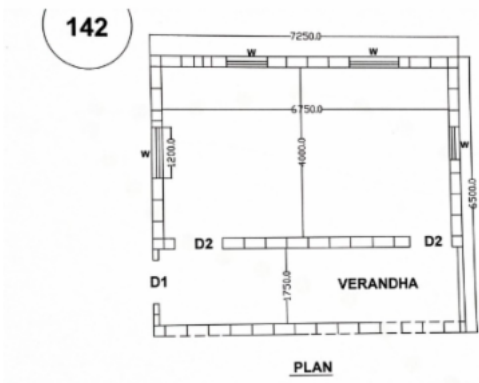

নির্বাচক নিবন্ধন আধিকারিকের স্বাক্ষর

Nazri Naksha

Google Map View

Polling Station Building Front View

Polling Station Front View

Cad View

Key MAP View

1 নাম : সাহেব জান পিতার নাম: মোজাহার বাড়ির নং : এন0047 বয়স : 59 লিঙ্গ : পুরুষ	CHQ2778637 ফটো উপলব্ধ	2 নাম : সারফুন বিবি স্বামীর নাম: মঞ্জুর আলম বাড়ির নং : n0362 বয়স : 40 লিঙ্গ : মহিলা	INP1410109 ফটো উপলব্ধ	3 নাম : সুলতানা রিজিয়া স্বামীর নাম: আব্দুর রাজ্জাক বাড়ির নং : মালাহার বয়স : 43 লিঙ্গ : মহিলা	INP1177674 ফটো উপলব্ধ
4 নাম : শেফালী সাহা (দাস) স্বামীর নাম: দিলীপ কুমার দাস বাড়ির নং : এন0111 বয়স : 53 লিঙ্গ : মহিলা	INP2071041 ফটো উপলব্ধ	5 নাম : সাবেনুর বিবি স্বামীর নাম: মুহীত মাসিউদ্দিন বাড়ির নং : এন0108 বয়স : 33 লিঙ্গ : মহিলা	INP1294610 ফটো উপলব্ধ	6 নাম : আব্দুস সত্তার পিতার নাম: মুহীত মাসিউদ্দিন বাড়ির নং : মালাহার বয়স : 36 লিঙ্গ : পুরুষ	INP0849448 ফটো উপলব্ধ
7 নাম : রিনা খাতুন স্বামীর নাম: আনারুল হক বাড়ির নং : এন0409 বয়স : 37 লিঙ্গ : মহিলা	INP1295591 ফটো উপলব্ধ	8 নাম : নূর আমিন পিতার নাম: আঃ রাজ্জাক বাড়ির নং : n0025 বয়স : 48 লিঙ্গ : পুরুষ	CHQ2381127 ফটো উপলব্ধ	9 নাম : নারগীস পারভীন পিতার নাম: আব্দুল আলী বাড়ির নং : n0278 বয়স : 34 লিঙ্গ : মহিলা	INP1348960 ফটো উপলব্ধ
10 নাম : ফারজিনা বিবি স্বামীর নাম: সামসুজ্জামান বাড়ির নং : এন0111 বয়স : 41 লিঙ্গ : মহিলা	INP1296318 ফটো উপলব্ধ	11 নাম : মজিবুর রহমান পিতার নাম: আবুল কাশেম বাড়ির নং : n00 বয়স : 40 লিঙ্গ : পুরুষ	INP1182161 ফটো উপলব্ধ	12 নাম : বিবি হামেদা স্বামীর নাম: সাহেবজান বাড়ির নং : এন0047 বয়স : 47 লিঙ্গ : মহিলা	CHQ2778645 ফটো উপলব্ধ
13 নাম : রামদেব ওরাওঁ পিতার নাম: শিবু ওরাওঁ বাড়ির নং : ক্ষেংপুর বয়স : 22 লিঙ্গ : পুরুষ	INP2352045 ফটো উপলব্ধ	14 নাম : জেলেখা বিবি স্বামীর নাম: আব্দুল হক বাড়ির নং : এন0077 বয়স : 34 লিঙ্গ : মহিলা	INP0976928 ফটো উপলব্ধ	15 নাম : বাচ্চু সাহা পিতার নাম: বিশ্বনাথ সাহা বাড়ির নং : এন0111 বয়স : 33 লিঙ্গ : পুরুষ	INP1178896 ফটো উপলব্ধ
16 নাম : নাজেরা বিবি স্বামীর নাম: খলিল সেখ বাড়ির নং : n0018 বয়স : 49 লিঙ্গ : মহিলা	CHQ1986918 ফটো উপলব্ধ	17 নাম : মাসেদা বিবি স্বামীর নাম: আব্দুল হক বাড়ির নং : n0344 বয়স : 61 লিঙ্গ : মহিলা	INP0855262 ফটো উপলব্ধ	18 নাম : ফিরোজ আলি পিতার নাম: এজিব আলি বাড়ির নং : এন0387 বয়স : 37 লিঙ্গ : পুরুষ	INP0416263 ফটো উপলব্ধ
19 নাম : সেরিনা খাতুন স্বামীর নাম: মুহীত মাসিউদ্দিন বাড়ির নং : মালাহার বয়স : 38 লিঙ্গ : মহিলা	SKQ0995431 ফটো উপলব্ধ	20 নাম : বাদিরুদ্দিন পিতার নাম: খুসেন্দ আলি বাড়ির নং : 0023 বয়স : 30 লিঙ্গ : পুরুষ	INP1409952 ফটো উপলব্ধ	21 নাম : সাধনা রবিদাস স্বামীর নাম: পঞ্চানন রবিদাস বাড়ির নং : এন0111 বয়স : 61 লিঙ্গ : মহিলা	WB/05/043/138418 ফটো উপলব্ধ
22 নাম : সাবিনা বিবি স্বামীর নাম: জাহাঙ্গীর আলী বাড়ির নং : n0352 বয়স : 64 লিঙ্গ : মহিলা	CHQ2744175 ফটো উপলব্ধ	23 নাম : চঞ্চলা পোন্দার স্বামীর নাম: ভোলা পোন্দার বাড়ির নং : n0017 বয়স : 50 লিঙ্গ : মহিলা	CHQ1601053 ফটো উপলব্ধ	24 নাম : সফি কুল আদম পিতার নাম: নজরুল হক বাড়ির নং : ক্ষেংপুর বয়স : 24 লিঙ্গ : পুরুষ	INP2352078 ফটো উপলব্ধ
25 নাম : রহিমা খাতুন (বিবি) স্বামীর নাম: আব্দুল ফুল বাড়ির নং : n00 বয়স : 29 লিঙ্গ : মহিলা	INP1502053 ফটো উপলব্ধ	26 নাম : জাহিরুদ্দিন পিতার নাম: আব্দুল লাতীব বাড়ির নং : n00 বয়স : 28 লিঙ্গ : পুরুষ	INP1502442 ফটো উপলব্ধ	27 নাম : ঝুমি সাহা দাস স্বামীর নাম: ফুলচাঁদ দাস বাড়ির নং : এন0021 বয়স : 34 লিঙ্গ : মহিলা	SKQ1435957 ফটো উপলব্ধ
28 নাম : সুমেরা বিবি স্বামীর নাম: এম্বা হক বাড়ির নং : 145 বয়স : 55 লিঙ্গ : মহিলা	INP1918747 ফটো উপলব্ধ	29 নাম : সারিফুল হক পিতার নাম: মোস্তাফিজ বাড়ির নং : এন0285 বয়স : 29 লিঙ্গ : পুরুষ	INP1410117 ফটো উপলব্ধ	30 নাম : সুজারুদ্দিন পিতার নাম: সাজ্জাদ আলি বাড়ির নং : n0357 বয়স : 65 লিঙ্গ : পুরুষ	INP0854729 ফটো উপলব্ধ