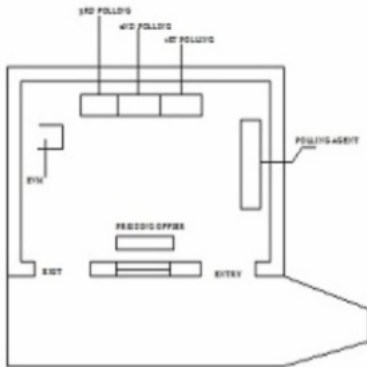

নির্বাচক নিবন্ধন আধিকারিকের স্বাক্ষর

Nazri Naksha

Google Map View

Polling Station Building Front View

Polling Station Front View

Cad View

Key MAP View

1 নাম : জালেমা বিবি স্বামীর নাম : জয়নাল বাড়ির নং : n0080 বয়স : 37 লিঙ্গ : মহিলা	INP1068535 ফটো উপলব্ধ	2 নাম : মহাম্মদ মুশা পিতার নাম : আব্দুর রাজ্জাক বাড়ির নং : n0447 বয়স : 52 লিঙ্গ : পুরুষ	INP1605948 ফটো উপলব্ধ	3 নাম : সকিনা বিবি স্বামীর নাম : আজিজুদ্দিন বাড়ির নং : n01277 বয়স : 65 লিঙ্গ : মহিলা	INP2077915 ফটো উপলব্ধ
4 নাম : আব্দুল আলি পিতার নাম : গামিলুদ্দিন বাড়ির নং : n0299 বয়স : 39 লিঙ্গ : পুরুষ	INP0764282 ফটো উপলব্ধ	5 নাম : কলিমুদ্দিন পিতার নাম : সমিরুদ্দিন বাড়ির নং : n0210 বয়স : 76 লিঙ্গ : পুরুষ	WB/05/043/138654 ফটো উপলব্ধ	6 নাম : রোজিনা খাতুন স্বামীর নাম : মাতাহার হোসেন বাড়ির নং : বেলুনগাঁও বয়স : 25 লিঙ্গ : মহিলা	INP1807403 ফটো উপলব্ধ
7 নাম : রহিম পিতার নাম : কুরমান আলি বাড়ির নং : n0142 বয়স : 55 লিঙ্গ : পুরুষ	INP2062511 ফটো উপলব্ধ	8 নাম : মজিবুল আলি পিতার নাম : কলিমুদ্দিন বাড়ির নং : n0202 বয়স : 42 লিঙ্গ : পুরুষ	CHQ2382174 ফটো উপলব্ধ	9 নাম : নারগিস খাতুন স্বামীর নাম : কলিমুদ্দিন বাড়ির নং : n0184 বয়স : 40 লিঙ্গ : মহিলা	CHQ2674737 ফটো উপলব্ধ
10 নাম : বানু বিবি স্বামীর নাম : সাফির আলি বাড়ির নং : n0174 বয়স : 55 লিঙ্গ : মহিলা	INP2045896 ফটো উপলব্ধ	11 নাম : সাপিলন বিবি স্বামীর নাম : সুফটু সেখ বাড়ির নং : n0081 বয়স : 56 লিঙ্গ : মহিলা	INP2556157 ফটো উপলব্ধ	12 নাম : সাদিকুল ইসলাম পিতার নাম : সুফটু সেখ বাড়ির নং : n0081 বয়স : 33 লিঙ্গ : পুরুষ	INP1068584 ফটো উপলব্ধ
13 নাম : মহঃ হবিবুর রহমান পিতার নাম : সেখ মহম্মদ বাড়ির নং : n0149 বয়স : 64 লিঙ্গ : পুরুষ	INP1995430 ফটো উপলব্ধ	14 নাম : রবিউল পিতার নাম : সামির বাড়ির নং : n0200 বয়স : 54 লিঙ্গ : পুরুষ	CHQ2939122 ফটো উপলব্ধ	15 নাম : বাসির আলি পিতার নাম : মোস্তাফিজ আলি বাড়ির নং : n0207 বয়স : 37 লিঙ্গ : পুরুষ	CHQ2939015 ফটো উপলব্ধ
16 নাম : বেবি বিবি স্বামীর নাম : সেখ আলাউদ্দিন বাড়ির নং : n0207 বয়স : 32 লিঙ্গ : মহিলা	INP1296268 ফটো উপলব্ধ	17 নাম : মকসুদা স্বামীর নাম : লতিফুল সরকার বাড়ির নং : n0187 বয়স : 66 লিঙ্গ : মহিলা	INP2063535 ফটো উপলব্ধ	18 নাম : মেহেরজান খাতুন স্বামীর নাম : হক ফুল বাড়ির নং : n0405 বয়স : 40 লিঙ্গ : মহিলা	INP1182005 ফটো উপলব্ধ
19 নাম : সান্নুর বিবি স্বামীর নাম : শহিদ বাড়ির নং : n0195 বয়স : 47 লিঙ্গ : মহিলা	CHQ2889814 ফটো উপলব্ধ	20 নাম : নাজিমুল হক পিতার নাম : সমির বাড়ির নং : n0200 বয়স : 34 লিঙ্গ : পুরুষ	INP0856575 ফটো উপলব্ধ	21 নাম : তুফান আলি পিতার নাম : ইব্রাহীম আলি বাড়ির নং : n0195 বয়স : 41 লিঙ্গ : পুরুষ	CHQ2382067 ফটো উপলব্ধ
22 নাম : মাসুদ আলি পিতার নাম : জলিলুদ্দিন বাড়ির নং : n0173 বয়স : 32 লিঙ্গ : পুরুষ	INP1068659 ফটো উপলব্ধ	23 নাম : আপসানা খাতুন পিতার নাম : আনসার আলি বাড়ির নং : এন0056 বয়স : 22 লিঙ্গ : মহিলা	INP2424810 ফটো উপলব্ধ	24 নাম : সাঞ্জুরী খাতুন পিতার নাম : নজরুল ইসলাম বাড়ির নং : n0169 বয়স : 53 লিঙ্গ : মহিলা	CHQ2382380 ফটো উপলব্ধ
25 নাম : নুরনবি পিতার নাম : রকিমুদ্দিন বাড়ির নং : এন0035 বয়স : 26 লিঙ্গ : পুরুষ	INP2403327 ফটো উপলব্ধ	26 নাম : সাবিনা বিবি স্বামীর নাম : ইমরুল হক বাড়ির নং : n0187 বয়স : 45 লিঙ্গ : মহিলা	CHQ2889905 ফটো উপলব্ধ	27 নাম : রিনা খাতুন স্বামীর নাম : রকিমুল হক বাড়ির নং : n0199 বয়স : 41 লিঙ্গ : মহিলা	CHQ2383214 ফটো উপলব্ধ
28 নাম : মহম্মদ আলি পিতার নাম : খুরশেদ আলি বাড়ির নং : n0243 বয়স : 55 লিঙ্গ : পুরুষ	INP1941533 ফটো উপলব্ধ	29 নাম : কপিলুদ্দিন পিতার নাম : নসির বাড়ির নং : n0185 বয়স : 76 লিঙ্গ : পুরুষ	WB/05/043/138250 ফটো উপলব্ধ	30 নাম : মকবুল পিতার নাম : বসিরুদ্দিন বাড়ির নং : n0080 বয়স : 71 লিঙ্গ : পুরুষ	INP2567337 ফটো উপলব্ধ