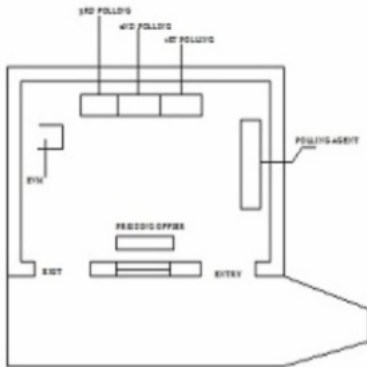

নির্বাচক নিবন্ধন আধিকারিকের স্বাক্ষর

Nazri Naksha

Google Map View

Polling Station Building Front View

Polling Station Front View

Cad View

Key MAP View

|   |                          |   |                                |   |                                |
|---|--------------------------|---|--------------------------------|---|--------------------------------|
| 1<br>নাম : সন্তোষ গুপ্তা<br>পিতার নাম: সুদর্শন গুপ্তা<br>বাড়ির নং : n0044<br>বয়স : 47 লিঙ্গ : পুরুষ | CHQ2383339<br>ফটো উপলব্ধ | 2<br>নাম : চাঁন্দা গুপ্তা<br>স্বামীর নাম: সন্তোষ গুপ্তা<br>বাড়ির নং : n0044<br>বয়স : 32 লিঙ্গ : মহিলা   | INP1296441<br>ফটো উপলব্ধ       | 3<br>নাম : বিশাল ওরাঁও<br>পিতার নাম: মনু ওরাঁও<br>বাড়ির নং : n0229<br>বয়স : 26 লিঙ্গ : পুরুষ          | INP1691484<br>ফটো উপলব্ধ       |
| 4<br>নাম : মধু ঘোষ<br>পিতার নাম: অজয় ঘোষ<br>বাড়ির নং : n0191<br>বয়স : 27 লিঙ্গ : পুরুষ             | INP1606037<br>ফটো উপলব্ধ | 5<br>নাম : রকিলাল প্রমানিক<br>পিতার নাম: গুনাধর প্রমাণিক<br>বাড়ির নং : এন0139<br>বয়স : 26 লিঙ্গ : পুরুষ | INP1788520<br>ফটো উপলব্ধ       | 6<br>নাম : সৌরভ ঘোষ<br>পিতার নাম: দুঃখু ঘোষ<br>বাড়ির নং : এন0139<br>বয়স : 25 লিঙ্গ : পুরুষ            | INP1790732<br>ফটো উপলব্ধ       |
| 7<br>নাম : সবিতা ওরাঁও<br>পিতার নাম: গুণেন ওরাঁও<br>বাড়ির নং : n0185<br>বয়স : 39 লিঙ্গ : মহিলা      | INP0989012<br>ফটো উপলব্ধ | 8<br>নাম : প্রিয়ঙ্কা ঘোষ<br>স্বামীর নাম: অমল্য ঘোষ<br>বাড়ির নং : এন0139<br>বয়স : 28 লিঙ্গ : মহিলা      | INP1788470<br>ফটো উপলব্ধ       | 9<br>নাম : ফুলবাতী ওরাঁও<br>পিতার নাম: গণেশ ওরাঁও<br>বাড়ির নং : N0170<br>বয়স : 30 লিঙ্গ : মহিলা       | INP1507839<br>ফটো উপলব্ধ       |
| 10<br>নাম : সুউটি ঘোষ<br>স্বামীর নাম: সুনীল ঘোষ<br>বাড়ির নং : এন0139<br>বয়স : 29 লিঙ্গ : মহিলা      | INP1788561<br>ফটো উপলব্ধ | 11<br>নাম : রানজিত ওরাঁও<br>পিতার নাম: রবি ওরাঁও<br>বাড়ির নং : এন0169<br>বয়স : 26 লিঙ্গ : পুরুষ         | INP1809516<br>ফটো উপলব্ধ       | 12<br>নাম : পুতুল ঘোষ<br>স্বামীর নাম: শুভাঙ্কার ঘোষ<br>বাড়ির নং : এন0139<br>বয়স : 31 লিঙ্গ : মহিলা    | INP1790682<br>ফটো উপলব্ধ       |
| 13<br>নাম : বানে ওরাঁও<br>পিতার নাম: সানু ওরাঁও<br>বাড়ির নং : এন0139<br>বয়স : 41 লিঙ্গ : পুরুষ      | INP1788611<br>ফটো উপলব্ধ | 14<br>নাম : রেবতী ওরাঁও<br>স্বামীর নাম: অশোক ওরাঁও<br>বাড়ির নং : n0220<br>বয়স : 26 লিঙ্গ : মহিলা        | INP1691393<br>ফটো উপলব্ধ       | 15<br>নাম : মিনতি ওরাঁও<br>স্বামীর নাম: বিকাশ ওরাঁও<br>বাড়ির নং : N0163<br>বয়স : 24 লিঙ্গ : মহিলা     | INP2223543<br>ফটো উপলব্ধ       |
| 16<br>নাম : বিবেক ওরাঁও<br>পিতার নাম: মনু ওরাঁও<br>বাড়ির নং : N0164<br>বয়স : 25 লিঙ্গ : পুরুষ       | INP2208684<br>ফটো উপলব্ধ | 17<br>নাম : বরুণ ঘোষ<br>পিতার নাম: রহিম ঘোষ<br>বাড়ির নং : n0017<br>বয়স : 56 লিঙ্গ : পুরুষ               | CHQ2383503<br>ফটো উপলব্ধ       | 18<br>নাম : রম্পা ঘোষ<br>পিতার নাম: সুকান্ত ঘোষ<br>বাড়ির নং : এন0017<br>বয়স : 24 লিঙ্গ : মহিলা        | INP2307478<br>ফটো উপলব্ধ       |
| 19<br>নাম : ছায়া ঘোষ<br>স্বামীর নাম: বরুণ ঘোষ<br>বাড়ির নং : n0017<br>বয়স : 49 লিঙ্গ : মহিলা        | INP2022275<br>ফটো উপলব্ধ | 20<br>নাম : সুকান্ত ঘোষ<br>পিতার নাম: বরুণ ঘোষ<br>বাড়ির নং : n0017<br>বয়স : 30 লিঙ্গ : পুরুষ            | INP1296821<br>ফটো উপলব্ধ       | 21<br>নাম : চম্পা গুপ্তা<br>স্বামীর নাম: সুদর্শন গুপ্তা<br>বাড়ির নং : n0017<br>বয়স : 61 লিঙ্গ : মহিলা | WB/05/043/141002<br>ফটো উপলব্ধ |
| 22<br>নাম : উমারানী ঘোষ<br>স্বামীর নাম: কৃষ্ণা ঘোষ<br>বাড়ির নং : n0016<br>বয়স : 31 লিঙ্গ : মহিলা    | INP1411065<br>ফটো উপলব্ধ | 23<br>নাম : পৌড় ঘোষ<br>পিতার নাম: ভক্তি ঘোষ<br>বাড়ির নং : n0046<br>বয়স : 30 লিঙ্গ : পুরুষ              | INP1296425<br>ফটো উপলব্ধ       | 24<br>নাম : শিউলি ঘোষ<br>স্বামীর নাম: সন্তোষ ঘোষ<br>বাড়ির নং : n0214<br>বয়স : 30 লিঙ্গ : মহিলা        | INP1691336<br>ফটো উপলব্ধ       |
| 25<br>নাম : শচীন ঘোষ<br>পিতার নাম: চামরু ঘোষ<br>বাড়ির নং : এন0027<br>বয়স : 63 লিঙ্গ : পুরুষ         | CHQ1989326<br>ফটো উপলব্ধ | 26<br>নাম : নৃপেন ঘোষ<br>পিতার নাম: দুঃখু ঘোষ<br>বাড়ির নং : n0022<br>বয়স : 54 লিঙ্গ : পুরুষ             | WB/05/043/141055<br>ফটো উপলব্ধ | 27<br>নাম : সন্দ্যা ঘোষ<br>স্বামীর নাম: রামমোহন ঘোষ<br>বাড়ির নং : n0086<br>বয়স : 40 লিঙ্গ : মহিলা     | INP0977553<br>ফটো উপলব্ধ       |
| 28<br>নাম : কাজল যাদব<br>স্বামীর নাম: নরেন যাদব<br>বাড়ির নং : n0065<br>বয়স : 43 লিঙ্গ : মহিলা       | CHQ2674869<br>ফটো উপলব্ধ | 29<br>নাম : পানো ঘোষ<br>স্বামীর নাম: বীরেন ঘোষ<br>বাড়ির নং : n0106<br>বয়স : 61 লিঙ্গ : মহিলা            | WB/05/043/141065<br>ফটো উপলব্ধ | 30<br>নাম : শ্রীকান্ত ঘোষ<br>পিতার নাম: বীরেন ঘোষ<br>বাড়ির নং : n0065<br>বয়স : 30 লিঙ্গ : পুরুষ       | INP1296573<br>ফটো উপলব্ধ       |