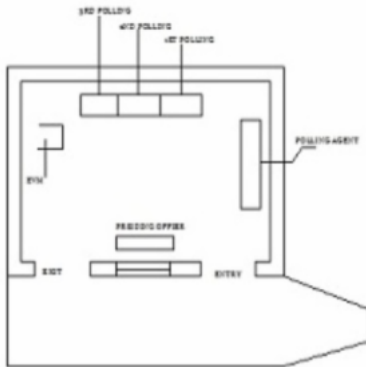

নির্বাচক নিবন্ধন আধিকারিকের স্বাক্ষর

Nazri Naksha

Google Map View

Polling Station Building Front View

Polling Station Front View

Cad View

Key MAP View

1 নাম : তুলো স্বামীর নাম: দেবেন মুন্ডা বাড়ির নং : এন0232 বয়স : 35 লিঙ্গ : মহিলা	INP2424703 ফটো উপলব্ধ	2 নাম : বন্ধিম ওরাঁও পিতার নাম: কামিনীকান্ত ওরাঁও বাড়ির নং : n0020 বয়স : 35 লিঙ্গ : পুরুষ	INP0977728 ফটো উপলব্ধ	3 নাম : বাচ্চু ওরাঁও পিতার নাম: কামিনীকান্ত ওরাঁও বাড়ির নং : n0020 বয়স : 42 লিঙ্গ : পুরুষ	CHQ2384535 ফটো উপলব্ধ
4 নাম : বাপী ওরাঁও পিতার নাম: কামিনী কান্ত ওরাঁও বাড়ির নং : n0020 বয়স : 40 লিঙ্গ : পুরুষ	CHQ2384543 ফটো উপলব্ধ	5 নাম : রানী ওরাঁও স্বামীর নাম: দিলিপ ওরাঁও বাড়ির নং : n0020 বয়স : 30 লিঙ্গ : মহিলা	INP1500552 ফটো উপলব্ধ	6 নাম : মীনা ওরাঁও স্বামীর নাম: কামিনীকান্ত ওরাঁও বাড়ির নং : n0020 বয়স : 51 লিঙ্গ : মহিলা	CHQ2384527 ফটো উপলব্ধ
7 নাম : মানসী প্রামানিক স্বামীর নাম: শঙ্কর প্রামানিক বাড়ির নং : n0232 বয়স : 29 লিঙ্গ : মহিলা	INP1606268 ফটো উপলব্ধ	8 নাম : দিপেন ওরাঁও পিতার নাম: মহন ওরাঁও বাড়ির নং : n0020 বয়স : 34 লিঙ্গ : পুরুষ	INP1297613 ফটো উপলব্ধ	9 নাম : পিংকি ওরাঁও স্বামীর নাম: বাপী ওরাঁও বাড়ির নং : n0020 বয়স : 35 লিঙ্গ : মহিলা	INP0978742 ফটো উপলব্ধ
10 নাম : সুশান্ত ওরাঁও পিতার নাম: রীনু ওরাঁও বাড়ির নং : n0222 বয়স : 27 লিঙ্গ : পুরুষ	INP1606169 ফটো উপলব্ধ	11 নাম : মুকেশ ওরাঁও পিতার নাম: লাল পরীক্ষা ওরাঁও বাড়ির নং : n0206 বয়স : 29 লিঙ্গ : পুরুষ	INP1411404 ফটো উপলব্ধ	12 নাম : অঞ্জনা ওরাঁও স্বামীর নাম: জগন্নাথ ওরাঁও বাড়ির নং : n0219 বয়স : 34 লিঙ্গ : মহিলা	INP1068089 ফটো উপলব্ধ
13 নাম : মিস্ট্রী ওরাঁও পিতার নাম: দিলীপ ওরাঁও বাড়ির নং : এন485 বয়স : 22 লিঙ্গ : মহিলা	INP2433456 ফটো উপলব্ধ	14 নাম : রিমা ওরাঁও পিতার নাম: রঞ্জন ওরাঁও বাড়ির নং : n0270 বয়স : 26 লিঙ্গ : মহিলা	INP1691591 ফটো উপলব্ধ	15 নাম : তপন ওরাঁও পিতার নাম: গোবিন্দ ওরাঁও বাড়ির নং : n0059 বয়স : 52 লিঙ্গ : পুরুষ	WB/05/043/144044 ফটো উপলব্ধ
16 নাম : অনন্ত ওরাঁও পিতার নাম: সমরা ওরাঁও বাড়ির নং : n0062 বয়স : 68 লিঙ্গ : পুরুষ	WB/05/043/144001 ফটো উপলব্ধ	17 নাম : শিবা ওরাঁও পিতার নাম: মাসুয়া ওরাঁও বাড়ির নং : n0087 বয়স : 76 লিঙ্গ : পুরুষ	CHQ2385342 ফটো উপলব্ধ	18 নাম : মানিকা ওরাঁও স্বামীর নাম: নিরয়া ওরাঁও বাড়ির নং : n0058 বয়স : 34 লিঙ্গ : পুরুষ	INP1297241 ফটো উপলব্ধ
19 নাম : রুমা ওরাঁও পিতার নাম: ঝাড়ি ওরাঁও বাড়ির নং : এন00119 বয়স : 28 লিঙ্গ : মহিলা	WRI1708627 ফটো উপলব্ধ	20 নাম : বন্দনা ওরাঁও পিতার নাম: রামকৃষ্ণ ওরাঁও বাড়ির নং : এন0024 বয়স : 24 লিঙ্গ : পুরুষ	INP2266518 ফটো উপলব্ধ	21 নাম : মিনতি ওরাঁও স্বামীর নাম: সোরাঙ্গ ওরাঁও বাড়ির নং : n0028 বয়স : 39 লিঙ্গ : মহিলা	INP1297340 ফটো উপলব্ধ
22 নাম : রহিত ওরাঁও পিতার নাম: পিন্টু ওরাঁও বাড়ির নং : এন0021 বয়স : 23 লিঙ্গ : পুরুষ	INP2301190 ফটো উপলব্ধ	23 নাম : চৈতি ওরাঁও স্বামীর নাম: বাউনা ওরাঁও বাড়ির নং : n0028 বয়স : 66 লিঙ্গ : মহিলা	WB/05/043/144192 ফটো উপলব্ধ	24 নাম : পিংকি ওরাঁও স্বামীর নাম: টিংকু ওরাঁও বাড়ির নং : n0026 বয়স : 33 লিঙ্গ : মহিলা	INP1297738 ফটো উপলব্ধ
25 নাম : গোপাল ওরাঁও পিতার নাম: টুল্লা ওরাঁও বাড়ির নং : n0057 বয়স : 41 লিঙ্গ : পুরুষ	CHQ2385011 ফটো উপলব্ধ	26 নাম : সুবোধচন্দ্র ওরাঁও পিতার নাম: এতুয়া ওরাঁও বাড়ির নং : n0024 বয়স : 66 লিঙ্গ : পুরুষ	CHQ2384717 ফটো উপলব্ধ	27 নাম : অমর চাঁদ ওরাঁও পিতার নাম: বাউনা ওরাঁও বাড়ির নং : n0028 বয়স : 36 লিঙ্গ : পুরুষ	CHQ2939619 ফটো উপলব্ধ
28 নাম : শ্যামল ওরাঁও পিতার নাম: বাউনা ওরাঁও বাড়ির নং : n0028 বয়স : 40 লিঙ্গ : পুরুষ	CHQ2755387 ফটো উপলব্ধ	29 নাম : বিকাশ ওরাঁও পিতার নাম: ধীরেন ওরাঁও বাড়ির নং : n0028 বয়স : 40 লিঙ্গ : পুরুষ	CHQ2675189 ফটো উপলব্ধ	30 নাম : মহেশ ওরাঁও পিতার নাম: মহাদেব ওরাঁও বাড়ির নং : n0205 বয়স : 53 লিঙ্গ : পুরুষ	WB/05/043/138127 ফটো উপলব্ধ