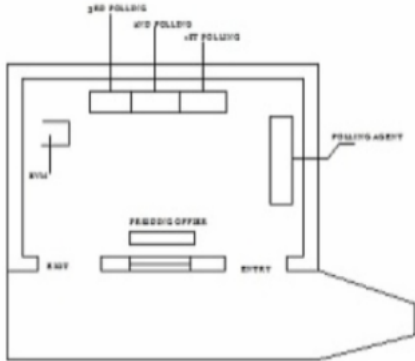

নির্বাচক নিবন্ধন আধিকারিকের স্বাক্ষর

Nazri Naksha

Google Map View

Polling Station Building Front View

Polling Station Front View

Cad View

Key MAP View

1 নাম : সাহানার খাতুন পিতার নাম : আবুল কাশিম বাড়ির নং : n0159 বয়স : 37 লিঙ্গ : মহিলা	INP1069590 ফটো উপলব্ধ	2 নাম : সহাগী বিবি স্বামীর নাম : আবুল কাশিম বাড়ির নং : n0161 বয়স : 55 লিঙ্গ : মহিলা	INP2063162 ফটো উপলব্ধ	3 নাম : সাফিকুল পিতার নাম : আবেশতুল্লা বাড়ির নং : চোরোলমণী বয়স : 36 লিঙ্গ : পুরুষ	INP0980268 ফটো উপলব্ধ
4 নাম : মনি সরেন স্বামীর নাম : বাকসা হেমব্রম বাড়ির নং : n0001 বয়স : 53 লিঙ্গ : মহিলা	CHQ2918993 ফটো উপলব্ধ	5 নাম : নাইমুল হক পিতার নাম : আব্দুল আজিজ বাড়ির নং : n0197 বয়স : 37 লিঙ্গ : পুরুষ	INP1069574 ফটো উপলব্ধ	6 নাম : নাজমুল হক পিতার নাম : আব্দুল আজিজ বাড়ির নং : n0197 বয়স : 31 লিঙ্গ : পুরুষ	INP1299031 ফটো উপলব্ধ
7 নাম : আবদুস রহমান পিতার নাম : আব্দুস সালাম বাড়ির নং : n0259 বয়স : 33 লিঙ্গ : পুরুষ	INP1181411 ফটো উপলব্ধ	8 নাম : বাবলু কর্মকার পিতার নাম : দিলীপ কর্মকার বাড়ির নং : n0260 বয়স : 28 লিঙ্গ : পুরুষ	INP1606516 ফটো উপলব্ধ	9 নাম : তোহমিনা খাতুন স্বামীর নাম : মহিউদ্দিন বাড়ির নং : এন0028 বয়স : 23 লিঙ্গ : মহিলা	INP2292902 ফটো উপলব্ধ
10 নাম : রইশুদ্দীন পিতার নাম : আবুল কাশিম বাড়ির নং : n0159 বয়স : 42 লিঙ্গ : পুরুষ	INP0979492 ফটো উপলব্ধ	11 নাম : কবিতা মুর্শু পিতার নাম : কানাই মুর্শু বাড়ির নং : N0023 বয়স : 31 লিঙ্গ : মহিলা	INP1816818 ফটো উপলব্ধ	12 নাম : সঞ্জীব ঘোষ মায়ের নাম : কম্পনা ঘোষ বাড়ির নং : এন0023 বয়স : 25 লিঙ্গ : পুরুষ	INP2372936 ফটো উপলব্ধ
13 নাম : পুতুল ঘোষ স্বামীর নাম : দেবেন ঘোষ বাড়ির নং : n0141 বয়স : 61 লিঙ্গ : মহিলা	INP1983550 ফটো উপলব্ধ	14 নাম : মুকলেসুর রহমান পিতার নাম : সেরাজুদ্দিন বাড়ির নং : n0194 বয়স : 35 লিঙ্গ : পুরুষ	INP1181296 ফটো উপলব্ধ	15 নাম : সুনিতা মুর্শু পিতার নাম : সোমাই মুর্শু বাড়ির নং : এন0012 বয়স : 28 লিঙ্গ : মহিলা	INP2287415 ফটো উপলব্ধ
16 নাম : সারিনা বিবি স্বামীর নাম : আব্দুল মালেক বাড়ির নং : n0198 বয়স : 57 লিঙ্গ : মহিলা	INP1412121 ফটো উপলব্ধ	17 নাম : নমিতা ওরাঁও পিতার নাম : মোহরা ওরাঁও বাড়ির নং : এন0130 বয়স : 24 লিঙ্গ : মহিলা	INP2428977 ফটো উপলব্ধ	18 নাম : আবুল কাশিম পিতার নাম : মনজুর আলি বাড়ির নং : n0159 বয়স : 71 লিঙ্গ : পুরুষ	INP2070027 ফটো উপলব্ধ
19 নাম : আয়ারা বিবি স্বামীর নাম : সাফিকুল বাড়ির নং : n0156 বয়স : 31 লিঙ্গ : মহিলা	INP1181312 ফটো উপলব্ধ	20 নাম : সাহার বানু বিবি স্বামীর নাম : রইশুদ্দীন বাড়ির নং : n0159 বয়স : 40 লিঙ্গ : মহিলা	INP1299072 ফটো উপলব্ধ	21 নাম : দেবেন ঘোষ পিতার নাম : বোলু ঘোষ বাড়ির নং : n0141 বয়স : 70 লিঙ্গ : পুরুষ	INP2312510 ফটো উপলব্ধ
22 নাম : ললিতা সরেন স্বামীর নাম : বুধ লাল মুর্শু বাড়ির নং : এন0012 বয়স : 26 লিঙ্গ : মহিলা	INP2287480 ফটো উপলব্ধ	23 নাম : পিংকী ওরাঁও স্বামীর নাম : বিশুয়া ওরাঁও বাড়ির নং : n0130 বয়স : 45 লিঙ্গ : মহিলা	INP1501287 ফটো উপলব্ধ	24 নাম : পারুল মন্ডল স্বামীর নাম : সক্রম মন্ডল বাড়ির নং : এন000 বয়স : 30 লিঙ্গ : মহিলা	SKQ1640473 ফটো উপলব্ধ
25 নাম : দিনেশ ভূইয়া পিতার নাম : স্বপন ভূইয়া বাড়ির নং : এন0001 বয়স : 40 লিঙ্গ : পুরুষ	CHQ2888824 ফটো উপলব্ধ	26 নাম : ইসমেতারা বিবি স্বামীর নাম : আব্দুস সালাম বাড়ির নং : n0130 বয়স : 73 লিঙ্গ : মহিলা	INP1181213 ফটো উপলব্ধ	27 নাম : বাপ্পা বাগদী পিতার নাম : হাবুল বাগদী বাড়ির নং : এন0012 বয়স : 23 লিঙ্গ : পুরুষ	INP2292845 ফটো উপলব্ধ
28 নাম : প্রশান্ত ঘোষ পিতার নাম : প্রদীপ ঘোষ বাড়ির নং : n0259 বয়স : 27 লিঙ্গ : পুরুষ	INP1606508 ফটো উপলব্ধ	29 নাম : মহিউদ্দিন পিতার নাম : আব্দুল কায়েম বাড়ির নং : n0159 বয়স : 33 লিঙ্গ : পুরুষ	INP1181205 ফটো উপলব্ধ	30 নাম : দিগম্বর মুর্শু পিতার নাম : মাতলা মুর্শু বাড়ির নং : n0257 বয়স : 38 লিঙ্গ : পুরুষ	INP1412105 ফটো উপলব্ধ