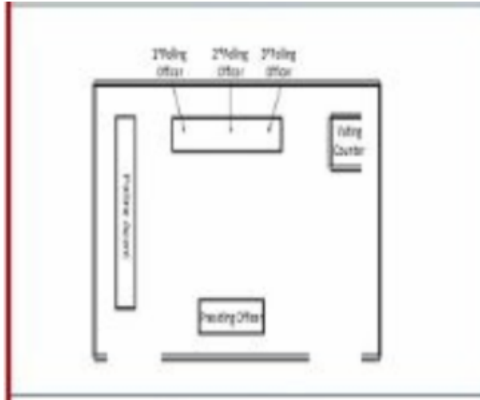

নির্বাচক নিবন্ধন আধিকারিকের স্বাক্ষর

Nazri Naksha

Google Map View

Polling Station Building Front View

Polling Station Front View

Cad View

Key MAP View

1 নাম : শাহিদুর রহমান পিতার নাম : ইফ্রাহিম বাড়ির নং : n0160 বয়স : 40 লিঙ্গ : পুরুষ	CHQ2678779 ফটো উপলব্ধ	2 নাম : মহঃ সাকিম পিতার নাম : বাড়ির নং : 1 বয়স : 40 লিঙ্গ : পুরুষ	NTF1183458 ফটো উপলব্ধ	3 নাম : জালাতুন বিবি স্বামীর নাম : নূরউল হক বাড়ির নং : এন0028 বয়স : 46 লিঙ্গ : মহিলা	INP2368066 ফটো উপলব্ধ
4 নাম : আজাদ আলি পিতার নাম : কলি বিশ্বাস বাড়ির নং : n0162 বয়স : 53 লিঙ্গ : পুরুষ	INP2147015 ফটো উপলব্ধ	5 নাম : রফিকুল ইসলাম পিতার নাম : ফজলুল বাড়ির নং : n0160 বয়স : 38 লিঙ্গ : পুরুষ	INP0862037 ফটো উপলব্ধ	6 নাম : ফিরদৌসী বিবি স্বামীর নাম : জিয়াউল হক বাড়ির নং : n0158 বয়স : 40 লিঙ্গ : মহিলা	INP1503713 ফটো উপলব্ধ
7 নাম : মেহেরজান খাতুন স্বামীর নাম : মোঃ কামাল বাড়ির নং : এন0028 বয়স : 23 লিঙ্গ : মহিলা	INP2367647 ফটো উপলব্ধ	8 নাম : ফিরদৌসী খাতুন স্বামীর নাম : রুমজান আলি বাড়ির নং : এন0028 বয়স : 30 লিঙ্গ : মহিলা	INP2367662 ফটো উপলব্ধ	9 নাম : তোজামোলা হক পিতার নাম : নূর মহম্মদ বাড়ির নং : n0148 বয়স : 25 লিঙ্গ : পুরুষ	NTF1937671 ফটো উপলব্ধ
10 নাম : খাইরুল আলম পিতার নাম : সুইদ বাড়ির নং : এন0146 বয়স : 39 লিঙ্গ : পুরুষ	NTF1113117 ফটো উপলব্ধ	11 নাম : জাহাঙ্গীর আলি পিতার নাম : সুইদ বাড়ির নং : এন0140 বয়স : 40 লিঙ্গ : পুরুষ	INP0942250 ফটো উপলব্ধ	12 নাম : সেফালী খাতুন স্বামীর নাম : মজিবুর রহমান বাড়ির নং : এন0028 বয়স : 25 লিঙ্গ : মহিলা	INP2310704 ফটো উপলব্ধ
13 নাম : জাইনুর বিবি স্বামীর নাম : ইউসুফ আলী বাড়ির নং : n0188 বয়স : 55 লিঙ্গ : মহিলা	INP1551837 ফটো উপলব্ধ	14 নাম : কয়েশ আলি পিতার নাম : নাজিরুদ্দিন বাড়ির নং : n0485 বয়স : 78 লিঙ্গ : পুরুষ	INP1955400 ফটো উপলব্ধ	15 নাম : নারুল ইসলাম পিতার নাম : বিয়াজুদ্দিন বাড়ির নং : n0195 বয়স : 60 লিঙ্গ : পুরুষ	INP1184357 ফটো উপলব্ধ
16 নাম : আসরাফুল পিতার নাম : গনি বাড়ির নং : 1 বয়স : 55 লিঙ্গ : পুরুষ	INP1656842 ফটো উপলব্ধ	17 নাম : মহঃ সফিক পিতার নাম : আজহার বাড়ির নং : এন0028 বয়স : 23 লিঙ্গ : পুরুষ	INP2265833 ফটো উপলব্ধ	18 নাম : ফিরোজা বিবি স্বামীর নাম : হাকিম বাড়ির নং : n0228 বয়স : 60 লিঙ্গ : মহিলা	INP1301670 ফটো উপলব্ধ
19 নাম : কৌসর আলি পিতার নাম : আবোল হোসেন বাড়ির নং : এন0023 বয়স : 55 লিঙ্গ : পুরুষ	INP2366375 ফটো উপলব্ধ	20 নাম : সাইফুল হক পিতার নাম : এমাজুদ্দিন বাড়ির নং : এন001000 বয়স : 23 লিঙ্গ : পুরুষ	INP2464071 ফটো উপলব্ধ	21 নাম : আতাবুল হক পিতার নাম : নূরুস সখা বাড়ির নং : n0163 বয়স : 61 লিঙ্গ : পুরুষ	INP2170348 ফটো উপলব্ধ
22 নাম : সফিকুল আলম পিতার নাম : আলতাভ আলি বাড়ির নং : এন0146 বয়স : 33 লিঙ্গ : পুরুষ	NTF1233766 ফটো উপলব্ধ	23 নাম : সাবিনা বিবি স্বামীর নাম : মইঃ এনা তুল্লাই বাড়ির নং : এন0146 বয়স : 29 লিঙ্গ : মহিলা	INP1415074 ফটো উপলব্ধ	24 নাম : তাজকেরা স্বামীর নাম : আসরাফুল বাড়ির নং : 1 বয়স : 47 লিঙ্গ : মহিলা	INP1656875 ফটো উপলব্ধ
25 নাম : আকতার খাতুন পিতার নাম : আব্দুল লাতিফ বাড়ির নং : এন0146 বয়স : 26 লিঙ্গ : মহিলা	INP1813575 ফটো উপলব্ধ	26 নাম : কামরুল হোসেন পিতার নাম : মনির বাড়ির নং : এন0028 বয়স : 30 লিঙ্গ : পুরুষ	INP2368355 ফটো উপলব্ধ	27 নাম : আলেরা স্বামীর নাম : এক্রামুল হক বাড়ির নং : n0158 বয়স : 66 লিঙ্গ : মহিলা	INP2167120 ফটো উপলব্ধ
28 নাম : অনেশর পিতার নাম : আমজাদ বাড়ির নং : ওন224 বয়স : 55 লিঙ্গ : পুরুষ	INP2435857 ফটো উপলব্ধ	29 নাম : ফুলবাস খাতুন স্বামীর নাম : মিনারুল হক বাড়ির নং : কান্ডারন বয়স : 35 লিঙ্গ : মহিলা	INP1147297 ফটো উপলব্ধ	30 নাম : মেহেরুল হক পিতার নাম : আশিসুর রহমান বাড়ির নং : কান্ডারন বয়স : 27 লিঙ্গ : পুরুষ	INP2561603 ফটো উপলব্ধ