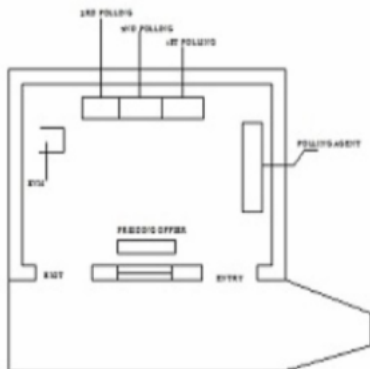

নির্বাচক নিবন্ধন আধিকারিকের স্বাক্ষর

Nazri Naksha

Google Map View

Polling Station Building Front View

Polling Station Front View

Cad View

Key MAP View

1 নাম : বাটিকা মন্ডল সরকার স্বামীর নাম: বাদল মন্ডল বাড়ির নং : n0210 বয়স : 44 লিঙ্গ : মহিলা	INP1111103 ফটো উপলব্ধ	2 নাম : বিমল মন্ডল পিতার নাম: অমল মন্ডল বাড়ির নং : n0229 বয়স : 29 লিঙ্গ : পুরুষ	INP1565167 ফটো উপলব্ধ	3 নাম : পূজা ঘোষ স্বামীর নাম: বিমল মন্ডল বাড়ির নং : সদরপুর বয়স : 22 লিঙ্গ : মহিলা	INP2472447 ফটো উপলব্ধ
4 নাম : মাধুরী সরকার (মন্ডল) স্বামীর নাম: নারায়ন চন্দ্র মন্ডল বাড়ির নং : n0216 বয়স : 32 লিঙ্গ : মহিলা	INP1361633 ফটো উপলব্ধ	5 নাম : মাসুম আলি পিতার নাম: সনিল বাড়ির নং : এন0146 বয়স : 25 লিঙ্গ : পুরুষ	INP2332161 ফটো উপলব্ধ	6 নাম : টোটন ঘোষ পিতার নাম: সন্তোষ ঘোষ বাড়ির নং : n0083 বয়স : 35 লিঙ্গ : পুরুষ	INP1030147 ফটো উপলব্ধ
7 নাম : দিপক ঘোষ পিতার নাম: যোগেন্দ্র ঘোষ বাড়ির নং : n0083 বয়স : 42 লিঙ্গ : পুরুষ	INP0797670 ফটো উপলব্ধ	8 নাম : শিবানী ঘোষ স্বামীর নাম: সন্তোষ ঘোষ বাড়ির নং : n0083 বয়স : 53 লিঙ্গ : মহিলা	INP2058097 ফটো উপলব্ধ	9 নাম : সন্তোষ ঘোষ পিতার নাম: যোগেন্দ্র ঘোষ বাড়ির নং : n0083 বয়স : 58 লিঙ্গ : পুরুষ	INP2058071 ফটো উপলব্ধ
10 নাম : ছোটন ঘোষ পিতার নাম: সুকুমার ঘোষ বাড়ির নং : n0232 বয়স : 27 লিঙ্গ : পুরুষ	INP1565191 ফটো উপলব্ধ	11 নাম : অজিত ঘোষ পিতার নাম: ষষ্টি ঘোষ বাড়ির নং : n0242 বয়স : 27 লিঙ্গ : পুরুষ	INP1565290 ফটো উপলব্ধ	12 নাম : সোনালী ঘোষ স্বামীর নাম: অজিত ঘোষ বাড়ির নং : 572 বয়স : 20 লিঙ্গ : মহিলা	INP2541639 ফটো উপলব্ধ
13 নাম : গোবিন্দ ঘোষ পিতার নাম: তুফান ঘোষ বাড়ির নং : n0236 বয়স : 27 লিঙ্গ : পুরুষ	INP1565233 ফটো উপলব্ধ	14 নাম : নারুগোপাল তরফদার পিতার নাম: গঙ্গারাম তরফদার বাড়ির নং : n0095 বয়স : 50 লিঙ্গ : পুরুষ	GRR2744951 ফটো উপলব্ধ	15 নাম : ফুল কুমারী মন্ডল স্বামীর নাম: চন্দন মন্ডল বাড়ির নং : n0095 বয়স : 29 লিঙ্গ : মহিলা	INP1361757 ফটো উপলব্ধ
16 নাম : জীবন কৃষ্ণ তরফদার পিতার নাম: গঙ্গারাম তরফদার বাড়ির নং : n0095 বয়স : 36 লিঙ্গ : পুরুষ	INP2190643 ফটো উপলব্ধ	17 নাম : হীরু তরফদার স্বামীর নাম: নারু গোপাল তরফদার বাড়ির নং : n0095 বয়স : 43 লিঙ্গ : মহিলা	GRR2744969 ফটো উপলব্ধ	18 নাম : নেহা তরফদার পিতার নাম: নরুগোপাল তরফদার বাড়ির নং : N0095 বয়স : 24 লিঙ্গ : পুরুষ	INP2104370 ফটো উপলব্ধ
19 নাম : মিতু সারকর (তরফদার) স্বামীর নাম: পশুপতি তরফদার বাড়ির নং : এন0095 বয়স : 28 লিঙ্গ : মহিলা	INP1781467 ফটো উপলব্ধ	20 নাম : পঞ্চমী তরফদার স্বামীর নাম: শ্যামল তরফদার বাড়ির নং : n0095 বয়স : 34 লিঙ্গ : মহিলা	INP1030105 ফটো উপলব্ধ	21 নাম : সাবিত্রী মন্ডল স্বামীর নাম: জীবন কৃষ্ণ তরফদার বাড়ির নং : এন0095 বয়স : 25 লিঙ্গ : মহিলা	INP1815182 ফটো উপলব্ধ
22 নাম : ছবি তরফদার স্বামীর নাম: কৃষ্ণগোপাল তরফদার বাড়ির নং : n0095 বয়স : 38 লিঙ্গ : মহিলা	GRR3118536 ফটো উপলব্ধ	23 নাম : কৃষ্ণগোপাল তরফদার পিতার নাম: গঙ্গারাম তরফদার বাড়ির নং : n0095 বয়স : 44 লিঙ্গ : পুরুষ	GRR2746485 ফটো উপলব্ধ	24 নাম : আদুরি তরফদার স্বামীর নাম: ব্রজ গোপাল তারফদার বাড়ির নং : n0095 বয়স : 29 লিঙ্গ : মহিলা	INP1361641 ফটো উপলব্ধ
25 নাম : পশুপতি তরফদার পিতার নাম: গঙ্গারাম তরফদার বাড়ির নং : n0095 বয়স : 36 লিঙ্গ : পুরুষ	INP0914283 ফটো উপলব্ধ	26 নাম : ব্রজগোপাল তরফদার পিতার নাম: গঙ্গারাম তরফদার বাড়ির নং : n0095 বয়স : 41 লিঙ্গ : পুরুষ	GRR2746477 ফটো উপলব্ধ	27 নাম : শ্যামল তরফদার পিতার নাম: গঙ্গারাম তরফদার বাড়ির নং : n0095 বয়স : 36 লিঙ্গ : পুরুষ	INP1030154 ফটো উপলব্ধ
28 নাম : সীতা তরফদার স্বামীর নাম: গঙ্গারাম তরফদার বাড়ির নং : n0095 বয়স : 67 লিঙ্গ : মহিলা	WB/05/041/408009 ফটো উপলব্ধ	29 নাম : সোমশঙ্কর তালুকদার পিতার নাম: সঞ্চয় তালুকদার বাড়ির নং : n0042 বয়স : 34 লিঙ্গ : পুরুষ	INP0914812 ফটো উপলব্ধ	30 নাম : অপর্ণা প্রামানিক(খোকদার) স্বামীর নাম: জয়দেব প্রামানিক বাড়ির নং : n0042 বয়স : 44 লিঙ্গ : মহিলা	GRR2880664 ফটো উপলব্ধ