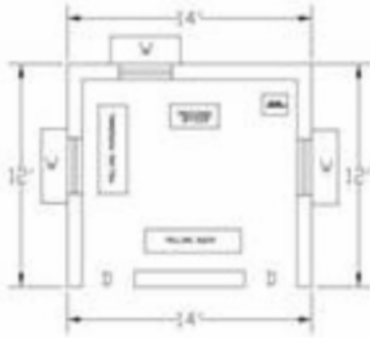

নির্বাচক নিবন্ধন আধিকারিকের স্বাক্ষর

Nazri Naksha

Google Map View

Polling Station Building Front View

Polling Station Front View

Cad View

Key MAP View

বিধানসভা নির্বাচনক্ষেত্রের নং, নাম : 47-মালতীপুর
ভাগ নং, নাম : 1-পশ্চিমপাড়া,