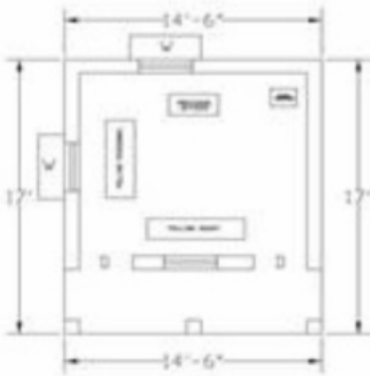

Cad View

Key MAP View