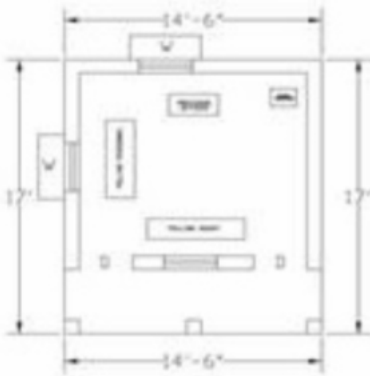

নির্বাচক নিবন্ধন আধিকারিকের স্বাক্ষর

Nazri Naksha

Google Map View

Polling Station Building Front View

Polling Station Front View

Cad View

Key MAP View

1 নাম : কয়েশ আলী পিতার নাম: সাজ্জাদ আলি বাড়ির নং : n0097 বয়স : 54 লিঙ্গ : পুরুষ	INP2111870 ফটো উপলব্ধ	2 নাম : মরসেদা বিবি স্বামীর নাম: ইসা আলি বাড়ির নং : n0054 বয়স : 48 লিঙ্গ : মহিলা	DDW2489268 ফটো উপলব্ধ	3 নাম : আব্দুল খলিল পিতার নাম: মহাম্মাদ হোসেন বাড়ির নং : n0068 বয়স : 50 লিঙ্গ : পুরুষ	DDW2066009 ফটো উপলব্ধ
4 নাম : তহমিনা বিবি স্বামীর নাম: মুহাম্মদ আলি বাড়ির নং : n0207 বয়স : 58 লিঙ্গ : মহিলা	INP0868638 ফটো উপলব্ধ	5 নাম : গিয়াসুদ্দিন পিতার নাম: আলাউদ্দিন বাড়ির নং : N0001 বয়স : 24 লিঙ্গ : পুরুষ	INP2110260 ফটো উপলব্ধ	6 নাম : এজাবুল হক পিতার নাম: মোহাম্মাদ আবদুল্লাহ বাড়ির নং : এন0088 বয়স : 24 লিঙ্গ : পুরুষ	INP2374247 ফটো উপলব্ধ
7 নাম : রেহেনা বিবি স্বামীর নাম: সাজ্জাদ আলি বাড়ির নং : n0203 বয়স : 36 লিঙ্গ : মহিলা	INP0501403 ফটো উপলব্ধ	8 নাম : সাইরন বিবি স্বামীর নাম: আব্দুল মাতিন বাড়ির নং : n0021 বয়স : 42 লিঙ্গ : মহিলা	INP1931849 ফটো উপলব্ধ	9 নাম : আরজান বিবি স্বামীর নাম: মানিকুল হক বাড়ির নং : n0048 বয়স : 42 লিঙ্গ : মহিলা	DDW3050606 ফটো উপলব্ধ
10 নাম : রফিনা বিবি স্বামীর নাম: সাফিকুল ইসলাম বাড়ির নং : n0069 বয়স : 38 লিঙ্গ : মহিলা	INP0868729 ফটো উপলব্ধ	11 নাম : রোশনারা স্বামীর নাম: সাফিকুল বাড়ির নং : n0048 বয়স : 43 লিঙ্গ : মহিলা	DDW1621481 ফটো উপলব্ধ	12 নাম : নূরসেদ আলী পিতার নাম: ইউনুস আলি বাড়ির নং : N0060 বয়স : 26 লিঙ্গ : পুরুষ	INP2110286 ফটো উপলব্ধ
13 নাম : নাজরুল হক পিতার নাম: সাজ্জাদ আলি বাড়ির নং : এন0014 বয়স : 27 লিঙ্গ : পুরুষ	INP2273803 ফটো উপলব্ধ	14 নাম : মোসা সানুয়ারা বাতুন স্বামীর নাম: কামিল হোসেন বাড়ির নং : N0001 বয়স : 27 লিঙ্গ : মহিলা	INP2110310 ফটো উপলব্ধ	15 নাম : জরিলা বিবি স্বামীর নাম: ফজলুল হক বাড়ির নং : n0046 বয়স : 56 লিঙ্গ : মহিলা	DDW2868214 ফটো উপলব্ধ
16 নাম : নূরেশা বেওয়া স্বামীর নাম: নৈয়মুদ্দিন বাড়ির নং : n0262 বয়স : 66 লিঙ্গ : মহিলা	INP2111177 ফটো উপলব্ধ	17 নাম : রৌশনারা খাতুন স্বামীর নাম: সাফিকুল আলি বাড়ির নং : n0026 বয়স : 68 লিঙ্গ : মহিলা	INP2111862 ফটো উপলব্ধ	18 নাম : সাফিকুল হক পিতার নাম: মোহাম্মাদ বাড়ির নং : এন0012 বয়স : 28 লিঙ্গ : পুরুষ	INP1800895 ফটো উপলব্ধ
19 নাম : মানজুরা বিবি স্বামীর নাম: আব্দুল খলিল বাড়ির নং : n0068 বয়স : 46 লিঙ্গ : মহিলা	DDW2411460 ফটো উপলব্ধ	20 নাম : ইসমাইল আলী পিতার নাম: এলকারী আলী বাড়ির নং : n0091 বয়স : 23 লিঙ্গ : পুরুষ	INP2449015 ফটো উপলব্ধ	21 নাম : সেফালি বিবি পিতার নাম: আসেতুলা বাড়ির নং : n0005 বয়স : 42 লিঙ্গ : মহিলা	INP1077247 ফটো উপলব্ধ
22 নাম : ফজলুল হক পিতার নাম: আব্দুল হক বাড়ির নং : n0046 বয়স : 61 লিঙ্গ : পুরুষ	DDW2066322 ফটো উপলব্ধ	23 নাম : রোজিনা বিবি স্বামীর নাম: ইউনুস আলি বাড়ির নং : N0199 বয়স : 37 লিঙ্গ : মহিলা	INP0767145 ফটো উপলব্ধ	24 নাম : মোক্তার হোসেন পিতার নাম: ইয়াশিন বাড়ির নং : n0033 বয়স : 47 লিঙ্গ : পুরুষ	DDW1251800 ফটো উপলব্ধ
25 নাম : মহম্মাদ আমিন পিতার নাম: মহম্মাদ হোসেন বাড়ির নং : n0068 বয়স : 69 লিঙ্গ : পুরুষ	DDW0158352 ফটো উপলব্ধ	26 নাম : মেরিনা বিবি স্বামীর নাম: উয়ূফ আলি বাড়ির নং : n0028 বয়স : 33 লিঙ্গ : মহিলা	INP1077221 ফটো উপলব্ধ	27 নাম : মহম্মাদ সাব্বুল পিতার নাম: হাজী ইসা আলি বাড়ির নং : n0087 বয়স : 82 লিঙ্গ : পুরুষ	DDW2868354 ফটো উপলব্ধ
28 নাম : কয়েশ পিতার নাম: আব্দুল রহিম বাড়ির নং : n0014 বয়স : 65 লিঙ্গ : পুরুষ	INP1901255 ফটো উপলব্ধ	29 নাম : হাবিবুর রহমান পিতার নাম: কয়েশ মহম্মাদ বাড়ির নং : n0015 বয়স : 35 লিঙ্গ : পুরুষ	INP1077155 ফটো উপলব্ধ	30 নাম : অলাপী খাতুন স্বামীর নাম: জাহিদ হোসেন বাড়ির নং : এন0014 বয়স : 24 লিঙ্গ : মহিলা	INP2319747 ফটো উপলব্ধ