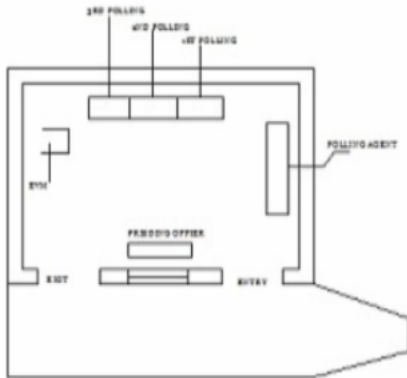

নির্বাচক নিবন্ধন আধিকারিকের স্বাক্ষর

Nazri Naksha

Google Map View

Polling Station Building Front View

Polling Station Front View

Cad View

Key MAP View

1 নাম : ফিরোজ বেগম স্বামীর নাম : আরফ আলি বাড়ির নং : n0015 বয়স : 57 লিঙ্গ : মহিলা	GRR1906528 ফটো উপলব্ধ	2 নাম : হাসনুজ্জাবান পিতার নাম : রাহেল হক বাড়ির নং : n0008 বয়স : 36 লিঙ্গ : পুরুষ	GRR3119104 ফটো উপলব্ধ	3 নাম : সাজেন্দ্র বিবি স্বামীর নাম : বেচুয়া মিয়া বাড়ির নং : n0051 বয়স : 36 লিঙ্গ : মহিলা	INP0915439 ফটো উপলব্ধ
4 নাম : সেইমন বিবি স্বামীর নাম : সফির বাড়ির নং : n0010 বয়স : 45 লিঙ্গ : মহিলা	INP1111251 ফটো উপলব্ধ	5 নাম : মোমিন আলী পিতার নাম : নূরুদ্দিন বাড়ির নং : n0053 বয়স : 65 লিঙ্গ : পুরুষ	WB/05/041/558696 ফটো উপলব্ধ	6 নাম : মজিফন বিবি স্বামীর নাম : জাইরুল হক সরকার বাড়ির নং : n0038 বয়স : 77 লিঙ্গ : মহিলা	GRR1947662 ফটো উপলব্ধ
7 নাম : মুস্তাক আলি পিতার নাম : মনির বাড়ির নং : n0017 বয়স : 25 লিঙ্গ : পুরুষ	INP2204675 ফটো উপলব্ধ	8 নাম : আফগুরুল আলি পিতার নাম : আরিফ লালি বাড়ির নং : N0045 বয়স : 39 লিঙ্গ : পুরুষ	INP2105500 ফটো উপলব্ধ	9 নাম : ফরিদা সরকার স্বামীর নাম : জিয়াউর সরকার বাড়ির নং : n0036 বয়স : 40 লিঙ্গ : মহিলা	GRR2448983 ফটো উপলব্ধ
10 নাম : আরজান খাতুন স্বামীর নাম : বেলাল আলি বাড়ির নং : n0017 বয়স : 25 লিঙ্গ : মহিলা	INP2217842 ফটো উপলব্ধ	11 নাম : শেখ হরেজ আলি স্বামীর নাম : শেখ হারেজ বাড়ির নং : n0005 বয়স : 29 লিঙ্গ : মহিলা	INP1452077 ফটো উপলব্ধ	12 নাম : আনয়ারুল সরকার পিতার নাম : হাফিজুল সরকার বাড়ির নং : n0031 বয়স : 43 লিঙ্গ : পুরুষ	INP0915371 ফটো উপলব্ধ
13 নাম : মতিউর রহমান সরকার পিতার নাম : নূরুদ্দিন সরকার বাড়ির নং : n0036 বয়স : 61 লিঙ্গ : পুরুষ	INP2011468 ফটো উপলব্ধ	14 নাম : নূরজাহান স্বামীর নাম : মোমিন বাড়ির নং : n0054 বয়স : 59 লিঙ্গ : মহিলা	INP2006286 ফটো উপলব্ধ	15 নাম : সেখ ভাদর পিতার নাম : ডোল মহম্মদ বাড়ির নং : n0001 বয়স : 60 লিঙ্গ : পুরুষ	GRR2749810 ফটো উপলব্ধ
16 নাম : আলি হাসান পিতার নাম : আসগর আলী বাড়ির নং : n0006 বয়স : 38 লিঙ্গ : পুরুষ	GRR3061124 ফটো উপলব্ধ	17 নাম : ফিরদৌশি বেগম স্বামীর নাম : এক্রামুল হক বাড়ির নং : n0021 বয়স : 34 লিঙ্গ : মহিলা	INP1237106 ফটো উপলব্ধ	18 নাম : বদরুল সেখ পিতার নাম : ডাঃ সেখ বাড়ির নং : n0001 বয়স : 31 লিঙ্গ : পুরুষ	INP1237072 ফটো উপলব্ধ
19 নাম : তোহিদ পিতার নাম : রকুল হুসেন বাড়ির নং : n0236 বয়স : 52 লিঙ্গ : পুরুষ	GRR2881845 ফটো উপলব্ধ	20 নাম : সেখ আব্দুল হক পিতার নাম : সেখ মনিরুদ্দিন বাড়ির নং : n0066 বয়স : 51 লিঙ্গ : পুরুষ	INP0915579 ফটো উপলব্ধ	21 নাম : শেলিনা খাতুন স্বামীর নাম : মোহঃ ফিরদৌস সরকার বাড়ির নং : n0038 বয়স : 44 লিঙ্গ : মহিলা	GRR2751105 ফটো উপলব্ধ
22 নাম : সফি কুল ইসলাম পিতার নাম : ফেমুদ্দিন মিয়া বাড়ির নং : n0017 বয়স : 57 লিঙ্গ : পুরুষ	INP1899574 ফটো উপলব্ধ	23 নাম : সাহেব মিয়া পিতার নাম : সাঈদ মিয়া বাড়ির নং : n0017 বয়স : 27 লিঙ্গ : পুরুষ	INP2204113 ফটো উপলব্ধ	24 নাম : আরজত আলি পিতার নাম : আফজল হোসেন বাড়ির নং : n0042 বয়স : 49 লিঙ্গ : পুরুষ	GRR2749661 ফটো উপলব্ধ
25 নাম : আবেদা খাতুন স্বামীর নাম : আনিসুর রহমান বাড়ির নং : এন0057 বয়স : 26 লিঙ্গ : মহিলা	INP2348589 ফটো উপলব্ধ	26 নাম : ওয়াসমি আক্রম পিতার নাম : মজিবর রহমান বাড়ির নং : n0033 বয়স : 37 লিঙ্গ : পুরুষ	GRR3119120 ফটো উপলব্ধ	27 নাম : মাসতারা খাতুন স্বামীর নাম : ফিরোজ মিয়া বাড়ির নং : n0015 বয়স : 29 লিঙ্গ : মহিলা	INP1544006 ফটো উপলব্ধ
28 নাম : রিলু সরকার পিতার নাম : আশরাফ সরকার বাড়ির নং : n0048 বয়স : 24 লিঙ্গ : পুরুষ	INP2198901 ফটো উপলব্ধ	29 নাম : সেহেলনা বিবি স্বামীর নাম : রাজিব মিয়া বাড়ির নং : n0020 বয়স : 33 লিঙ্গ : মহিলা	INP1111269 ফটো উপলব্ধ	30 নাম : মুনাফ পিতার নাম : আসুয়া বাড়ির নং : এন001 বয়স : 29 লিঙ্গ : পুরুষ	INP1805043 ফটো উপলব্ধ