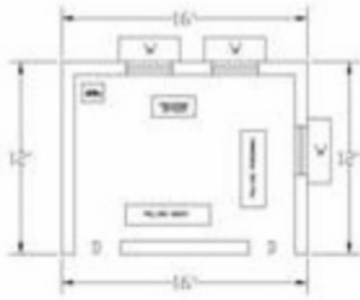

নির্বাচক নিবন্ধন আধিকারিকের স্বাক্ষর

Nazri Naksha

Google Map View

Polling Station Building Front View

Polling Station Front View

Cad View

Key MAP View

বিধানসভা নির্বাচনক্ষেত্রের নং, নাম : 47-মালতীপুর  
ভাগ নং, নাম : 1-হরিরামপুর বাঁধরোড,