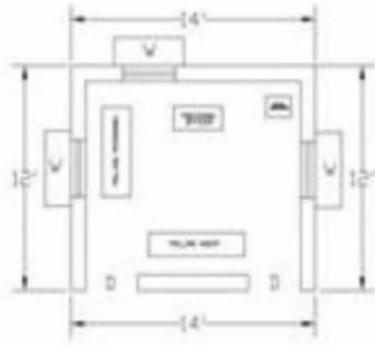

নির্বাচক নিবন্ধন আধিকারিকের স্বাক্ষর

Nazri Naksha

Google Map View

Polling Station Building Front View

Polling Station Front View

Cad View

Key MAP View

1 নাম : মনিরুল ইসলাম পিতার নাম : আব্দুল রহমান বাড়ির নং : n0098 বয়স : 46 লিঙ্গ : পুরুষ	DDW2071850 ফটো উপলব্ধ	2 নাম : সাফিয়া বিবি স্বামীর নাম : আজহার বাড়ির নং : n0107 বয়স : 50 লিঙ্গ : মহিলা	INP2018372 ফটো উপলব্ধ	3 নাম : সাফিয়া বিবি স্বামীর নাম : নূরুল হক বাড়ির নং : n0057 বয়স : 38 লিঙ্গ : মহিলা	INP0992073 ফটো উপলব্ধ
4 নাম : নূরুল হক পিতার নাম : মোজিবুল হক বাড়ির নং : N0007 বয়স : 33 লিঙ্গ : পুরুষ	INP1196344 ফটো উপলব্ধ	5 নাম : ফ.রুকুনী খাতুন পিতার নাম : আজিজুল হোক. বাড়ির নং : N0041 বয়স : 24 লিঙ্গ : মহিলা	INP2116184 ফটো উপলব্ধ	6 নাম : মাফিয়া বিবি স্বামীর নাম : নূরুল ইসলাম বাড়ির নং : n0024 বয়স : 49 লিঙ্গ : মহিলা	DDW0175901 ফটো উপলব্ধ
7 নাম : সেরাজুল হক পিতার নাম : কাইয়ুম বাড়ির নং : মিহি বয়স : 27 লিঙ্গ : পুরুষ	INP1758549 ফটো উপলব্ধ	8 নাম : রজিনা খাতুন স্বামীর নাম : রিজওয়াল হক বাড়ির নং : এন0035 বয়স : 31 লিঙ্গ : মহিলা	UQX1733062 ফটো উপলব্ধ	9 নাম : নাসিমা খাতুন অন্যান্য: রবিউল ইসলাম বাড়ির নং : 00 বয়স : 29 লিঙ্গ : পুরুষ	INP1138668 ফটো উপলব্ধ
10 নাম : মোস্ট মহাম্মদ খাতুন স্বামীর নাম : মুহাম্মদ আলী বাড়ির নং : নং0066 বয়স : 32 লিঙ্গ : মহিলা	INP1513696 ফটো উপলব্ধ	11 নাম : রুকসেনা খাতুন স্বামীর নাম : আলামগির আলাম বাড়ির নং : n0237 বয়স : 36 লিঙ্গ : মহিলা	NTF1096775 ফটো উপলব্ধ	12 নাম : মুকলেসুর রহমান পিতার নাম : নূরুল ইসলাম বাড়ির নং : n0024 বয়স : 30 লিঙ্গ : পুরুষ	INP1312826 ফটো উপলব্ধ
13 নাম : আনজারা বিবি স্বামীর নাম : সুইফদ্দিন বাড়ির নং : n0051 বয়স : 49 লিঙ্গ : মহিলা	DDW2411908 ফটো উপলব্ধ	14 নাম : সাবিনা বিবি স্বামীর নাম : সুইফদ্দিন বাড়ির নং : n0083 বয়স : 42 লিঙ্গ : মহিলা	DDW2992410 ফটো উপলব্ধ	15 নাম : আব্দুল আলিম পিতার নাম : মফিজুদ্দিন বাড়ির নং : n0178 বয়স : 54 লিঙ্গ : পুরুষ	INP2024313 ফটো উপলব্ধ
16 নাম : আজিমুল হক পিতার নাম : এফকান আলী বাড়ির নং : n0038 বয়স : 33 লিঙ্গ : পুরুষ	INP0992321 ফটো উপলব্ধ	17 নাম : লাইলি খাতুন স্বামীর নাম : জাহাঙ্গীর আমল বাড়ির নং : n0020 বয়স : 38 লিঙ্গ : মহিলা	INP1312776 ফটো উপলব্ধ	18 নাম : মানুয়ারী বিবি স্বামীর নাম : এসলাম আলি বাড়ির নং : N0034 বয়স : 54 লিঙ্গ : মহিলা	INP1895804 ফটো উপলব্ধ
19 নাম : মোহকি স্বামীর নাম : আব্দুল কাদির বাড়ির নং : N0072 বয়স : 50 লিঙ্গ : মহিলা	INP1844109 ফটো উপলব্ধ	20 নাম : নূরফুন বিবি স্বামীর নাম : আব্দুর রহমান বাড়ির নং : N0099 বয়স : 50 লিঙ্গ : মহিলা	INP0992099 ফটো উপলব্ধ	21 নাম : উজির আলি পিতার নাম : সৈয়দ আলি বাড়ির নং : n0072 বয়স : 65 লিঙ্গ : পুরুষ	INP2021566 ফটো উপলব্ধ
22 নাম : এস্তার পিতার নাম : উয়ূসুপ শতরা বাড়ির নং : n0035 বয়স : 76 লিঙ্গ : পুরুষ	INP1844893 ফটো উপলব্ধ	23 নাম : কামাল হুসেন পিতার নাম : রফিকুল বাড়ির নং : 019 বয়স : 23 লিঙ্গ : পুরুষ	INP2383123 ফটো উপলব্ধ	24 নাম : মতিবুর রহমান পিতার নাম : ইকবুর রহমান বাড়ির নং : n0135 বয়স : 54 লিঙ্গ : পুরুষ	INP2118032 ফটো উপলব্ধ
25 নাম : রুনি খাতুন স্বামীর নাম : মোস্তফা বাড়ির নং : N0046 বয়স : 26 লিঙ্গ : মহিলা	INP2117000 ফটো উপলব্ধ	26 নাম : জামেলা স্বামীর নাম : আবদুল মান্নান বাড়ির নং : N0079 বয়স : 75 লিঙ্গ : মহিলা	INP2024180 ফটো উপলব্ধ	27 নাম : সামিয়ারা খাতুন স্বামীর নাম : উজির আহমেদ বাড়ির নং : n0113 বয়স : 41 লিঙ্গ : মহিলা	DDW2493096 ফটো উপলব্ধ
28 নাম : হামফুল বিবি স্বামীর নাম : মফিজুদ্দিন বাড়ির নং : N0055 বয়স : 70 লিঙ্গ : মহিলা	DDW2493328 ফটো উপলব্ধ	29 নাম : আশিকুদ্দিন পিতার নাম : আরসাদ আলি বাড়ির নং : N0072 বয়স : 50 লিঙ্গ : পুরুষ	INP1971613 ফটো উপলব্ধ	30 নাম : সারফুল হক পিতার নাম : মোজিবুল হক বাড়ির নং : নং 0055 বয়স : 44 লিঙ্গ : পুরুষ	DDW2072817 ফটো উপলব্ধ