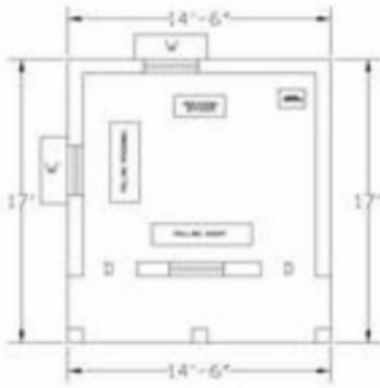

নির্বাচক নিবন্ধন আধিকারিকের স্বাক্ষর

Nazri Naksha

Google Map View

Polling Station Building Front View

Polling Station Front View

Cad View

Key MAP View

1 নাম : সত্যরঞ্জন দাস পিতার নাম: তপেশ দাস বাড়ির নং : n0084 বয়স : 56 লিঙ্গ : পুরুষ	INP2381119 ফটো উপলব্ধ	2 নাম : মহাঃ রাহুল পিতার নামঃ উফিজুল বাড়ির নং : n0141 বয়স : 30 লিঙ্গ : পুরুষ	INP1728286 ফটো উপলব্ধ	3 নাম : তাজুরা বিবি স্বামীর নামঃ আব্দুল মাজিন বাড়ির নং : n0131 বয়স : 34 লিঙ্গ : মহিলা	INP1313121 ফটো উপলব্ধ
4 নাম : সাবিনা বিবি স্বামীর নামঃ ওবাইদুর রহমান বাড়ির নং : n0133 বয়স : 48 লিঙ্গ : মহিলা	DDW1350420 ফটো উপলব্ধ	5 নাম : ইসমেতারা বিবি স্বামীর নামঃ হেফিজুল বাড়ির নং : n0143 বয়স : 34 লিঙ্গ : মহিলা	INP1077668 ফটো উপলব্ধ	6 নাম : হবিবুর রহমান পিতার নামঃ আরসাদ আলি বাড়ির নং : n0133 বয়স : 59 লিঙ্গ : পুরুষ	INP1882315 ফটো উপলব্ধ
7 নাম : ইউসুফ আলি পিতার নামঃ মহিদুর রহমান বাড়ির নং : এন0133 বয়স : 24 লিঙ্গ : পুরুষ	INP2340776 ফটো উপলব্ধ	8 নাম : সামনুর খাতুন পিতার নামঃ বাহাদুর রহমান বাড়ির নং : এন0137 বয়স : 24 লিঙ্গ : মহিলা	INP2348985 ফটো উপলব্ধ	9 নাম : সেতারা খাতুন স্বামীর নামঃ ওবাইদুর রহমান বাড়ির নং : N0172 বয়স : 27 লিঙ্গ : মহিলা	INP2118305 ফটো উপলব্ধ
10 নাম : বেলি খাতুন স্বামীর নামঃ তারিক আনয়ার বাড়ির নং : এন0133 বয়স : 23 লিঙ্গ : মহিলা	INP2344877 ফটো উপলব্ধ	11 নাম : আহমাদ হোসেন পিতার নামঃ বাবুর আলি বাড়ির নং : n0131 বয়স : 57 লিঙ্গ : পুরুষ	INP1867175 ফটো উপলব্ধ	12 নাম : মহা সাবিনা আক্তা পিতার নামঃ মতিউর রহমান বাড়ির নং : 144 বয়স : 23 লিঙ্গ : পুরুষ	INP2326247 ফটো উপলব্ধ
13 নাম : মহ ইসমাইল পিতার নামঃ শেরমহম্মদ বাড়ির নং : n0131 বয়স : 30 লিঙ্গ : পুরুষ	INP1313139 ফটো উপলব্ধ	14 নাম : তফিজুল পিতার নামঃ আব্দুস সাভার বাড়ির নং : n0142 বয়স : 58 লিঙ্গ : পুরুষ	INP1973965 ফটো উপলব্ধ	15 নাম : রাকিম হোসেন পিতার নামঃ মফিজুদ্দিন বাড়ির নং : n0137 বয়স : 40 লিঙ্গ : পুরুষ	DDW2990349 ফটো উপলব্ধ
16 নাম : শিশমহম্মদ পিতার নামঃ শেরমহম্মদ বাড়ির নং : n0144 বয়স : 69 লিঙ্গ : পুরুষ	INP1887116 ফটো উপলব্ধ	17 নাম : সারিফ হক পিতার নামঃ রফিকুল আলম বাড়ির নং : n0143 বয়স : 30 লিঙ্গ : পুরুষ	INP1747062 ফটো উপলব্ধ	18 নাম : তফিজুল পিতার নামঃ মফিজুদ্দিন বাড়ির নং : n0137 বয়স : 51 লিঙ্গ : পুরুষ	DDW0148718 ফটো উপলব্ধ
19 নাম : কাহিনুর বিবি স্বামীর নামঃ রফিকুল আলম বাড়ির নং : n0143 বয়স : 63 লিঙ্গ : মহিলা	INP1833920 ফটো উপলব্ধ	20 নাম : নাজেমা বিবি স্বামীর নামঃ আহমাদ হোসেন বাড়ির নং : n0131 বয়স : 54 লিঙ্গ : মহিলা	INP1882521 ফটো উপলব্ধ	21 নাম : মহঃ মেসুর আলি পিতার নামঃ ইজি হেরামতুল্লাহ মন্ডল বাড়ির নং : n0132 বয়স : 74 লিঙ্গ : পুরুষ	INP2444925 ফটো উপলব্ধ
22 নাম : সোহেল রানা পিতার নামঃ সামগুলা হক বাড়ির নং : n0139 বয়স : 37 লিঙ্গ : পুরুষ	DDW3050507 ফটো উপলব্ধ	23 নাম : সাদ্দাম হোসেন পিতার নামঃ রফিকুল আলম বাড়ির নং : এন0174 বয়স : 22 লিঙ্গ : পুরুষ	INP2345213 ফটো উপলব্ধ	24 নাম : নায়েমা খাতুন পিতার নামঃ ওবাইদুর রহমান বাড়ির নং : এন0165 বয়স : 22 লিঙ্গ : মহিলা	INP2386134 ফটো উপলব্ধ
25 নাম : সেরিনা বিবি স্বামীর নামঃ রাকিম হোসেন বাড়ির নং : n0137 বয়স : 32 লিঙ্গ : মহিলা	INP1196526 ফটো উপলব্ধ	26 নাম : নজরুল ইসলাম পিতার নামঃ আবদুল সত্তার বাড়ির নং : n0140 বয়স : 62 লিঙ্গ : পুরুষ	DDW1617307 ফটো উপলব্ধ	27 নাম : মরজিনা বিবি স্বামীর নামঃ সফিকুল হক বাড়ির নং : n0139 বয়স : 61 লিঙ্গ : মহিলা	INP1874064 ফটো উপলব্ধ
28 নাম : পিঙ্কি কবিরাজ স্বামীর নামঃ দীপক কবিরাজ বাড়ির নং : n0115 বয়স : 40 লিঙ্গ : মহিলা	DDW2990398 ফটো উপলব্ধ	29 নাম : আব্দুল আসিম পিতার নামঃ আব্দুস সাভার বাড়ির নং : নং0131 বয়স : 25 লিঙ্গ : পুরুষ	INP2318475 ফটো উপলব্ধ	30 নাম : হালেমা স্বামীর নামঃ আবুসামা বাড়ির নং : নং0161 বয়স : 59 লিঙ্গ : মহিলা	INP2395325 ফটো উপলব্ধ