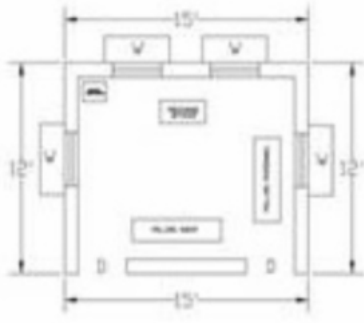

Cad View

Key MAP View