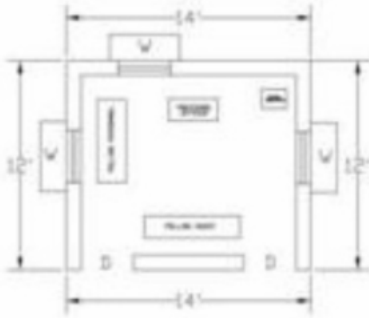

নির্বাচক নিবন্ধন আধিকারিকের স্বাক্ষর

Nazri Naksha

Google Map View

Polling Station Building Front View

Polling Station Front View

Cad View

Key MAP View

1 নাম : সাগর আলি পিতার নাম : মুফিজুদ্দিন বাড়ির নং : এন0098 বয়স : 28 লিঙ্গ : পুরুষ	INP1787159 ফটো উপলব্ধ	2 নাম : মহঃ নছ পিতার নাম : নৈমুদ্দিন বাড়ির নং : n0001 বয়স : 54 লিঙ্গ : পুরুষ	INP2007136 ফটো উপলব্ধ	3 নাম : নজরুল ইসলাম পিতার নাম : কশেমুদ্দিন বাড়ির নং : n0020 বয়স : 54 লিঙ্গ : পুরুষ	INP1897370 ফটো উপলব্ধ
4 নাম : তাহেরা খাতুন স্বামীর নাম : জামিরুল ইসলাম বাড়ির নং : n0014 বয়স : 37 লিঙ্গ : মহিলা	INP0520742 ফটো উপলব্ধ	5 নাম : হাসিনা পারভিন পিতার নাম : আব্দুল হামিদ বাড়ির নং : এন0038 বয়স : 24 লিঙ্গ : মহিলা	INP2457216 ফটো উপলব্ধ	6 নাম : আনিকুল হক পিতার নাম : আব্দুল লতিব বাড়ির নং : n0017 বয়স : 46 লিঙ্গ : পুরুষ	DDW2074953 ফটো উপলব্ধ
7 নাম : বাদনুর বিবি স্বামীর নাম : আব্দুল লতিব বাড়ির নং : n0017 বয়স : 69 লিঙ্গ : মহিলা	INP1972389 ফটো উপলব্ধ	8 নাম : সাদিকুল ইসলাম পিতার নাম : নৈমুদ্দিন বাড়ির নং : n0001 বয়স : 32 লিঙ্গ : পুরুষ	INP1197904 ফটো উপলব্ধ	9 নাম : সফিকুল আলম পিতার নাম : আব্দুল লতিব বাড়ির নং : n0017 বয়স : 39 লিঙ্গ : পুরুষ	DDW2793479 ফটো উপলব্ধ
10 নাম : মানতারা স্বামীর নাম : মোজাহার হোসেন বাড়ির নং : n0046 বয়স : 46 লিঙ্গ : মহিলা	DDW1618545 ফটো উপলব্ধ	11 নাম : আহমেদ হোসেন পিতার নাম : আজহার হোসেন বাড়ির নং : N0067 বয়স : 37 লিঙ্গ : পুরুষ	INP0767996 ফটো উপলব্ধ	12 নাম : সায়েমা বিবি স্বামীর নাম : রফিকুল আলম বাড়ির নং : n0017 বয়স : 44 লিঙ্গ : মহিলা	DDW1621168 ফটো উপলব্ধ
13 নাম : জামিরুল ইসলাম পিতার নাম : মুফিজুদ্দিন বাড়ির নং : n0014 বয়স : 44 লিঙ্গ : পুরুষ	DDW1622232 ফটো উপলব্ধ	14 নাম : সারিফুল হক পিতার নাম : আজহার আলি বাড়ির নং : n0046 বয়স : 31 লিঙ্গ : পুরুষ	INP1314210 ফটো উপলব্ধ	15 নাম : রুলেখা বিবি স্বামীর নাম : জিরাজুল হক বাড়ির নং : n0088 বয়স : 41 লিঙ্গ : মহিলা	INP0768028 ফটো উপলব্ধ
16 নাম : হাজরা বিবি স্বামীর নাম : জুব্বার রহমান বাড়ির নং : n0054 বয়স : 50 লিঙ্গ : মহিলা	INP1936624 ফটো উপলব্ধ	17 নাম : মানিজা খাতুন স্বামীর নাম : মোবারক বাড়ির নং : এন0219 বয়স : 24 লিঙ্গ : মহিলা	INP2336923 ফটো উপলব্ধ	18 নাম : আরমানি খাতুন স্বামীর নাম : নাজির হোসেন বাড়ির নং : N0028 বয়স : 28 লিঙ্গ : মহিলা	INP1515261 ফটো উপলব্ধ
19 নাম : ওমার ফারুক পিতার নাম : রেজাউল হক বাড়ির নং : এন0011 বয়স : 27 লিঙ্গ : পুরুষ	INP1765841 ফটো উপলব্ধ	20 নাম : ফাতেমা বিবি স্বামীর নাম : নজরুল ইসলাম বাড়ির নং : n0065 বয়স : 47 লিঙ্গ : মহিলা	INP1859875 ফটো উপলব্ধ	21 নাম : আজিমুদ্দিন পিতার নাম : সারিসুল হক বাড়ির নং : n0085 বয়স : 31 লিঙ্গ : পুরুষ	INP1198001 ফটো উপলব্ধ
22 নাম : মোজিবুর রহমান পিতার নাম : জুররাজ আলি বাড়ির নং : n0061 বয়স : 60 লিঙ্গ : পুরুষ	INP1852037 ফটো উপলব্ধ	23 নাম : হাসানুজ জামান পিতার নাম : জুব্বার রহমান বাড়ির নং : এন0054 বয়স : 24 লিঙ্গ : পুরুষ	INP2382596 ফটো উপলব্ধ	24 নাম : আব্দুল হক পিতার নাম : দেবাসতুল্লা বাড়ির নং : n0011 বয়স : 70 লিঙ্গ : পুরুষ	DDW2870087 ফটো উপলব্ধ
25 নাম : জামিরুল পিতার নাম : মোজাম্মেল হক বাড়ির নং : n0020 বয়স : 37 লিঙ্গ : পুরুষ	DDW2992675 ফটো উপলব্ধ	26 নাম : রোকিয়া বিবি স্বামীর নাম : মোহাম্মদ তোফাজ্জাল হোসেন বাড়ির নং : n0013 বয়স : 64 লিঙ্গ : মহিলা	INP1918390 ফটো উপলব্ধ	27 নাম : মাসরেকুল আলাম পিতার নাম : মোফিজুদ্দিন বাড়ির নং : n0014 বয়স : 36 লিঙ্গ : পুরুষ	INP0520734 ফটো উপলব্ধ
28 নাম : সাবিনা বিবি স্বামীর নাম : রুহুল আমিন বাড়ির নং : n0034 বয়স : 41 লিঙ্গ : মহিলা	INP0871160 ফটো উপলব্ধ	29 নাম : আনওয়ারা বিবি স্বামীর নাম : মহঃ বরজাহান বাড়ির নং : n0074 বয়স : 61 লিঙ্গ : মহিলা	INP2026805 ফটো উপলব্ধ	30 নাম : আব্দুল লতিব পিতার নাম : আশরাফ মুহঃ বাড়ির নং : n0017 বয়স : 74 লিঙ্গ : পুরুষ	INP1976158 ফটো উপলব্ধ