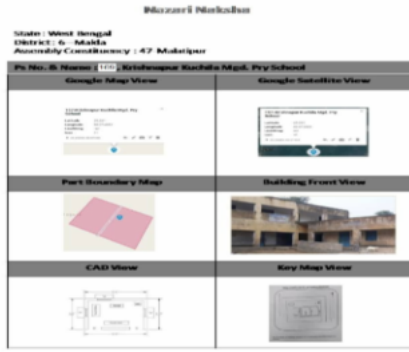

Nazri Naksha