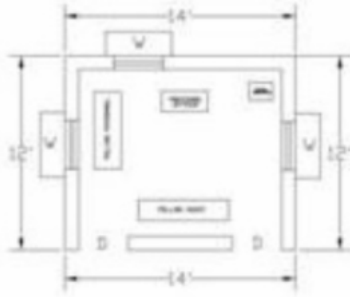

নির্বাচক নিবন্ধন আধিকারিকের স্বাক্ষর

Nazri Naksha

Google Map View

Polling Station Building Front View

Polling Station Front View

Cad View

Key MAP View

1 নাম : আজামুদ্দিন পিতার নাম : আজির হোসেন বাড়ির নং : N0266 বয়স : 35 লিঙ্গ : পুরুষ	INP0997403 ফটো উপলব্ধ	2 নাম : মহঃ মস্তোফা পিতার নাম : আব্দুল মাতিন বাড়ির নং : n0023 বয়স : 27 লিঙ্গ : পুরুষ	INP1198845 ফটো উপলব্ধ	3 নাম : আনিকুল ইসলাম পিতার নাম : মোঃ আরুদ্দিন বাড়ির নং : এন0008 বয়স : 46 লিঙ্গ : পুরুষ	DDW1621242 ফটো উপলব্ধ
4 নাম : মহঃ ইসমাইল পিতার নাম : হবিবুর রহমান বাড়ির নং : n0037 বয়স : 32 লিঙ্গ : পুরুষ	INP1198860 ফটো উপলব্ধ	5 নাম : কবিরুল আলম পিতার নাম : মোঃ আরুদ্দিন বাড়ির নং : এন0008 বয়স : 37 লিঙ্গ : পুরুষ	INP0871723 ফটো উপলব্ধ	6 নাম : মোঃ সামোদ আলি পিতার নাম : এমদাশাম বাড়ির নং : n0015 বয়স : 39 লিঙ্গ : পুরুষ	INP1424555 ফটো উপলব্ধ
7 নাম : আজমাল হক পিতার নাম : সেরাজুল হক বাড়ির নং : n0063 বয়স : 32 লিঙ্গ : পুরুষ	INP0996686 ফটো উপলব্ধ	8 নাম : তাজকেরা খাতুন স্বামীর নাম : আব্দুল হক বাড়ির নং : n0021 বয়স : 25 লিঙ্গ : মহিলা	INP1697085 ফটো উপলব্ধ	9 নাম : পানফুল খাতুন (বিবি) স্বামীর নাম : আব্দুল বারিক বাড়ির নং : এন0048 বয়স : 32 লিঙ্গ : মহিলা	INP1198878 ফটো উপলব্ধ
10 নাম : জরিনা স্বামীর নাম : মফুৎ রহমান বাড়ির নং : n0027 বয়স : 47 লিঙ্গ : মহিলা	DDW1351634 ফটো উপলব্ধ	11 নাম : নৌসাদ পিতার নাম : নুহ বাড়ির নং : n0020 বয়স : 59 লিঙ্গ : পুরুষ	INP2243988 ফটো উপলব্ধ	12 নাম : খাতিজা খাতুন স্বামীর নাম : মাজারুদ্দিন বাড়ির নং : এন0001 বয়স : 27 লিঙ্গ : মহিলা	INP2263606 ফটো উপলব্ধ
13 নাম : মাহাবেরা খাতুন স্বামীর নাম : আজির হোসেন বাড়ির নং : এন0012 বয়স : 22 লিঙ্গ : মহিলা	INP2384550 ফটো উপলব্ধ	14 নাম : জাম্বতুন স্বামীর নাম : এসলাম বাড়ির নং : n0034 বয়স : 50 লিঙ্গ : মহিলা	DDW0187039 ফটো উপলব্ধ	15 নাম : সামাদ হোসেন পিতার নাম : এজরুল বাড়ির নং : এন0006 বয়স : 25 লিঙ্গ : পুরুষ	INP2101608 ফটো উপলব্ধ
16 নাম : খাজনারা বিবি স্বামীর নাম : এনামুল হক বাড়ির নং : n0035 বয়স : 47 লিঙ্গ : মহিলা	DDW1620905 ফটো উপলব্ধ	17 নাম : আনোয়ারা স্বামীর নাম : নৌসাদ বাড়ির নং : n0020 বয়স : 55 লিঙ্গ : মহিলা	DDW0187146 ফটো উপলব্ধ	18 নাম : খাবিরুদ্দিন পিতার নাম : আফজাল হোসেন বাড়ির নং : n0043 বয়স : 45 লিঙ্গ : পুরুষ	DDW2078186 ফটো উপলব্ধ
19 নাম : দীপ মন্ডল পিতার নাম : সুজিত মন্ডল বাড়ির নং : এন00003 বয়স : 22 লিঙ্গ : পুরুষ	INP2319531 ফটো উপলব্ধ	20 নাম : সেরিন খাতুন স্বামীর নাম : আনসারুল হক বাড়ির নং : N0001 বয়স : 24 লিঙ্গ : মহিলা	INP2104693 ফটো উপলব্ধ	21 নাম : রুহুল আমিন পিতার নাম : আব্দুল রহিম বাড়ির নং : n0018 বয়স : 41 লিঙ্গ : পুরুষ	INP0996629 ফটো উপলব্ধ
22 নাম : আব্দুল বারেক পিতার নাম : সাজ্জাদ আলি বাড়ির নং : এন0020 বয়স : 38 লিঙ্গ : পুরুষ	DDW2993533 ফটো উপলব্ধ	23 নাম : বুন্মর মন্ডল পিতার নাম : রাম মন্ডল বাড়ির নং : এন0025 বয়স : 23 লিঙ্গ : মহিলা	INP2284198 ফটো উপলব্ধ	24 নাম : রেখা বিবি স্বামীর নাম : ফরিজুদ্দিন বাড়ির নং : n0029 বয়স : 35 লিঙ্গ : মহিলা	INP1516111 ফটো উপলব্ধ
25 নাম : অপর্ণা মণ্ডল স্বামীর নাম : ফনীন্দ্র মণ্ডল বাড়ির নং : এন00025 বয়স : 67 লিঙ্গ : মহিলা	DDW2078400 ফটো উপলব্ধ	26 নাম : নাজেদা বিবি স্বামীর নাম : আব্দুল রশিদ বাড়ির নং : এন0012 বয়স : 45 লিঙ্গ : মহিলা	DDW1619766 ফটো উপলব্ধ	27 নাম : আফসার আলি পিতার নাম : নুই আলি বাড়ির নং : n0020 বয়স : 46 লিঙ্গ : পুরুষ	DDW2498202 ফটো উপলব্ধ
28 নাম : আনারুল হক পিতার নাম : আজমাল হোসেন বাড়ির নং : হক বয়স : 26 লিঙ্গ : পুরুষ	INP1800960 ফটো উপলব্ধ	29 নাম : মহাজনী স্বামীর নাম : আব্দুল সালাম বাড়ির নং : n0014 বয়স : 61 লিঙ্গ : মহিলা	DDW0186593 ফটো উপলব্ধ	30 নাম : রাসেদা বিবি স্বামীর নাম : একলেস বাড়ির নং : n0037 বয়স : 61 লিঙ্গ : মহিলা	DDW0030254 ফটো উপলব্ধ