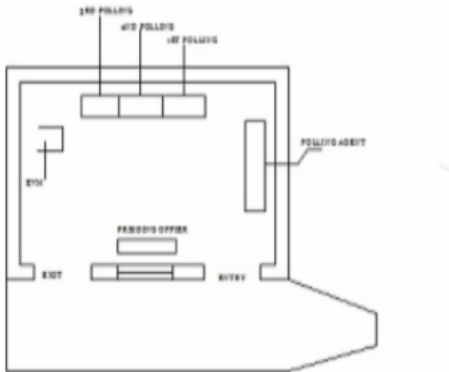

নির্বাচক নিবন্ধন আধিকারিকের স্বাক্ষর

Nazri Naksha

Google Map View

Polling Station Building Front View

Polling Station Front View

Cad View

Key MAP View

| | | | | | |
|--|--------------------------------|--|--------------------------|--|--------------------------------|
| 1 নাম : মিঞা রহিম পিতার নাম : মহাম্মদ হুসেন বাড়ির নং : n0007 বয়স : 57 লিঙ্গ : পুরুষ | INP2160828 ফটো উপলব্ধ | 2 নাম : মাজেদা বিবি স্বামীর নাম : আব্দুল সত্তার মিঞা বাড়ির নং : n0022 বয়স : 33 লিঙ্গ : মহিলা | INP1112036 ফটো উপলব্ধ | 3 নাম : বিশাল দাস পিতার নাম : হরেন দাস বাড়ির নং : সুতী বয়স : 22 লিঙ্গ : পুরুষ | INP2408037 ফটো উপলব্ধ |
| 4 নাম : সৈয়দ মন্ডল পিতার নাম : রিয়াজুদ্দিন মন্ডল বাড়ির নং : n0008 বয়স : 64 লিঙ্গ : পুরুষ | INP1957778 ফটো উপলব্ধ | 5 নাম : রুমি বিবি স্বামীর নাম : আব্দুল খালেদ বাড়ির নং : n0030 বয়স : 37 লিঙ্গ : মহিলা | INP0903450 ফটো উপলব্ধ | 6 নাম : ওসমান গনি পিতার নাম : আব্দুল ওহাব বাড়ির নং : n0149 বয়স : 40 লিঙ্গ : পুরুষ | GRR2881647 ফটো উপলব্ধ |
| 7 নাম : রনি মিঞা পিতার নাম : রহিম মিঞা বাড়ির নং : n0007 বয়স : 32 লিঙ্গ : পুরুষ | INP1362383 ফটো উপলব্ধ | 8 নাম : আনজার হুসেন অন্যান্য : কাফিলুদ্দিন মিয়া বাড়ির নং : এন028 বয়স : 21 লিঙ্গ : পুরুষ | INP2433944 ফটো উপলব্ধ | 9 নাম : বিজলি বিবি স্বামীর নাম : মিঞা রহিম বাড়ির নং : n0007 বয়স : 53 লিঙ্গ : মহিলা | INP2160802 ফটো উপলব্ধ |
| 10 নাম : মালিজান বিবি স্বামীর নাম : সুহাদ মন্ডল বাড়ির নং : n0019 বয়স : 62 লিঙ্গ : মহিলা | INP2162055 ফটো উপলব্ধ | 11 নাম : ফিরোজ মন্ডল পিতার নাম : ইলিয়াস মন্ডল বাড়ির নং : এন026 বয়স : 26 লিঙ্গ : পুরুষ | INP1752070 ফটো উপলব্ধ | 12 নাম : সারজিনা বিবি স্বামীর নাম : আব্দুল রহমান বাড়ির নং : n0005 বয়স : 32 লিঙ্গ : মহিলা | INP1030568 ফটো উপলব্ধ |
| 13 নাম : টনি মিয়া পিতার নাম : রহিম মিঞা বাড়ির নং : n0007 বয়স : 30 লিঙ্গ : পুরুষ | INP1362359 ফটো উপলব্ধ | 14 নাম : মুশারেফা বিবি স্বামীর নাম : জাহাঙ্গির বাড়ির নং : n0030 বয়স : 51 লিঙ্গ : মহিলা | GRR1905272 ফটো উপলব্ধ | 15 নাম : শাহা জামাল পিতার নাম : জহর আলী বাড়ির নং : n0003 বয়স : 31 লিঙ্গ : পুরুষ | INP1362342 ফটো উপলব্ধ |
| 16 নাম : নুরনেশা বেগম স্বামীর নাম : পীর মোহাম্মদ মন্ডল বাড়ির নং : n0151 বয়স : 81 লিঙ্গ : মহিলা | INP2316040 ফটো উপলব্ধ | 17 নাম : আনোয়ার হুসেন পিতার নাম : ফ. ইমুদ্দিন বাড়ির নং : n0007 বয়স : 29 লিঙ্গ : পুরুষ | INP1452457 ফটো উপলব্ধ | 18 নাম : মহঃ আনজার হুসেন পিতার নাম : মন্ডল নাসিরুদ্দিন বাড়ির নং : n0022 বয়স : 37 লিঙ্গ : পুরুষ | INP0798918 ফটো উপলব্ধ |
| 19 নাম : জাহানুর খাতুন স্বামীর নাম : মহঃ আতাউর রহমান বাড়ির নং : n0175 বয়স : 27 লিঙ্গ : মহিলা | INP1566124 ফটো উপলব্ধ | 20 নাম : মমতা বিবি স্বামীর নাম : রকিম আলী বাড়ির নং : n0026 বয়স : 38 লিঙ্গ : মহিলা | INP0065078 ফটো উপলব্ধ | 21 নাম : মন্ডল নাসিরুদ্দিন পিতার নাম : জালিমুদ্দিন বাড়ির নং : n0024 বয়স : 82 লিঙ্গ : পুরুষ | WB/05/041/411501 ফটো উপলব্ধ |
| 22 নাম : সেফিলন বিবি স্বামীর নাম : লালু আহম্মদ বাড়ির নং : n0007 বয়স : 37 লিঙ্গ : মহিলা | GRR3119476 ফটো উপলব্ধ | 23 নাম : মহঃ আতিউর রহমান পিতার নাম : সফিক মন্ডল বাড়ির নং : n0019 বয়স : 33 লিঙ্গ : পুরুষ | INP1030543 ফটো উপলব্ধ | 24 নাম : আব্দুল মজিদ পিতার নাম : কাফিলুদ্দিন মিঞা বাড়ির নং : n0005 বয়স : 43 লিঙ্গ : পুরুষ | GRR2449924 ফটো উপলব্ধ |
| 25 নাম : আনোয়ারা স্বামীর নাম : ফাইয়ুদ্দিন বাড়ির নং : n0007 বয়স : 60 লিঙ্গ : মহিলা | WB/05/041/411553 ফটো উপলব্ধ | 26 নাম : হরিপদ দাস পিতার নাম : মদন দাস বাড়ির নং : n0157 বয়স : 49 লিঙ্গ : পুরুষ | GRR1905728 ফটো উপলব্ধ | 27 নাম : জাহানারা স্বামীর নাম : নাসিরুদ্দিন বাড়ির নং : n0033 বয়স : 67 লিঙ্গ : মহিলা | WB/05/041/411500 ফটো উপলব্ধ |
| 28 নাম : জাহাঙ্গির মন্ডল পিতার নাম : জামিরুদ্দিন বাড়ির নং : n0030 বয়স : 62 লিঙ্গ : পুরুষ | INP2554616 ফটো উপলব্ধ | 29 নাম : মনসুর আলি পিতার নাম : কাফিলুদ্দিন মিঞা বাড়ির নং : n0005 বয়স : 52 লিঙ্গ : পুরুষ | INP1443605 ফটো উপলব্ধ | 30 নাম : মনঞ্জুর আলম পিতার নাম : সেকেন্দার বাড়ির নং : n0004 বয়স : 57 লিঙ্গ : পুরুষ | WB/05/041/411533 ফটো উপলব্ধ |