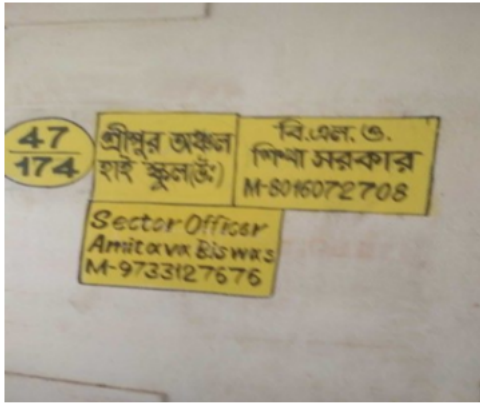

নির্বাচক নিবন্ধন আধিকারিকের স্বাক্ষর

Nazri Naksha

Google Map View

Polling Station Building Front View

Polling Station Front View

Cad View

Key MAP View

বিধানসভা নির্বাচনক্ষেত্রের নং, নাম : 47-মালতীপুর
ভাগ নং, নাম : 1-খেড়িয়া,