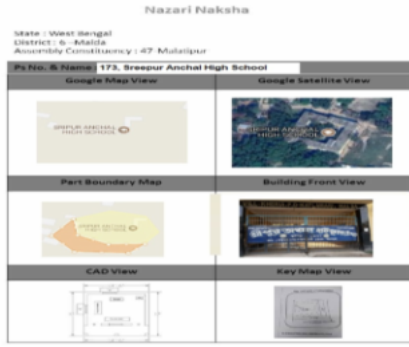

নির্বাচক নিবন্ধন আধিকারিকের স্বাক্ষর

Nazri Naksha

Google Map View

Polling Station Building Front View

Polling Station Front View

Cad View

Key MAP View

বিধানসভা নির্বাচনক্ষেত্রের নং, নাম : 47-মালতীপুর
ভাগ নং, নাম : 1-খেড়িয়া,