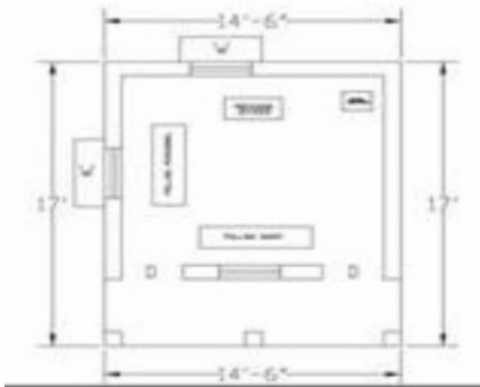

নির্বাচক নিবন্ধন আধিকারিকের স্বাক্ষর

Nazri Naksha

Google Map View

Polling Station Building Front View

Polling Station Front View

Cad View

Key MAP View

বিধানসভা নির্বাচনক্ষেত্রের নং, নাম : 47-মালতীপুর
ভাগ নং, নাম : 1-খেড়িয়া,