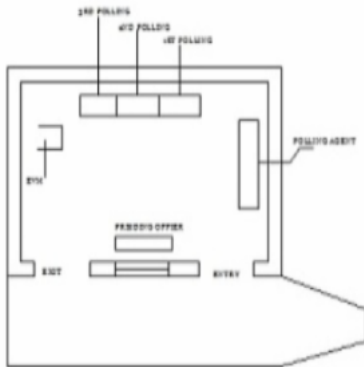

নির্বাচক নিবন্ধন আধিকারিকের স্বাক্ষর

Nazri Naksha

Google Map View

Polling Station Building Front View

Polling Station Front View

Cad View

Key MAP View

1 নাম : মালা দাস স্বামীর নাম: পঙ্কজ দাস বাড়ির নং : N0085 বয়স : 25 লিঙ্গ : মহিলা	INP2183143 ফটো উপলব্ধ	2 নাম : সুমা খাতুন স্বামীর নাম: রাজিউল আলম বাড়ির নং : N0062 বয়স : 40 লিঙ্গ : মহিলা	INP2222370 ফটো উপলব্ধ	3 নাম : সুমির ঘোষ পিতার নাম: বিকাশ ঘোষ বাড়ির নং : N0078 বয়স : 26 লিঙ্গ : পুরুষ	INP2183473 ফটো উপলব্ধ
4 নাম : রেখা দাস স্বামীর নাম: সরোজ বৈদ্য বাড়ির নং : N0063 বয়স : 25 লিঙ্গ : মহিলা	INP2183101 ফটো উপলব্ধ	5 নাম : উমা মন্ডল পিতার নাম: বাপি মন্ডল বাড়ির নং : n0155 বয়স : 40 লিঙ্গ : মহিলা	GRR3061579 ফটো উপলব্ধ	6 নাম : নিত্যন প্রমাণিক পিতার নাম: চন্দন প্রমাণিক বাড়ির নং : সুতী বয়স : 21 লিঙ্গ : পুরুষ	INP2408219 ফটো উপলব্ধ
7 নাম : নার্গিস খাতুন স্বামীর নাম: মুকুট মিত্র বাড়ির নং : 00 বয়স : 22 লিঙ্গ : মহিলা	INP2328847 ফটো উপলব্ধ	8 নাম : সাইমা খাতুন স্বামীর নাম: রাজিউল আলম বাড়ির নং : n0207 বয়স : 37 লিঙ্গ : মহিলা	INP1664044 ফটো উপলব্ধ	9 নাম : ছোটন দাস পিতার নাম: নিত্য দাস বাড়ির নং : n0047 বয়স : 37 লিঙ্গ : পুরুষ	INP0916338 ফটো উপলব্ধ
10 নাম : প্রনয় কৃষ্ণ গোস্বামী পিতার নাম: বিনয় কৃষ্ণ গোস্বামী বাড়ির নং : n0047 বয়স : 52 লিঙ্গ : পুরুষ	INP1853720 ফটো উপলব্ধ	11 নাম : লিপি গোস্বামী(মিশ্র) স্বামীর নাম: প্রনয় কৃষ্ণ গোস্বামী বাড়ির নং : n0047 বয়স : 42 লিঙ্গ : মহিলা	GRR3119781 ফটো উপলব্ধ	12 নাম : বিনয়কৃষ্ণ গোস্বামী পিতার নাম: ব্রজলাল গোস্বামী বাড়ির নং : n0047 বয়স : 73 লিঙ্গ : পুরুষ	INP2064723 ফটো উপলব্ধ
13 নাম : প্রিয়ঙ্কা ঘোষ স্বামীর নাম: তপু ঘোষ বাড়ির নং : n0204 বয়স : 30 লিঙ্গ : মহিলা	INP1664010 ফটো উপলব্ধ	14 নাম : পিঙ্কি ঘোষ স্বামীর নাম: অরবিন্দ ঘোষ বাড়ির নং : এন0106 বয়স : 30 লিঙ্গ : মহিলা	INP1782630 ফটো উপলব্ধ	15 নাম : মন্দিরা ঘোষ পিতার নাম: সুবোধ ঘোষ বাড়ির নং : এন0107 বয়স : 27 লিঙ্গ : মহিলা	INP1782556 ফটো উপলব্ধ
16 নাম : অজয় ঘোষ পিতার নাম: সনাতন ঘোষ বাড়ির নং : এন0 বয়স : 23 লিঙ্গ : পুরুষ	INP2370633 ফটো উপলব্ধ	17 নাম : সুসন্তা ঘোষ পিতার নাম: পচুয়া ঘোষ বাড়ির নং : এন001 বয়স : 28 লিঙ্গ : পুরুষ	INP1782465 ফটো উপলব্ধ	18 নাম : বেবী ঘোষ স্বামীর নাম: আতিকায় ঘোষ বাড়ির নং : n0206 বয়স : 26 লিঙ্গ : মহিলা	INP1664036 ফটো উপলব্ধ
19 নাম : জিতেন ঘোষ পিতার নাম: নিতাই ঘোষ বাড়ির নং : নং00125 বয়স : 27 লিঙ্গ : পুরুষ	INP1664101 ফটো উপলব্ধ	20 নাম : অমিত ঘোষ পিতার নাম: বিকাশ ঘোষ বাড়ির নং : এন0 বয়স : 24 লিঙ্গ : পুরুষ	INP2370690 ফটো উপলব্ধ	21 নাম : সবিতা দাস স্বামীর নাম: মাংনা দাস বাড়ির নং : এন0211 বয়স : 51 লিঙ্গ : মহিলা	INP1031020 ফটো উপলব্ধ
22 নাম : সুপ্রমা চৌধুরী স্বামীর নাম: টোটন চৌধুরী বাড়ির নং : n0211 বয়স : 27 লিঙ্গ : মহিলা	INP1664085 ফটো উপলব্ধ	23 নাম : সুমিত দাস মায়ের নাম: সবিতা দাস বাড়ির নং : এন0211 বয়স : 24 লিঙ্গ : পুরুষ	INP2183226 ফটো উপলব্ধ	24 নাম : পুতুল দাস মায়ের নাম: সুজিত চন্দ্র দাস বাড়ির নং : চঞ্চল বয়স : 26 লিঙ্গ : মহিলা	INP1664069 ফটো উপলব্ধ
25 নাম : অনিলা দাস পিতার নাম: সুরেন্দ্র দাস বাড়ির নং : n0013 বয়স : 62 লিঙ্গ : পুরুষ	WB/05/041/414250 ফটো উপলব্ধ	26 নাম : সুমিত্রা দাস পিতার নাম: গোপাল প্রামাণিক বাড়ির নং : n0021 বয়স : 38 লিঙ্গ : মহিলা	INP0916171 ফটো উপলব্ধ	27 নাম : লালি দাস স্বামীর নাম: দুর্জয় মন্ডল বাড়ির নং : n00215 বয়স : 27 লিঙ্গ : মহিলা	INP1664127 ফটো উপলব্ধ
28 নাম : গৌতম দাস পিতার নাম: বীরেন্দ্র নাথ দাস বাড়ির নং : n0020 বয়স : 37 লিঙ্গ : পুরুষ	INP0799247 ফটো উপলব্ধ	29 নাম : গীতা বসাক প্রামাণিক স্বামীর নাম: বিপ্লব প্রামাণিক বাড়ির নং : N0021 বয়স : 27 লিঙ্গ : মহিলা	INP2230225 ফটো উপলব্ধ	30 নাম : সুম্পা খাতুন স্বামীর নাম: বাবলু চৌধুরী বাড়ির নং : n0046 বয়স : 37 লিঙ্গ : মহিলা	INP0067710 ফটো উপলব্ধ