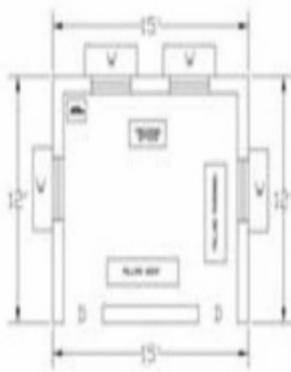

নির্বাচক নিবন্ধন আধিকারিকের স্বাক্ষর

Nazri Naksha

Google Map View

Polling Station Building Front View

Polling Station Front View

Cad View

Key MAP View

1 নাম : মোকিম আলি পিতার নাম : হাকিম আলি বাড়ির নং : n0021 বয়স : 35 লিঙ্গ : পুরুষ	INP0877191 ফটো উপলব্ধ	2 নাম : আব্দুর রহমান পিতার নাম : মোহঃ রফিক বাড়ির নং : n0123 বয়স : 31 লিঙ্গ : পুরুষ	INP1204494 ফটো উপলব্ধ	3 নাম : রুবিনা খাতুন পিতার নাম : মোঃশাদ ওমার আলি বাড়ির নং : N0032 বয়স : 29 লিঙ্গ : মহিলা	INP2139525 ফটো উপলব্ধ
4 নাম : সেফালী খাতুন স্বামীর নাম : নূরুদ্দিন বাড়ির নং : না বয়স : 24 লিঙ্গ : মহিলা	INP2139293 ফটো উপলব্ধ	5 নাম : জমিলা বিবি স্বামীর নাম : আব্দুল সাকির বাড়ির নং : n0031 বয়স : 56 লিঙ্গ : মহিলা	INP2038941 ফটো উপলব্ধ	6 নাম : রেসামন বিবি স্বামীর নাম : মোসলিম বাড়ির নং : n0007 বয়স : 66 লিঙ্গ : মহিলা	INP2039337 ফটো উপলব্ধ
7 নাম : তফিজুল পিতার নাম : গফফার বাড়ির নং : n0155 বয়স : 31 লিঙ্গ : পুরুষ	INP1621176 ফটো উপলব্ধ	8 নাম : জম্মাতুন খাতুন স্বামীর নাম : আজিজুর বাড়ির নং : N00212 বয়স : 26 লিঙ্গ : মহিলা	INP2140259 ফটো উপলব্ধ	9 নাম : আনজুরা বিবি স্বামীর নাম : আজিজুর রহমান বাড়ির নং : n0007 বয়স : 42 লিঙ্গ : মহিলা	INP0877175 ফটো উপলব্ধ
10 নাম : মমেতাজ স্বামীর নাম : মহিদুর বাড়ির নং : n0032 বয়স : 47 লিঙ্গ : মহিলা	DDW2880250 ফটো উপলব্ধ	11 নাম : রেনুবানু খাতুন স্বামীর নাম : আব্দুর রহমান বাড়ির নং : N0009 বয়স : 36 লিঙ্গ : মহিলা	INP2140077 ফটো উপলব্ধ	12 নাম : আরজিনা খাতুন পিতার নাম : মোহঃ সোহরাব আলি বাড়ির নং : n0006 বয়স : 30 লিঙ্গ : মহিলা	INP1524073 ফটো উপলব্ধ
13 নাম : সইদুর পিতার নাম : আলতাব বাড়ির নং : n0024 বয়স : 48 লিঙ্গ : পুরুষ	DDW2103869 ফটো উপলব্ধ	14 নাম : মরিয়ম স্বামীর নাম : ওসমান বাড়ির নং : n0031 বয়স : 76 লিঙ্গ : মহিলা	INP2039055 ফটো উপলব্ধ	15 নাম : আব্দুল রাব্বিক পিতার নাম : উম্মান আলি বাড়ির নং : n0031 বয়স : 40 লিঙ্গ : পুরুষ	INP1324656 ফটো উপলব্ধ
16 নাম : আকলেমা স্বামীর নাম : সামসুল বাড়ির নং : n0004 বয়স : 71 লিঙ্গ : মহিলা	INP2145902 ফটো উপলব্ধ	17 নাম : নূরনাহার স্বামীর নাম : নূর নাহার বাড়ির নং : n0009 বয়স : 55 লিঙ্গ : মহিলা	INP2039071 ফটো উপলব্ধ	18 নাম : সারফুল পিতার নাম : মুহক্কল বাড়ির নং : N0122 বয়স : 26 লিঙ্গ : পুরুষ	INP2139616 ফটো উপলব্ধ
19 নাম : মাসিদুর রহমান পিতার নাম : মহিউল হক বাড়ির নং : এন0025 বয়স : 22 লিঙ্গ : পুরুষ	INP2358422 ফটো উপলব্ধ	20 নাম : ফইজুন নেশা স্বামীর নাম : জমীরুল হক বাড়ির নং : N0022 বয়স : 24 লিঙ্গ : মহিলা	INP2139962 ফটো উপলব্ধ	21 নাম : আবদুল সাকিব পিতার নাম : উম্মান বাড়ির নং : n0031 বয়স : 61 লিঙ্গ : পুরুষ	INP2038933 ফটো উপলব্ধ
22 নাম : মাইনুল হক পিতার নাম : মোসলিম বাড়ির নং : n0007 বয়স : 44 লিঙ্গ : পুরুষ	DDW2104032 ফটো উপলব্ধ	23 নাম : রহিত আলি পিতার নাম : ফজল হক বাড়ির নং : এন0022 বয়স : 23 লিঙ্গ : পুরুষ	INP2284743 ফটো উপলব্ধ	24 নাম : সরিফ পিতার নাম : ইকবাল বাড়ির নং : এন0028 বয়স : 23 লিঙ্গ : পুরুষ	INP2406395 ফটো উপলব্ধ
25 নাম : আবু তালাহা পিতার নাম : আবু তালেব বাড়ির নং : এন0072 বয়স : 24 লিঙ্গ : পুরুষ	INP2241701 ফটো উপলব্ধ	26 নাম : পলি খাতুন স্বামীর নাম : সারফুল বাড়ির নং : 002 বয়স : 23 লিঙ্গ : মহিলা	INP2417939 ফটো উপলব্ধ	27 নাম : জিয়াউল হক পিতার নাম : লইক আলী বাড়ির নং : N0125 বয়স : 45 লিঙ্গ : পুরুষ	GRR2790954 ফটো উপলব্ধ
28 নাম : জৈয়গুন বিবি স্বামীর নাম : মোজিবুর রহমান বাড়ির নং : n0023 বয়স : 49 লিঙ্গ : মহিলা	DDW2104081 ফটো উপলব্ধ	29 নাম : সামিম পিতার নাম : সইদুর রহমান বাড়ির নং : n0032 বয়স : 28 লিঙ্গ : পুরুষ	INP1647635 ফটো উপলব্ধ	30 নাম : আজিম খাতুন স্বামীর নাম : জমিরুল হোক. বাড়ির নং : N0140 বয়স : 26 লিঙ্গ : মহিলা	INP2140135 ফটো উপলব্ধ