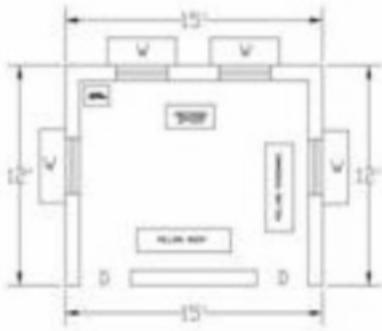

নির্বাচক নিবন্ধন আধিকারিকের স্বাক্ষর

Nazri Naksha

Google Map View

Polling Station Building Front View

Polling Station Front View

Cad View

Key MAP View

1 নাম : কোহিনুর খাতুন স্বামীর নাম: মেরাজুল হক বাড়ির নং : এন0025 বয়স : 30 লিঙ্গ : মহিলা	INP2314151 ফটো উপলব্ধ	2 নাম : মুনিজা বিবি স্বামীর নাম: আব্দুল সাত্তার বাড়ির নং : n0054 বয়স : 91 লিঙ্গ : মহিলা	INP1894666 ফটো উপলব্ধ	3 নাম : আলেদা বিবি স্বামীর নাম: মজিবুর রহমান বাড়ির নং : n0006 বয়স : 71 লিঙ্গ : মহিলা	INP1960392 ফটো উপলব্ধ
4 নাম : লাল বাবু আলাম পিতার নাম: জাকির হোসেন বাড়ির নং : পলাশবোনা বয়স : 28 লিঙ্গ : পুরুষ	INP2402162 ফটো উপলব্ধ	5 নাম : আরফন বিবি স্বামীর নাম: ইউসুফ আলি বাড়ির নং : n0122 বয়স : 40 লিঙ্গ : মহিলা	INP0900514 ফটো উপলব্ধ	6 নাম : মতিবুর রহমান পিতার নাম: আবেদ আলী বাড়ির নং : n0098 বয়স : 44 লিঙ্গ : পুরুষ	DDW2520161 ফটো উপলব্ধ
7 নাম : সানুয়ারা খাতুন স্বামীর নাম: সামা মোহম্মোদ বাড়ির নং : নং বয়স : 27 লিঙ্গ : মহিলা	INP2139129 ফটো উপলব্ধ	8 নাম : রাইসুদিন পিতার নাম: আলাউদ্দিন বাড়ির নং : n0120 বয়স : 41 লিঙ্গ : পুরুষ	INP0900282 ফটো উপলব্ধ	9 নাম : হাসিনা বিবি স্বামীর নাম: মহাঃ আব্দুল বাসির বাড়ির নং : n0027 বয়স : 32 লিঙ্গ : মহিলা	INP1325224 ফটো উপলব্ধ
10 নাম : আব্দুল ফারুক পিতার নাম: গাফফার বাড়ির নং : n0104 বয়স : 31 লিঙ্গ : পুরুষ	INP1205038 ফটো উপলব্ধ	11 নাম : সাম মোহাম্মোদ পিতার নাম: রাসিক আলি বাড়ির নং : n0055 বয়স : 33 লিঙ্গ : পুরুষ	INP1084151 ফটো উপলব্ধ	12 নাম : রোজিনা খাতুন স্বামীর নাম: মোজাম্মেল হক বাড়ির নং : এন0052 বয়স : 26 লিঙ্গ : মহিলা	INP2313435 ফটো উপলব্ধ
13 নাম : মোহাঃ সরিপ পিতার নাম: সেরাজুল হক বাড়ির নং : এন0154 বয়স : 24 লিঙ্গ : পুরুষ	INP2241669 ফটো উপলব্ধ	14 নাম : নাজমুল হক পিতার নাম: হাকিম মোস্তফা বাড়ির নং : n0083 বয়স : 46 লিঙ্গ : পুরুষ	INP1848159 ফটো উপলব্ধ	15 নাম : রবিউল ইসলাম পিতার নাম: আতাউর রহমান বাড়ির নং : N001 বয়স : 26 লিঙ্গ : পুরুষ	INP2138758 ফটো উপলব্ধ
16 নাম : নারজিসা স্বামীর নাম: আজিমুদ্দিন বাড়ির নং : n0071 বয়স : 36 লিঙ্গ : মহিলা	UXD1256569 ফটো উপলব্ধ	17 নাম : রেনুকা বিবি স্বামীর নাম: এরাইম বাড়ির নং : n0022 বয়স : 71 লিঙ্গ : মহিলা	DDW0254987 ফটো উপলব্ধ	18 নাম : নাসিরুল হক পিতার নাম: মোজাম্মেল হক বাড়ির নং : পলাশবোনা বয়স : 21 লিঙ্গ : পুরুষ	INP2402089 ফটো উপলব্ধ
19 নাম : জাহানারা বিবি স্বামীর নাম: মজিবুর রহমান বাড়ির নং : n0011 বয়স : 43 লিঙ্গ : মহিলা	DDW3057213 ফটো উপলব্ধ	20 নাম : মহা আমিনুল ইসলাম পিতার নাম: মোহাঃ আতাউর রহমান বাড়ির নং : n0110 বয়স : 42 লিঙ্গ : পুরুষ	DDW2106664 ফটো উপলব্ধ	21 নাম : সোনাদী আলি পিতার নাম: এসতাব আলি বাড়ির নং : n0095 বয়স : 57 লিঙ্গ : পুরুষ	INP1921865 ফটো উপলব্ধ
22 নাম : তজিবুর পিতার নাম: হাবিব মোস্তাফা বাড়ির নং : n0093 বয়স : 52 লিঙ্গ : পুরুষ	DDW1353648 ফটো উপলব্ধ	23 নাম : মহ তুফানী পিতার নাম: জয়নাল আবেদিন বাড়ির নং : n0021 বয়স : 68 লিঙ্গ : পুরুষ	DDW0255950 ফটো উপলব্ধ	24 নাম : কুলসুম বিবি স্বামীর নাম: নাজমুল হোসেন বাড়ির নং : n0126 বয়স : 37 লিঙ্গ : মহিলা	INP0900621 ফটো উপলব্ধ
25 নাম : ইসমোতারা বিবি স্বামীর নাম: রানাউল ইসলাম বাড়ির নং : n0093 বয়স : 34 লিঙ্গ : মহিলা	INP0900761 ফটো উপলব্ধ	26 নাম : হাকিম পিতার নাম: নোবেশ আলি বাড়ির নং : n0122 বয়স : 73 লিঙ্গ : পুরুষ	DDW1616986 ফটো উপলব্ধ	27 নাম : সুমপা ইয়্যাসমিন স্বামীর নাম: মোহাঃ সরিফ বাড়ির নং : এন004 বয়স : 25 লিঙ্গ : মহিলা	INP2330496 ফটো উপলব্ধ
28 নাম : হুসনারা বিবি স্বামীর নাম: মাসিদুর বাড়ির নং : n0066 বয়স : 53 লিঙ্গ : মহিলা	INP2142099 ফটো উপলব্ধ	29 নাম : মানোয়ারা বিবি স্বামীর নাম: নাজমুল হক বাড়ির নং : n0093 বয়স : 52 লিঙ্গ : মহিলা	DDW1353770 ফটো উপলব্ধ	30 নাম : সেখফুল স্বামীর নাম: আবদুল হাই বাড়ির নং : n0015 বয়স : 66 লিঙ্গ : মহিলা	INP1970490 ফটো উপলব্ধ