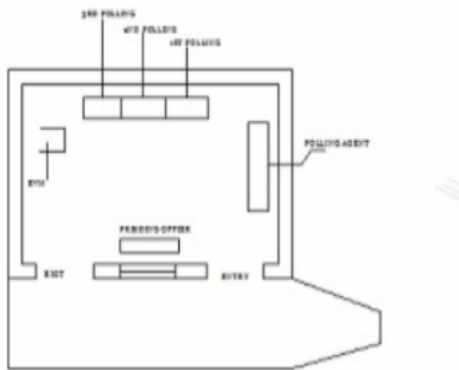

নির্বাচক নিবন্ধন আধিকারিকের স্বাক্ষর

Nazri Naksha

Google Map View

Polling Station Building Front View

Polling Station Front View

Cad View

Key MAP View

1 নাম : রাহেলা বিবি স্বামীর নাম : আব্দুল আলি বাড়ির নং : n0180 বয়স : 50 লিঙ্গ : মহিলা	INP2169944 ফটো উপলব্ধ	2 নাম : জরিফ আলি পিতার নাম : নাসিরুদ্দিন আলি বাড়ির নং : n0169 বয়স : 35 লিঙ্গ : পুরুষ	INP0783746 ফটো উপলব্ধ	3 নাম : ফারুক আলি পিতার নাম : উজ্জ্বল বাড়ির নং : N0138 বয়স : 26 লিঙ্গ : পুরুষ	INP1785245 ফটো উপলব্ধ
4 নাম : মুরসেদ আলম পিতার নাম : খুরসেদ আলি বাড়ির নং : n0210 বয়স : 35 লিঙ্গ : পুরুষ	INP0799619 ফটো উপলব্ধ	5 নাম : জরিফুল আলি পিতার নাম : আঃজলিল বাড়ির নং : n0181 বয়স : 45 লিঙ্গ : পুরুষ	GRR2752020 ফটো উপলব্ধ	6 নাম : সিতারা খাতুন পিতার নাম : সফিকুদ্দিন বাড়ির নং : n0140 বয়স : 30 লিঙ্গ : মহিলা	INP1238526 ফটো উপলব্ধ
7 নাম : মুসরেফা বিবি স্বামীর নাম : মোকির সরকার বাড়ির নং : n0122 বয়স : 39 লিঙ্গ : মহিলা	INP1453000 ফটো উপলব্ধ	8 নাম : সাবিনা ইয়াসমিন স্বামীর নাম : আনোয়ারুল হক বাড়ির নং : এন0187 বয়স : 27 লিঙ্গ : মহিলা	INP1785708 ফটো উপলব্ধ	9 নাম : মারুফ আলি পিতার নাম : বাবর আলি মন্ডল বাড়ির নং : n0170 বয়স : 43 লিঙ্গ : পুরুষ	GRR2752384 ফটো উপলব্ধ
10 নাম : জুলি বিবি স্বামীর নাম : নুরুল ইসলাম বাড়ির নং : n0114 বয়স : 54 লিঙ্গ : মহিলা	GRR1906643 ফটো উপলব্ধ	11 নাম : লিপি খাতুন স্বামীর নাম : মহম্মদ আলী বাড়ির নং : n0221 বয়স : 29 লিঙ্গ : মহিলা	INP1363027 ফটো উপলব্ধ	12 নাম : মুশা আলি পিতার নাম : বাবুল বাড়ির নং : n0311 বয়স : 31 লিঙ্গ : পুরুষ	INP1664424 ফটো উপলব্ধ
13 নাম : সাবিনা ইয়াসমিন স্বামীর নাম : সাদিক মন্ডল বাড়ির নং : এন0166 বয়স : 28 লিঙ্গ : মহিলা	INP1785732 ফটো উপলব্ধ	14 নাম : রাহাত আলি পিতার নাম : মেহেরুদ্দিন বাড়ির নং : n0233 বয়স : 57 লিঙ্গ : পুরুষ	GRR1906221 ফটো উপলব্ধ	15 নাম : মৌসুমী খাতুন স্বামীর নাম : মুকেশ আলি বাড়ির নং : n0159 বয়স : 32 লিঙ্গ : মহিলা	INP1238864 ফটো উপলব্ধ
16 নাম : রুলি স্বামীর নাম : মিয়া সাজ্জাদ বাড়ির নং : n0102 বয়স : 56 লিঙ্গ : মহিলা	INP2015154 ফটো উপলব্ধ	17 নাম : মিনা স্বামীর নাম : মজিবুর বাড়ির নং : n0144 বয়স : 52 লিঙ্গ : মহিলা	INP2056141 ফটো উপলব্ধ	18 নাম : আজিজুর রহমান পিতার নাম : উজ্জ্বল আলি বাড়ির নং : n0187 বয়স : 34 লিঙ্গ : পুরুষ	INP1031012 ফটো উপলব্ধ
19 নাম : সমিউল হোসেন পিতার নাম : মৃত্যুঞ্জয় মিয়া বাড়ির নং : N00126 বয়স : 24 লিঙ্গ : পুরুষ	INP2097947 ফটো উপলব্ধ	20 নাম : মোহাঃ রফিকুল আলি পিতার নাম : আলি সালিম বাড়ির নং : n0094 বয়স : 31 লিঙ্গ : পুরুষ	INP1112507 ফটো উপলব্ধ	21 নাম : মহম্মদ সাহাবাজ নেজামি পিতার নাম : মতিউর রহমান বাড়ির নং : n0122 বয়স : 30 লিঙ্গ : পুরুষ	INP1238377 ফটো উপলব্ধ
22 নাম : মনজুরা বিবি স্বামীর নাম : বাবুল মিয়া বাড়ির নং : n0116 বয়স : 51 লিঙ্গ : মহিলা	INP2011260 ফটো উপলব্ধ	23 নাম : সেখ জয়নাল পিতার নাম : রবুল বাড়ির নং : n0199 বয়স : 62 লিঙ্গ : পুরুষ	INP2312155 ফটো উপলব্ধ	24 নাম : বুয়ো স্বামীর নাম : উজ্জ্বল বাড়ির নং : n0156 বয়স : 50 লিঙ্গ : মহিলা	INP1452697 ফটো উপলব্ধ
25 নাম : ইসী খাতুন স্বামীর নাম : মোহম্মদ বারিক আলি বাড়ির নং : এন0186 বয়স : 22 লিঙ্গ : মহিলা	INP2359792 ফটো উপলব্ধ	26 নাম : রানি বিবি খাতুন স্বামীর নাম : আব্দুল সাত্তার বাড়ির নং : n0161 বয়স : 40 লিঙ্গ : মহিলা	INP0799932 ফটো উপলব্ধ	27 নাম : আবদুর রহিম মন্ডল পিতার নাম : কুরবান মণ্ডল বাড়ির নং : n0188 বয়স : 50 লিঙ্গ : পুরুষ	GRR2752301 ফটো উপলব্ধ
28 নাম : তেতলী বিবি স্বামীর নাম : মারুফ আলি বাড়ির নং : n0094 বয়স : 38 লিঙ্গ : মহিলা	INP1238450 ফটো উপলব্ধ	29 নাম : সৌকত আলী পিতার নাম : কুরবান মন্ডল বাড়ির নং : n0165 বয়স : 41 লিঙ্গ : পুরুষ	GRR2882181 ফটো উপলব্ধ	30 নাম : আইয়ুব আলি পিতার নাম : জাহাঙ্গীর আলি বাড়ির নং : n0151 বয়স : 29 লিঙ্গ : পুরুষ	INP1544246 ফটো উপলব্ধ