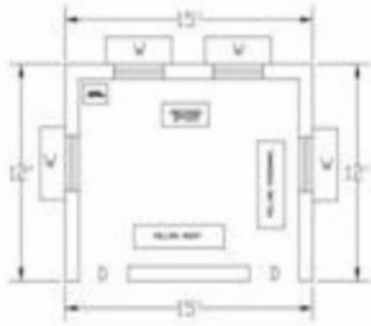

নির্বাচক নিবন্ধন আধিকারিকের স্বাক্ষর

Nazri Naksha

Google Map View

Polling Station Building Front View

Polling Station Front View

Cad View

Key MAP View

1 নাম : বাদেনুর খাতুন স্বামীর নাম : ডাঃ জমাল হক বাড়ির নং : এন0015 বয়স : 24 লিঙ্গ : মহিলা	INP2291706 ফটো উপলব্ধ	2 নাম : সাজনুর বিবি স্বামীর নাম : সামের আলি বাড়ির নং : n0159 বয়স : 42 লিঙ্গ : মহিলা	DDW2098887 ফটো উপলব্ধ	3 নাম : সফিকুল ইসলাম পিতার নাম : হোসেন রহমান বাড়ির নং : n0155 বয়স : 34 লিঙ্গ : পুরুষ	INP1002138 ফটো উপলব্ধ
4 নাম : তোফিজুদ্দিন পিতার নাম : মুনজুর বাড়ির নং : n0158 বয়স : 83 লিঙ্গ : পুরুষ	INP2040228 ফটো উপলব্ধ	5 নাম : নুসাহার বিবি স্বামীর নাম : আমিনুদ্দিন বাড়ির নং : n0160 বয়স : 69 লিঙ্গ : মহিলা	INP1963305 ফটো উপলব্ধ	6 নাম : মতিবুর রহমান পিতার নাম : আব্দুল খালেক বাড়ির নং : n0155 বয়স : 59 লিঙ্গ : পুরুষ	DDW1353531 ফটো উপলব্ধ
7 নাম : হাসিবুর রহমান পিতার নাম : তাহের আলী বাড়ির নং : n0147 বয়স : 31 লিঙ্গ : পুরুষ	INP1205327 ফটো উপলব্ধ	8 নাম : মোহাঃ হুমায়ুন পিতার নাম : তাহের আলি বাড়ির নং : n0147 বয়স : 38 লিঙ্গ : পুরুষ	DDW2998987 ফটো উপলব্ধ	9 নাম : মবারকুল ইসলাম পিতার নাম : তাহের আলি বাড়ির নং : n0147 বয়স : 44 লিঙ্গ : পুরুষ	DDW2099034 ফটো উপলব্ধ
10 নাম : সালেহা খাতুন স্বামীর নাম : আমিন আলি বাড়ির নং : n0214 বয়স : 45 লিঙ্গ : মহিলা	INP1621366 ফটো উপলব্ধ	11 নাম : আলাফি খাতুন স্বামীর নাম : তাজবুর রহমান বাড়ির নং : এন0085 বয়স : 23 লিঙ্গ : মহিলা	INP2360949 ফটো উপলব্ধ	12 নাম : মুরসালিম পিতার নাম : মতিবুর রহমান বাড়ির নং : এন0075 বয়স : 25 লিঙ্গ : পুরুষ	INP2360667 ফটো উপলব্ধ
13 নাম : মুসলেমা খাতুন স্বামীর নাম : মাসদুর রহমান বাড়ির নং : n0174 বয়স : 33 লিঙ্গ : মহিলা	INP1205426 ফটো উপলব্ধ	14 নাম : রোসনারা স্বামীর নাম : এমদুর রহমান এমদুর রহমান বাড়ির নং : n0155 বয়স : 56 লিঙ্গ : মহিলা	INP2040475 ফটো উপলব্ধ	15 নাম : সাহানা জান্নাত স্বামীর নাম : মহাঃ আকমাল হোসেন বাড়ির নং : n0147 বয়স : 40 লিঙ্গ : মহিলা	INP0566844 ফটো উপলব্ধ
16 নাম : সরাফত আলি পিতার নাম : সফিজুদ্দিন বাড়ির নং : n0164 বয়স : 27 লিঙ্গ : পুরুষ	INP1525401 ফটো উপলব্ধ	17 নাম : জাহিরন বানু স্বামীর নাম : মানিরুল হক বাড়ির নং : এন0025 বয়স : 23 লিঙ্গ : মহিলা	INP2330173 ফটো উপলব্ধ	18 নাম : শুক তারা খাতুন স্বামীর নাম : মানিরুল ইসলাম বাড়ির নং : n0149 বয়স : 34 লিঙ্গ : মহিলা	INP1525328 ফটো উপলব্ধ
19 নাম : আতিকুর রহমান পিতার নাম : শিশু মহি বাড়ির নং : n0177 বয়স : 54 লিঙ্গ : পুরুষ	DDW2513497 ফটো উপলব্ধ	20 নাম : নাসিরুল হক পিতার নাম : আতিকুর রহমান বাড়ির নং : n0177 বয়স : 29 লিঙ্গ : পুরুষ	INP1525369 ফটো উপলব্ধ	21 নাম : সুফেরা বিবি স্বামীর নাম : হোসেন রহমান বাড়ির নং : n0155 বয়স : 59 লিঙ্গ : মহিলা	INP2040491 ফটো উপলব্ধ
22 নাম : মার্জিনা বিবি স্বামীর নাম : সফিকুল রহমান বাড়ির নং : n0166 বয়স : 44 লিঙ্গ : মহিলা	DDW2098952 ফটো উপলব্ধ	23 নাম : খালেদা বানু স্বামীর নাম : আমিনুদ্দিন বাড়ির নং : এন00352 বয়স : 22 লিঙ্গ : মহিলা	INP2443950 ফটো উপলব্ধ	24 নাম : রুলেখা স্বামীর নাম : বাবর আলি বাড়ির নং : এন0085 বয়স : 25 লিঙ্গ : মহিলা	INP2362036 ফটো উপলব্ধ
25 নাম : অবাইদুর রহমান পিতার নাম : আব্দুল মালেক বাড়ির নং : এন0035 বয়স : 22 লিঙ্গ : পুরুষ	INP2362168 ফটো উপলব্ধ	26 নাম : সেখজুর রহমান পিতার নাম : নজরুল হক বাড়ির নং : এন0144 বয়স : 23 লিঙ্গ : পুরুষ	INP2241560 ফটো উপলব্ধ	27 নাম : সফিজুদ্দিন পিতার নাম : মেশের আলি বাড়ির নং : n0164 বয়স : 81 লিঙ্গ : পুরুষ	INP2040632 ফটো উপলব্ধ
28 নাম : আসাদুর রহমান পিতার নাম : রাইসুদ্দিন বাড়ির নং : 0014 বয়স : 40 লিঙ্গ : পুরুষ	INP0566851 ফটো উপলব্ধ	29 নাম : আসিপ আলী পিতার নাম : জাকির হোসেন বাড়ির নং : এন0015 বয়স : 24 লিঙ্গ : পুরুষ	INP2291771 ফটো উপলব্ধ	30 নাম : রেজাবুল হক পিতার নাম : নবীর হোসেন বাড়ির নং : n0160 বয়স : 32 লিঙ্গ : পুরুষ	INP1002112 ফটো উপলব্ধ