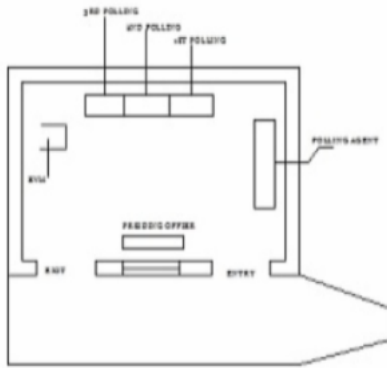

নির্বাচক নিবন্ধন আধিকারিকের স্বাক্ষর

Nazri Naksha

Google Map View

Polling Station Building Front View

Polling Station Front View

Cad View

Key MAP View

1 নাম : আবদুল পিতার নাম: কিশমত বাড়ির নং : n0006 বয়স : 68 লিঙ্গ : পুরুষ ফটো উপলব্ধ	WB/05/041/417085	2 নাম : মাসুদা বিবি স্বামীর নাম: জালাতুন আলী বাড়ির নং : n0018 বয়স : 32 লিঙ্গ : মহিলা ফটো উপলব্ধ	INP1238914	3 নাম : নাসিমুদ্দিন পিতার নাম: ডাঃ আব আলি মন্ডল বাড়ির নং : n0002 বয়স : 44 লিঙ্গ : পুরুষ ফটো উপলব্ধ	GRR2882355
4 নাম : নাজিমা বিবি স্বামীর নাম: আবদুল জেলেঙ্গ বাড়ির নং : n0002 বয়স : 35 লিঙ্গ : মহিলা ফটো উপলব্ধ	INP1031368	5 নাম : মনুয়ারা বিবি স্বামীর নাম: হবিবুর রহমান বাড়ির নং : n0012 বয়স : 46 লিঙ্গ : মহিলা ফটো উপলব্ধ	GRR3120045	6 নাম : কাশিম আলি পিতার নাম: টেকর আলি বাড়ির নং : n0019 বয়স : 74 লিঙ্গ : পুরুষ ফটো উপলব্ধ	INP2160497
7 নাম : লালবানু বিবি স্বামীর নাম: আবদুল সামাদ বাড়ির নং : n0028 বয়স : 56 লিঙ্গ : মহিলা ফটো উপলব্ধ	INP2014082	8 নাম : মজিবুর রহমান পিতার নাম: আব্দুল্লাহ আলি বাড়ির নং : n0003 বয়স : 52 লিঙ্গ : পুরুষ ফটো উপলব্ধ	GRR2753317	9 নাম : সেখ সাইবুল হক পিতার নাম: ইয়াসিন আলি বাড়ির নং : n0021 বয়স : 41 লিঙ্গ : পুরুষ ফটো উপলব্ধ	GRR2882330
10 নাম : সাইনুদ্দিন পিতার নাম: সফিরুদ্দিন বাড়ির নং : n0023 বয়স : 54 লিঙ্গ : পুরুষ ফটো উপলব্ধ	INP2164804	11 নাম : রুপালি বিবি স্বামীর নাম: উরফুল ইসলাম বাড়ির নং : n0023 বয়স : 40 লিঙ্গ : মহিলা ফটো উপলব্ধ	INP0916585	12 নাম : জালাতুল আলি পিতার নাম: হাকিমুদ্দিন বাড়ির নং : n0018 বয়স : 36 লিঙ্গ : পুরুষ ফটো উপলব্ধ	GRR3120003
13 নাম : আব্দুল জেলেঙ্গ পিতার নাম: ডাঃ আব মন্ডল বাড়ির নং : n0002 বয়স : 42 লিঙ্গ : পুরুষ ফটো উপলব্ধ	GRR2753325	14 নাম : আদম আলি পিতার নাম: কবি মহাম্মদ বাড়ির নং : n0026 বয়স : 29 লিঙ্গ : পুরুষ ফটো উপলব্ধ	INP1363522	15 নাম : রুপালী খাতুন স্বামীর নাম: সয়েল আলি বাড়ির নং : এন0011 বয়স : 25 লিঙ্গ : মহিলা ফটো উপলব্ধ	INP2299972
16 নাম : আলি হুসেন পিতার নাম: সাইবুল ইসলাম বাড়ির নং : এন0015 বয়স : 23 লিঙ্গ : পুরুষ ফটো উপলব্ধ	INP2300937	17 নাম : মন্তোবা বিবি স্বামীর নাম: রহিম আলি বাড়ির নং : n0024 বয়স : 35 লিঙ্গ : মহিলা ফটো উপলব্ধ	INP1031343	18 নাম : সেখ ইউসুফ আলি পিতার নাম: সেখ সাজিমুদ্দিন বাড়ির নং : n0013 বয়স : 31 লিঙ্গ : পুরুষ ফটো উপলব্ধ	INP1112663
19 নাম : সাহানা জ বিবি স্বামীর নাম: আমেরুল বাড়ির নং : n0006 বয়স : 53 লিঙ্গ : মহিলা ফটো উপলব্ধ	INP1961929	20 নাম : হেলেনুর বিবি স্বামীর নাম: তফজ্জল হোসেন বাড়ির নং : n0014 বয়স : 37 লিঙ্গ : মহিলা ফটো উপলব্ধ	INP0075713	21 নাম : পসিদা স্বামীর নাম: হাকিমুদ্দিন অহমেদ বাড়ির নং : n0018 বয়স : 73 লিঙ্গ : মহিলা ফটো উপলব্ধ	INP2046977
22 নাম : শাকিল আলোয়ার পিতার নাম: মজিবুর রহমান বাড়ির নং : N0068 বয়স : 24 লিঙ্গ : পুরুষ ফটো উপলব্ধ	INP2098184	23 নাম : সাবির হুসেন পিতার নাম: সৈয়দ আলী বাড়ির নং : n0012 বয়স : 38 লিঙ্গ : পুরুষ ফটো উপলব্ধ	GRR3119997	24 নাম : সাহেল ইসলাম পিতার নাম: আমেরুল ইসলাম বাড়ির নং : n0006 বয়স : 30 লিঙ্গ : পুরুষ ফটো উপলব্ধ	INP1363555
25 নাম : আরজু বেগম পিতার নাম: সাইনুদ্দিন বাড়ির নং : এন0023 বয়স : 25 লিঙ্গ : মহিলা ফটো উপলব্ধ	INP2370062	26 নাম : গোলাম কাদের পিতার নাম: আব্দুল সামাদ বাড়ির নং : n0028 বয়স : 30 লিঙ্গ : পুরুষ ফটো উপলব্ধ	INP1238880	27 নাম : রেজাউল ইসলাম পিতার নাম: ইয়াসিন আলি বাড়ির নং : n0021 বয়স : 44 লিঙ্গ : পুরুষ ফটো উপলব্ধ	GRR2882348
28 নাম : হবিবুর রহমান পিতার নাম: মজিবুর আলী বাড়ির নং : n0012 বয়স : 54 লিঙ্গ : পুরুষ ফটো উপলব্ধ	GRR0753517	29 নাম : আবদুল কালম পিতার নাম: জামালুদ্দিন বাড়ির নং : n0028 বয়স : 56 লিঙ্গ : পুরুষ ফটো উপলব্ধ	GRR2452464	30 নাম : রুকসানা বিবি স্বামীর নাম: কাশিম আলি বাড়ির নং : n0019 বয়স : 58 লিঙ্গ : মহিলা ফটো উপলব্ধ	INP2452365