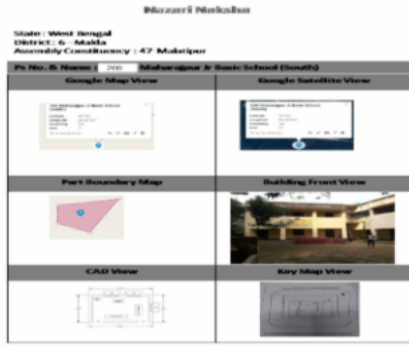

Nazri Naksha