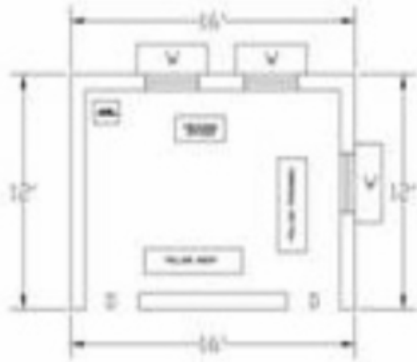

নির্বাচক নিবন্ধন আধিকারিকের স্বাক্ষর

Nazri Naksha

Google Map View

Polling Station Building Front View

Polling Station Front View

Cad View

Key MAP View

বিধানসভা নির্বাচনক্ষেত্রের নং, নাম : 47-মালতীপুর
ভাগ নং, নাম : 1-নিজামত আলী মণ্ডল টোলা,