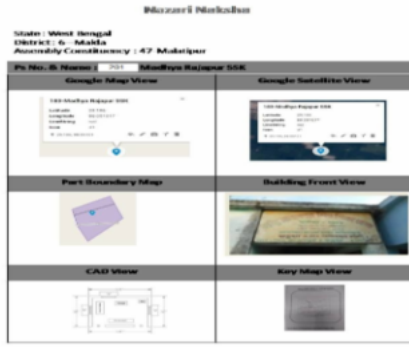

Nazri Naksha