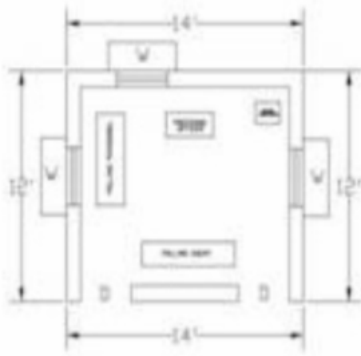

নির্বাচক নিবন্ধন আধিকারিকের স্বাক্ষর

Nazri Naksha

Google Map View

Polling Station Building Front View

Polling Station Front View

Cad View

Key MAP View

1 নাম : সারিফ খান পিতার নাম: আনজুর আলি বাড়ির নং : ন0032 বয়স : 22 লিঙ্গ : পুরুষ	INP2346872 ফটো উপলব্ধ	2 নাম : সেহনারা খাতুন স্বামীর নাম: নুরুল ইসলাম বাড়ির নং : ন0120 বয়স : 23 লিঙ্গ : মহিলা	INP2337657 ফটো উপলব্ধ	3 নাম : সফিকুল ইসলাম পিতার নাম: এমরুল হক বাড়ির নং : এন0078 বয়স : 23 লিঙ্গ : পুরুষ	INP2265114 ফটো উপলব্ধ
4 নাম : করিম হোসেন পিতার নাম: সেরুল আলি বাড়ির নং : N0109 বয়স : 25 লিঙ্গ : পুরুষ	INP2133734 ফটো উপলব্ধ	5 নাম : মাসতারা খাতুন স্বামীর নাম: আলফিল হক বাড়ির নং : ন0032 বয়স : 22 লিঙ্গ : মহিলা	INP2349926 ফটো উপলব্ধ	6 নাম : সফিকুল আলম পিতার নাম: জামিলুদ্দিন বাড়ির নং : N0156 বয়স : 25 লিঙ্গ : পুরুষ	INP1733286 ফটো উপলব্ধ
7 নাম : সাগ্নার আলি পিতার নাম: নজরুল ইসলাম বাড়ির নং : n0206 বয়স : 34 লিঙ্গ : পুরুষ	INP1624386 ফটো উপলব্ধ	8 নাম : মুনসুর আলি পিতার নাম: জামিলুদ্দিন বাড়ির নং : n0004 বয়স : 61 লিঙ্গ : পুরুষ	INP2040707 ফটো উপলব্ধ	9 নাম : রইসুদ্দিন পিতার নাম: দাউদ আলি বাড়ির নং : n0024 বয়স : 36 লিঙ্গ : পুরুষ	INP1529197 ফটো উপলব্ধ
10 নাম : জলি খাতুন স্বামীর নাম: তারিক আনোয়ার হোসেন বাড়ির নং : এন0024 বয়স : 23 লিঙ্গ : মহিলা	INP2273910 ফটো উপলব্ধ	11 নাম : সামিমা খাতুন স্বামীর নাম: আলি হোসেন বাড়ির নং : এন0025 বয়স : 28 লিঙ্গ : মহিলা	INP2273928 ফটো উপলব্ধ	12 নাম : বাদশা পিতার নাম: মফিজুদ্দিন বাড়ির নং : N00103 বয়স : 24 লিঙ্গ : পুরুষ	INP2134419 ফটো উপলব্ধ
13 নাম : আসিরুদ্দিন পিতার নাম: সোলিম বাড়ির নং : n0005 বয়স : 64 লিঙ্গ : পুরুষ	DDW2532794 ফটো উপলব্ধ	14 নাম : রমজান আলি মায়ের নাম: আমিনা বাড়ির নং : ন0032 বয়স : 22 লিঙ্গ : পুরুষ	INP2346823 ফটো উপলব্ধ	15 নাম : ওবিদুল্লা পিতার নাম: আব্দুল হক বাড়ির নং : N0143 বয়স : 24 লিঙ্গ : পুরুষ	INP2133890 ফটো উপলব্ধ
16 নাম : মকবুল হোসেন মায়ের নাম: আলেশ্বর বাড়ির নং : এন0126 বয়স : 26 লিঙ্গ : পুরুষ	INP2265130 ফটো উপলব্ধ	17 নাম : সিউলি খাতুন স্বামীর নাম: ইউরুত আলি বাড়ির নং : এন0024 বয়স : 23 লিঙ্গ : মহিলা	INP2273522 ফটো উপলব্ধ	18 নাম : সাবিনা খাতুন স্বামীর নাম: মোশিরুল হক বাড়ির নং : এন0035 বয়স : 29 লিঙ্গ : মহিলা	INP2440592 ফটো উপলব্ধ
19 নাম : পাকেজা খাতুন স্বামীর নাম: মহঃ ফিরোজ বাড়ির নং : এন0024 বয়স : 26 লিঙ্গ : মহিলা	INP2273514 ফটো উপলব্ধ	20 নাম : সাইরা বানু স্বামীর নাম: আনোয়ার হোসেন বাড়ির নং : ন0025 বয়স : 22 লিঙ্গ : মহিলা	INP2349967 ফটো উপলব্ধ	21 নাম : তাসলেমা খাতুন স্বামীর নাম: সেনাউল হক বাড়ির নং : এন0024 বয়স : 36 লিঙ্গ : মহিলা	INP2273787 ফটো উপলব্ধ
22 নাম : আসরাফুল হক পিতার নাম: মোফিজুদ্দিন বাড়ির নং : এন0054 বয়স : 29 লিঙ্গ : পুরুষ	INP2273548 ফটো উপলব্ধ	23 নাম : রোজিনা খাতুন স্বামীর নাম: মফিজুল ইসলাম বাড়ির নং : এন0024 বয়স : 27 লিঙ্গ : মহিলা	INP2273589 ফটো উপলব্ধ	24 নাম : রিংকু সেখ পিতার নাম: মোহব্বুল হক বাড়ির নং : ন0035 বয়স : 24 লিঙ্গ : পুরুষ	INP2347128 ফটো উপলব্ধ
25 নাম : রিঙ্কু সেখ পিতার নাম: মুনসুর রহমান বাড়ির নং : নং0004 বয়স : 30 লিঙ্গ : পুরুষ	INP1769561 ফটো উপলব্ধ	26 নাম : বাবলু সেখ মায়ের নাম: রিজিয়া খাতুন বাড়ির নং : N0127 বয়স : 27 লিঙ্গ : পুরুষ	INP2133866 ফটো উপলব্ধ	27 নাম : সেখ সারিফ পিতার নাম: কাশিম আলি বাড়ির নং : এন0054 বয়স : 24 লিঙ্গ : পুরুষ	INP2273613 ফটো উপলব্ধ
28 নাম : আনজুরা খাতুন স্বামীর নাম: মহা সারফুল বাড়ির নং : এন0024 বয়স : 23 লিঙ্গ : মহিলা	INP2273662 ফটো উপলব্ধ	29 নাম : রবিউল ইসলাম পিতার নাম: সাজ্জাদ আলী বাড়ির নং : n0165 বয়স : 49 লিঙ্গ : পুরুষ	DDW3004348 ফটো উপলব্ধ	30 নাম : মুক্তার হোসেন পিতার নাম: আবু হায়াত বাড়ির নং : নং0026 বয়স : 32 লিঙ্গ : পুরুষ	INP1769587 ফটো উপলব্ধ