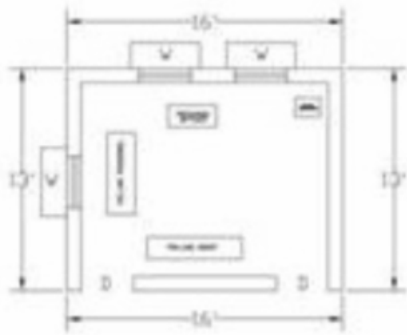

নির্বাচক নিবন্ধন আধিকারিকের স্বাক্ষর

Nazri Naksha

Google Map View

Polling Station Building Front View

Polling Station Front View

Cad View

Key MAP View

বিধানসভা নির্বাচনক্ষেত্রের নং, নাম : 47-মালতীপুর
ভাগ নং, নাম : 1-রাজাপুর জোহাক মণ্ডলটোলা,