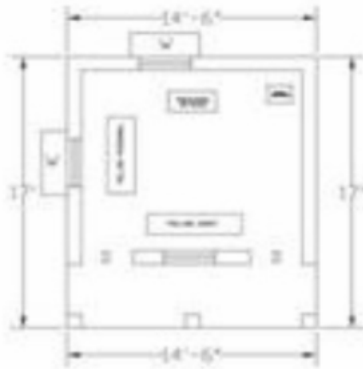

নির্বাচক নিবন্ধন আধিকারিকের স্বাক্ষর

Nazri Naksha

Google Map View

Polling Station Building Front View

Polling Station Front View

Cad View

Key MAP View

1 নাম : আতাউর পিতার নাম: আব্দুর রহমান বাড়ির নং : n0028 বয়স : 47 লিঙ্গ : পুরুষ	INP2006641 ফটো উপলব্ধ	2 নাম : নাবিউল হক পিতার নাম: আব্দুল সাত্তার বাড়ির নং : n0255 বয়স : 39 লিঙ্গ : পুরুষ	DDW2538098 ফটো উপলব্ধ	3 নাম : জিয়ারা খাতুন স্বামীর নাম: মুকলেসুর রহমান বাড়ির নং : এন0014 বয়স : 24 লিঙ্গ : মহিলা	INP2271757 ফটো উপলব্ধ
4 নাম : আলম পিতার নাম: হাজি দাউদ আলি বাড়ির নং : n0061 বয়স : 61 লিঙ্গ : পুরুষ	DDW1632652 ফটো উপলব্ধ	5 নাম : নাজিয়া সুলতানা পিতার নাম: মোহাঃ আলাউদ্দিন বাড়ির নং : N0001 বয়স : 24 লিঙ্গ : মহিলা	INP2132363 ফটো উপলব্ধ	6 নাম : সেরাজুল পিতার নাম: আবুল বাড়ির নং : n0005 বয়স : 56 লিঙ্গ : পুরুষ	INP2035046 ফটো উপলব্ধ
7 নাম : রুনাউল পিতার নাম: ইউনুস বাড়ির নং : n0011 বয়স : 48 লিঙ্গ : পুরুষ	INP2035079 ফটো উপলব্ধ	8 নাম : নূর মহাম্মদ পিতার নাম: মহাঃ নূর বাড়ির নং : এন0001 বয়স : 23 লিঙ্গ : পুরুষ	INP2315109 ফটো উপলব্ধ	9 নাম : নাজাকাত পাশুভিন পিতার নাম: মোহাঃ মোজাম্মেল হক বাড়ির নং : N0001 বয়স : 24 লিঙ্গ : মহিলা	INP2132892 ফটো উপলব্ধ
10 নাম : মোসাঃ মেহেব্বুন্নেছা স্বামীর নাম: মোহাঃ আলাউদ্দিন বাড়ির নং : n0250 বয়স : 42 লিঙ্গ : মহিলা	DDW2535201 ফটো উপলব্ধ	11 নাম : মহাঃ বেলাল হোসেন পিতার নাম: মুক্তারসাদ আলি বাড়ির নং : n0055 বয়স : 68 লিঙ্গ : পুরুষ	DDW2536670 ফটো উপলব্ধ	12 নাম : দিল্লয়ার হোসেন পিতার নাম: মহাঃ বেলাল হোসেন বাড়ির নং : n0055 বয়স : 34 লিঙ্গ : পুরুষ	INP1087576 ফটো উপলব্ধ
13 নাম : নৈমুদ্দিন পিতার নাম: ওয়াজেদ আলি বাড়ির নং : n0058 বয়স : 62 লিঙ্গ : পুরুষ	INP1851864 ফটো উপলব্ধ	14 নাম : মুকুল আলী পিতার নাম: মুহাম্মদ আলী বাড়ির নং : n0018 বয়স : 34 লিঙ্গ : পুরুষ	INP1087758 ফটো উপলব্ধ	15 নাম : মারিয়াম খাতুন পিতার নাম: নূর ইসলাম বাড়ির নং : n0019 বয়স : 28 লিঙ্গ : মহিলা	INP1748284 ফটো উপলব্ধ
16 নাম : আজিজুর পিতার নাম: আব্দুল খালেক বাড়ির নং : n0057 বয়স : 58 লিঙ্গ : পুরুষ	DDW2536431 ফটো উপলব্ধ	17 নাম : আসরাউল পিতার নাম: মোস্তাক বাড়ির নং : n0054 বয়স : 41 লিঙ্গ : পুরুষ	DDW1632355 ফটো উপলব্ধ	18 নাম : রিক্তু পিতার নাম: কাশিমদ্দিন বাড়ির নং : n0003 বয়স : 37 লিঙ্গ : পুরুষ	INP1011246 ফটো উপলব্ধ
19 নাম : প্রিয়া বকসী স্বামীর নাম: ওয়াসিম ইকবাল বাড়ির নং : 0049 বয়স : 26 লিঙ্গ : মহিলা	SSA2222073 ফটো উপলব্ধ	20 নাম : মাসিরন খাতুন স্বামীর নাম: জসিমুদ্দিন বাড়ির নং : N0001 বয়স : 25 লিঙ্গ : মহিলা	INP2132587 ফটো উপলব্ধ	21 নাম : পপি স্বামীর নাম: নূর আলম বাড়ির নং : n0058 বয়স : 35 লিঙ্গ : মহিলা	INP1011303 ফটো উপলব্ধ
22 নাম : নাসিম আকতার পিতার নাম: আনিশুর বাড়ির নং : N0001 বয়স : 25 লিঙ্গ : পুরুষ	INP2132777 ফটো উপলব্ধ	23 নাম : আফরাজুল পিতার নাম: আব্দুল তাহের বাড়ির নং : n0050 বয়স : 28 লিঙ্গ : পুরুষ	INP1530815 ফটো উপলব্ধ	24 নাম : রোফিকুল আকতার পিতার নাম: আব্দুল আলী বাড়ির নং : n0011 বয়স : 30 লিঙ্গ : পুরুষ	INP1434331 ফটো উপলব্ধ
25 নাম : সিরিন সুলতানা পিতার নাম: আব্দুল হক বাড়ির নং : N0001 বয়স : 25 লিঙ্গ : মহিলা	INP2133353 ফটো উপলব্ধ	26 নাম : নবীউল পিতার নাম: হৈমদদীন বাড়ির নং : এন0051 বয়স : 23 লিঙ্গ : পুরুষ	INP2450583 ফটো উপলব্ধ	27 নাম : মাগফুরা খাতুন স্বামীর নাম: মুকুল আলি বাড়ির নং : n0018 বয়স : 30 লিঙ্গ : মহিলা	INP1330414 ফটো উপলব্ধ
28 নাম : মহামুদা স্বামীর নাম: আজিজুর বাড়ির নং : n0057 বয়স : 45 লিঙ্গ : মহিলা	DDW1629690 ফটো উপলব্ধ	29 নাম : ইসমিতা সৌরভী পিতার নাম: ইলিয়াস আলি বাড়ির নং : n0048 বয়স : 35 লিঙ্গ : মহিলা	INP0888776 ফটো উপলব্ধ	30 নাম : সামিম আকতার পিতার নাম: আব্দুর রহমান বাড়ির নং : 83 বয়স : 31 লিঙ্গ : পুরুষ	INP1087766 ফটো উপলব্ধ