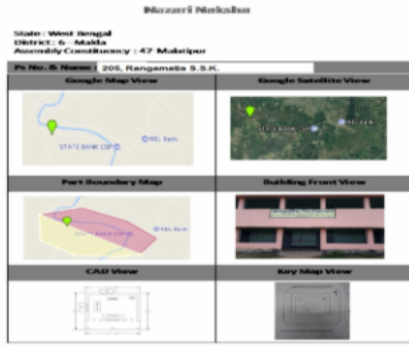

Nazri Naksha