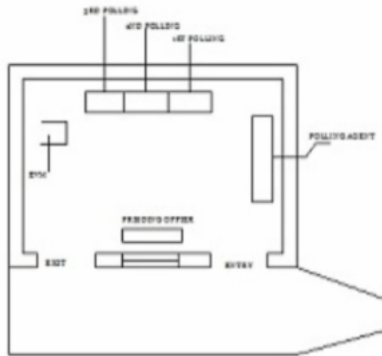

নির্বাচক নিবন্ধন আধিকারিকের স্বাক্ষর

Nazri Naksha

Google Map View

Polling Station Building Front View

Polling Station Front View

Cad View

Key MAP View

1 নাম : মৌসুমী মন্ডল স্বামীর নাম : মিতুন মন্ডল বাড়ির নং : N0026 বয়স : 29 লিঙ্গ : মহিলা	INP2232676 ফটো উপলব্ধ	2 নাম : তারা নুনিয়া স্বামীর নাম : মুনি নুনিয়া বাড়ির নং : N0027 বয়স : 36 লিঙ্গ : মহিলা	INP2101723 ফটো উপলব্ধ	3 নাম : জয়ন্তী নুনিয়া পিতার নাম : সুদাম নুনিয়া বাড়ির নং : এন0027 বয়স : 26 লিঙ্গ : মহিলা	INP1816792 ফটো উপলব্ধ
4 নাম : পারবতী স্বামীর নাম : নুনিয়া বাড়ির নং : N0027 বয়স : 41 লিঙ্গ : মহিলা	INP2103414 ফটো উপলব্ধ	5 নাম : রেসমী তুরি স্বামীর নাম : লালমন তুরি বাড়ির নং : 302 বয়স : 59 লিঙ্গ : মহিলা	WB/06/032/249200 ফটো উপলব্ধ	6 নাম : ববিতা কুমারী স্বামীর নাম : রাজেশ সাহা বাড়ির নং : এন0103 বয়স : 30 লিঙ্গ : মহিলা	INP1781376 ফটো উপলব্ধ
7 নাম : আসমিনা খান্না পিতার নাম : মনিরুজ্জামান বাড়ির নং : সূতি বয়স : 23 লিঙ্গ : মহিলা	INP2362457 ফটো উপলব্ধ	8 নাম : লাভলী সরকার চৌধুরী স্বামীর নাম : উজ্জল কুমার চৌধুরী বাড়ির নং : n0011 বয়স : 45 লিঙ্গ : মহিলা	INP1224054 ফটো উপলব্ধ	9 নাম : সত্যম ঘোষ পিতার নাম : দ্বিজেন ঘোষ বাড়ির নং : n0011 বয়স : 32 লিঙ্গ : পুরুষ	INP1113026 ফটো উপলব্ধ
10 নাম : শক্তি ঘোষ পিতার নাম : ললিত ঘোষ বাড়ির নং : n0012 বয়স : 36 লিঙ্গ : পুরুষ	INP0800326 ফটো উপলব্ধ	11 নাম : লক্ষী ঘোষ স্বামীর নাম : রতন ঘোষ বাড়ির নং : n0012 বয়স : 38 লিঙ্গ : মহিলা	GRR3062056 ফটো উপলব্ধ	12 নাম : বাসন্তী ঘোষ স্বামীর নাম : দ্বিজেন ঘোষ বাড়ির নং : n0011 বয়স : 75 লিঙ্গ : মহিলা	WB/05/041/417008 ফটো উপলব্ধ
13 নাম : কৃষ্ণা ঘোষ স্বামীর নাম : সুকুমার ঘোষ বাড়ির নং : n0010 বয়স : 45 লিঙ্গ : মহিলা	GRR2752996 ফটো উপলব্ধ	14 নাম : মুন্নি ঘোষ পিতার নাম : বিশ্বনাথ ঘোষ বাড়ির নং : n0009 বয়স : 32 লিঙ্গ : মহিলা	INP1239284 ফটো উপলব্ধ	15 নাম : বিনয় ঘোষ পিতার নাম : সুবল ঘোষ বাড়ির নং : n0007 বয়স : 39 লিঙ্গ : পুরুষ	GRR2754612 ফটো উপলব্ধ
16 নাম : বিশ্বনাথ ঘোষ পিতার নাম : পুলিন ঘোষ বাড়ির নং : n0009 বয়স : 67 লিঙ্গ : পুরুষ	GRR0752329 ফটো উপলব্ধ	17 নাম : গঙ্গা ঘোষ স্বামীর নাম : বিনয় ঘোষ বাড়ির নং : n0007 বয়স : 34 লিঙ্গ : মহিলা	INP1343680 ফটো উপলব্ধ	18 নাম : ভক্তি ঘোষ পিতার নাম : ললিত ঘোষ বাড়ির নং : n0012 বয়স : 29 লিঙ্গ : পুরুষ	INP1363993 ফটো উপলব্ধ
19 নাম : বাইজু মূর্মু পিতার নাম : নানকু মূর্মু বাড়ির নং : n0008 বয়স : 40 লিঙ্গ : পুরুষ	GRR3061975 ফটো উপলব্ধ	20 নাম : মুনি মূর্মু স্বামীর নাম : বাইজু মূর্মু বাড়ির নং : 009 বয়স : 37 লিঙ্গ : মহিলা	INP0746461 ফটো উপলব্ধ	21 নাম : মোনালিসা ঘোষ স্বামীর নাম : প্রণব কুমার সিংহ বাড়ির নং : n0010 বয়স : 26 লিঙ্গ : মহিলা	INP1769124 ফটো উপলব্ধ
22 নাম : সুকুমার ঘোষ পিতার নাম : নগেন্দ্রনাথ ঘোষ বাড়ির নং : n0008 বয়স : 53 লিঙ্গ : পুরুষ	GRR2452159 ফটো উপলব্ধ	23 নাম : শিবানী ঘোষ স্বামীর নাম : সুকুমার ঘোষ বাড়ির নং : n0008 বয়স : 35 লিঙ্গ : মহিলা	INP1239326 ফটো উপলব্ধ	24 নাম : সন্তোষ ঘোষ পিতার নাম : নগেন্দ্রনাথ ঘোষ বাড়ির নং : মধ্যপাড়া বয়স : 44 লিঙ্গ : পুরুষ	GRR2452167 ফটো উপলব্ধ
25 নাম : প্রসেনজিত ঘোষ পিতার নাম : সন্তোষ ঘোষ বাড়ির নং : এন0008 বয়স : 25 লিঙ্গ : পুরুষ	INP1816768 ফটো উপলব্ধ	26 নাম : চাঁদু ঘোষ পিতার নাম : সুকুমার ঘোষ বাড়ির নং : এন0010 বয়স : 23 লিঙ্গ : পুরুষ	INP2306512 ফটো উপলব্ধ	27 নাম : ছবি ঘোষ স্বামীর নাম : সন্তোষ ঘোষ বাড়ির নং : n0008 বয়স : 40 লিঙ্গ : মহিলা	GRR2754604 ফটো উপলব্ধ
28 নাম : পূজা ঘোষ পিতার নাম : সুনীল ঘোষ বাড়ির নং : n0012 বয়স : 25 লিঙ্গ : মহিলা	INP2421410 ফটো উপলব্ধ	29 নাম : শান্তনা ঘোষ (সরকার) স্বামীর নাম : ভূদেব ঘোষ বাড়ির নং : n0007 বয়স : 35 লিঙ্গ : মহিলা	INP0916544 ফটো উপলব্ধ	30 নাম : বরেন ঘোষ পিতার নাম : ললিত ঘোষ বাড়ির নং : n0166 বয়স : 27 লিঙ্গ : পুরুষ	INP1567726 ফটো উপলব্ধ