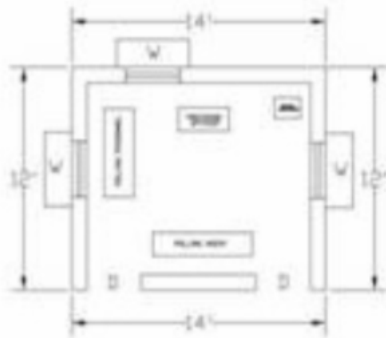

নির্বাচক নিবন্ধন আধিকারিকের স্বাক্ষর

Nazri Naksha

Google Map View

Polling Station Building Front View

Polling Station Front View

Cad View

Key MAP View

1 নাম : মহ রফিক মায়ের নাম: তাহির সেখ বাড়ির নং : n0019 বয়স : 55 লিঙ্গ : পুরুষ	DDW0807453 ফটো উপলব্ধ	2 নাম : মমতাজ বিবি স্বামীর নাম: মহঃ মাসুদ আলম বাড়ির নং : n0189 বয়স : 38 লিঙ্গ : মহিলা	INP1331529 ফটো উপলব্ধ	3 নাম : আবদুল তেয়াজ পিতার নামঃ সৈয়দ মোহাম্মদ বাড়ির নং : n0073 বয়স : 36 লিঙ্গ : পুরুষ	INP1331735 ফটো উপলব্ধ
4 নাম : তাহেরা বিবি স্বামীর নাম: মোহঃ আতাউর রহমান বাড়ির নং : n0028 বয়স : 44 লিঙ্গ : মহিলা	DDW2128999 ফটো উপলব্ধ	5 নাম : ফুলচাঁসি খাতুন পিতার নামঃ আশেউর বাড়ির নং : এন0137 বয়স : 28 লিঙ্গ : মহিলা	INP1751460 ফটো উপলব্ধ	6 নাম : কাশেদ আলি পিতার নামঃ মাকসুম আলি বাড়ির নং : n0149 বয়স : 54 লিঙ্গ : পুরুষ	INP2120756 ফটো উপলব্ধ
7 নাম : নাসকেরা বিবি স্বামীর নাম: সাজ্জাদ আলি বাড়ির নং : n0101 বয়স : 34 লিঙ্গ : মহিলা	INP1212752 ফটো উপলব্ধ	8 নাম : মহঃ সামসুল হক পিতার নাম: মোকব্বল হোসেন বাড়ির নং : n0045 বয়স : 46 লিঙ্গ : পুরুষ	DDW1629013 ফটো উপলব্ধ	9 নাম : মহঃ নৈমুদ্দিন পিতার নাম: মহঃ মোমতাজ আলি বাড়ির নং : n0041 বয়স : 55 লিঙ্গ : পুরুষ	INP1845296 ফটো উপলব্ধ
10 নাম : রফিক পিতার নাম: মোহাম্মদ নবি বাড়ির নং : n0101 বয়স : 44 লিঙ্গ : পুরুষ	DDW1629021 ফটো উপলব্ধ	11 নাম : মহঃ মোসুব্বিল হোসেন পিতার নামঃ আজিজুর রহমান বাড়ির নং : n0015 বয়স : 35 লিঙ্গ : পুরুষ	INP1735505 ফটো উপলব্ধ	12 নাম : তৈমুর আলি পিতার নামঃ সইয়ুদ্দিন আহাম্মেদ বাড়ির নং : n0037 বয়স : 51 লিঙ্গ : পুরুষ	INP2031276 ফটো উপলব্ধ
13 নাম : মনিরুল হক পিতার নামঃ মফস্বল হোসেন বাড়ির নং : n0045 বয়স : 34 লিঙ্গ : পুরুষ	INP0889659 ফটো উপলব্ধ	14 নাম : সামিমা আকতার স্বামীর নাম: আলম আলি বাড়ির নং : n0036 বয়স : 61 লিঙ্গ : মহিলা	INP2031565 ফটো উপলব্ধ	15 নাম : আজিজ আনসার পিতার নামঃ আজিজ বাড়ির নং : এন0058 বয়স : 23 লিঙ্গ : পুরুষ	INP2392025 ফটো উপলব্ধ
16 নাম : তৈমুর পিতার নাম: উজির আলি বাড়ির নং : n0112 বয়স : 52 লিঙ্গ : পুরুষ	INP0654368 ফটো উপলব্ধ	17 নাম : সেলী বিবি স্বামীর নামঃ পেরুউল হক বাড়ির নং : n0048 বয়স : 40 লিঙ্গ : মহিলা	DDW2130029 ফটো উপলব্ধ	18 নাম : মহঃ তুসলিম পিতার নাম: পেশকার বাড়ির নং : এন0050 বয়স : 25 লিঙ্গ : পুরুষ	INP1750207 ফটো উপলব্ধ
19 নাম : সাদাম হোসেন পিতার নাম: মালেক আলি বাড়ির নং : এন0024 বয়স : 25 লিঙ্গ : পুরুষ	INP2270106 ফটো উপলব্ধ	20 নাম : জাহানে আলম পিতার নামঃ আব্দুল বাসির বাড়ির নং : এন0102 বয়স : 22 লিঙ্গ : পুরুষ	INP2433936 ফটো উপলব্ধ	21 নাম : পিকি খাতুন স্বামীর নাম: মোহঃ ইসমাইল বাড়ির নং : নং007 বয়স : 27 লিঙ্গ : মহিলা	INP2125185 ফটো উপলব্ধ
22 নাম : রোজিনা খাতুন পিতার নামঃ মহঃ এজারুল হোসেন হক বাড়ির নং : n0080 বয়স : 31 লিঙ্গ : মহিলা	INP1735430 ফটো উপলব্ধ	23 নাম : রেহেনা বিবি স্বামীর নামঃ জামিল হোসেন বাড়ির নং : n0162 বয়স : 31 লিঙ্গ : মহিলা	INP1434992 ফটো উপলব্ধ	24 নাম : খালেদা জিয়া স্বামীর নাম: মাতিন বাড়ির নং : n0058 বয়স : 28 লিঙ্গ : মহিলা	INP1532084 ফটো উপলব্ধ
25 নাম : হালেমা খাতুন পিতার নামঃ বেলাল আলি বাড়ির নং : n0115 বয়স : 30 লিঙ্গ : মহিলা	INP1789569 ফটো উপলব্ধ	26 নাম : মহঃ মামুন পিতার নাম: মোহাম্মদ বরজহান আলি বাড়ির নং : n0037 বয়স : 38 লিঙ্গ : পুরুষ	DDW3060142 ফটো উপলব্ধ	27 নাম : জিয়াউল হক পিতার নামঃ সইয়ুদ্দিন বাড়ির নং : n0119 বয়স : 45 লিঙ্গ : পুরুষ	INP1965227 ফটো উপলব্ধ
28 নাম : অবিদা সুলতানা পিতার নামঃ বেলাল আলি বাড়ির নং : n0115 বয়স : 23 লিঙ্গ : মহিলা	INP2347763 ফটো উপলব্ধ	29 নাম : আব্দুল কাদির পিতার নাম: সফিকুল ইসলাম বাড়ির নং : n0083 বয়স : 21 লিঙ্গ : পুরুষ	INP2417152 ফটো উপলব্ধ	30 নাম : তোফিজুল হক পিতার নামঃ সফিকুল আলি বাড়ির নং : n0090 বয়স : 62 লিঙ্গ : পুরুষ	INP2011393 ফটো উপলব্ধ