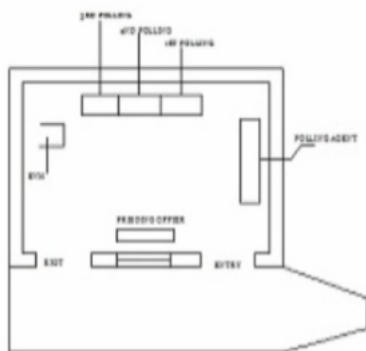

নির্বাচক নিবন্ধন আধিকারিকের স্বাক্ষর

Nazri Naksha

Google Map View

Polling Station Building Front View

Polling Station Front View

Cad View

Key MAP View

1 নাম : আজমাল হোসেন পিতার নাম: আব্দুল খালেক বাড়ির নং : n0219 বয়স : 39 লিঙ্গ : পুরুষ	INP0918193 ফটো উপলব্ধ	2 নাম : সাকির হোসেন পিতার নাম: আব্দুল মাতিন বাড়ির নং : 216 বয়স : 39 লিঙ্গ : পুরুষ	INP0087726 ফটো উপলব্ধ	3 নাম : ইসমাইল পিতার নাম: জহাফ বাড়ির নং : n0206 বয়স : 55 লিঙ্গ : পুরুষ	INP0088294 ফটো উপলব্ধ
4 নাম : ফিরদৌসী বিবি স্বামীর নাম: হাফিজ আলী বাড়ির নং : n0199 বয়স : 37 লিঙ্গ : মহিলা	INP1114388 ফটো উপলব্ধ	5 নাম : মাসিরুল হক পিতার নাম: আব্দুল হক বাড়ির নং : n0221 বয়স : 37 লিঙ্গ : মহিলা	INP1114164 ফটো উপলব্ধ	6 নাম : মোহাঃ শিশু পিতার নাম: ইসমাইল বাড়ির নং : n0185 বয়স : 35 লিঙ্গ : পুরুষ	INP0918219 ফটো উপলব্ধ
7 নাম : সামসুল হক পিতার নাম: মহাসীন আলী বাড়ির নং : n0290 বয়স : 42 লিঙ্গ : পুরুষ	CHQ1943521 ফটো উপলব্ধ	8 নাম : সেরিনা খাতুন পিতার নাম: সামসুল হক বাড়ির নং : এন0290 বয়স : 22 লিঙ্গ : মহিলা	INP2504603 ফটো উপলব্ধ	9 নাম : সাহানাজ বিবি স্বামীর নাম: আবজাল হোসেন বাড়ির নং : n0225 বয়স : 37 লিঙ্গ : মহিলা	INP1032259 ফটো উপলব্ধ
10 নাম : আফরিদা খাতুন পিতার নাম: নাসির বাড়ির নং : এন0180 বয়স : 23 লিঙ্গ : মহিলা	INP2299899 ফটো উপলব্ধ	11 নাম : তাসলেমা খাতুন (বিবি) স্বামীর নাম: আব্দুল মাদিন বাড়ির নং : n0209 বয়স : 34 লিঙ্গ : মহিলা	INP1114685 ফটো উপলব্ধ	12 নাম : আনজেরা বিবি স্বামীর নাম: আব্দুল কালাম বাড়ির নং : n0199 বয়স : 32 লিঙ্গ : মহিলা	INP1114032 ফটো উপলব্ধ
13 নাম : সখিনা খাতুন (বিবি) স্বামীর নাম: মোঃ ইসমাইল হক বাড়ির নং : n0197 বয়স : 39 লিঙ্গ : মহিলা	INP1114859 ফটো উপলব্ধ	14 নাম : রফিকুল আলম পিতার নাম: মোহাঃ জলিল বাড়ির নং : n0193 বয়স : 33 লিঙ্গ : পুরুষ	INP1114040 ফটো উপলব্ধ	15 নাম : খাইরুল নেসা স্বামীর নাম: মহাঃ আসরাফুল হক বাড়ির নং : n0226 বয়স : 28 লিঙ্গ : মহিলা	INP1453919 ফটো উপলব্ধ
16 নাম : আবুসামা পিতার নাম: সামিরুলদিন বাড়ির নং : n0178 বয়স : 30 লিঙ্গ : পুরুষ	INP1453992 ফটো উপলব্ধ	17 নাম : রোজিনা খাতুন স্বামীর নাম: আসরাফুল হক বাড়ির নং : n0186 বয়স : 28 লিঙ্গ : মহিলা	INP1454024 ফটো উপলব্ধ	18 নাম : রুবিনা বিবি স্বামীর নাম: সাকির হোসেন বাড়ির নং : 216 বয়স : 35 লিঙ্গ : মহিলা	INP1365246 ফটো উপলব্ধ
19 নাম : আবু কালাম পিতার নাম: সেতাব আলী বাড়ির নং : n0199 বয়স : 39 লিঙ্গ : পুরুষ	GRR2883965 ফটো উপলব্ধ	20 নাম : আকতার স্বামীর নাম: মোজাম্মেল বাড়ির নং : n0196 বয়স : 52 লিঙ্গ : মহিলা	GRR2758589 ফটো উপলব্ধ	21 নাম : ইসমাইল পিতার নাম: মুসলিম বাড়ির নং : n0185 বয়স : 53 লিঙ্গ : পুরুষ	GRR2458487 ফটো উপলব্ধ
22 নাম : সানতারা বিবি স্বামীর নাম: মজিবুর রহমান বাড়ির নং : 180 বয়স : 38 লিঙ্গ : মহিলা	INP1114396 ফটো উপলব্ধ	23 নাম : মাতিন পিতার নাম: সৈয়ব বাড়ির নং : n0202 বয়স : 56 লিঙ্গ : পুরুষ	WB/05/041/429255 ফটো উপলব্ধ	24 নাম : শিশু মোহাম্মদ পিতার নাম: আব্দুল খালেক বাড়ির নং : এন0219 বয়স : 23 লিঙ্গ : পুরুষ	INP2304822 ফটো উপলব্ধ
25 নাম : নুরজাহান বিবি স্বামীর নাম: জিন্নাতুল হক বাড়ির নং : n0192 বয়স : 34 লিঙ্গ : মহিলা	INP1365303 ফটো উপলব্ধ	26 নাম : মজিবুর রহমান পিতার নাম: আহাম্মদ আলী বাড়ির নং : 180 বয়স : 48 লিঙ্গ : পুরুষ	INP0088112 ফটো উপলব্ধ	27 নাম : নুরুল হোদা পিতার নাম: সুলেমান বাড়ির নং : গৌড়হান্ড বয়স : 71 লিঙ্গ : পুরুষ	INP1113612 ফটো উপলব্ধ
28 নাম : ফিরোজা বিবি স্বামীর নাম: আবু তালেব বাড়ির নং : n0199 বয়স : 52 লিঙ্গ : মহিলা	CHQ1941939 ফটো উপলব্ধ	29 নাম : আনজুরা খাতুন (বিবি) স্বামীর নাম: নূর আলাম বাড়ির নং : n0227 বয়স : 37 লিঙ্গ : মহিলা	INP1032341 ফটো উপলব্ধ	30 নাম : আসরাফুল হক পিতার নাম: আব্দুল মাতিন বাড়ির নং : n0226 বয়স : 33 লিঙ্গ : পুরুষ	INP1032218 ফটো উপলব্ধ