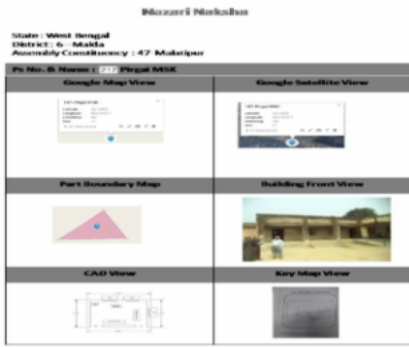

নির্বাচক নিবন্ধন আধিকারিকের স্বাক্ষর

Nazri Naksha

Google Map View

Polling Station Building Front View

Polling Station Front View

Cad View

Key MAP View

বিধানসভা নির্বাচনক্ষেত্রের নং, নাম : 47-মালতীপুর  
ভাগ নং, নাম : 1-পীরগাঁই গ্রামের আলী মণ্ডলের টোলা থেকে ঝুমুক টোলা