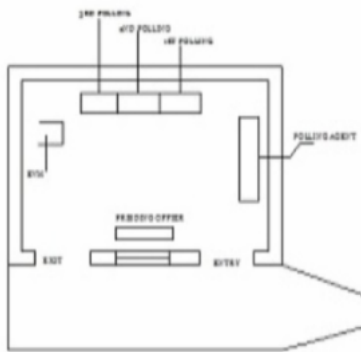

নির্বাচক নিবন্ধন আধিকারিকের স্বাক্ষর

Nazri Naksha

Google Map View

Polling Station Building Front View

Polling Station Front View

Cad View

Key MAP View

1 নাম : চৈতালী শীল স্বামীর নাম : হারাধন শীল বাড়ির নং : n0004 বয়স : 43 লিঙ্গ : মহিলা	GRR2543452 ফটো উপলব্ধ	2 নাম : শম্ভু মন্ডল পিতার নাম : শিবেন্দ্র মন্ডল বাড়ির নং : n0036 বয়স : 66 লিঙ্গ : পুরুষ	WB/05/041/429158 ফটো উপলব্ধ	3 নাম : আশা মন্ডল স্বামীর নাম : শম্ভু মন্ডল বাড়ির নং : n0036 বয়স : 60 লিঙ্গ : মহিলা	WB/05/041/429159 ফটো উপলব্ধ
4 নাম : রিজিয়া খাতুন স্বামীর নাম : মহিদুর রহমান বাড়ির নং : N0214 বয়স : 27 লিঙ্গ : মহিলা	INP2232452 ফটো উপলব্ধ	5 নাম : নাসরিন পারভীন স্বামীর নাম : সুইকত আলি বাড়ির নং : এন0267 বয়স : 25 লিঙ্গ : মহিলা	INP2362184 ফটো উপলব্ধ	6 নাম : নাইমুল হক পিতার নাম : সামসুল হক বাড়ির নং : N0290 বয়স : 25 লিঙ্গ : পুরুষ	INP2231306 ফটো উপলব্ধ
7 নাম : ব্রজগোপাল মণ্ডল পিতার নাম : বীরেন্দ্র নাথ মণ্ডল বাড়ির নং : n0011 বয়স : 41 লিঙ্গ : পুরুষ	INP0917245 ফটো উপলব্ধ	8 নাম : দুলাল পিতার নাম : নাজির হোসেন বাড়ির নং : N0190 বয়স : 24 লিঙ্গ : পুরুষ	INP2102010 ফটো উপলব্ধ	9 নাম : মানুয়ারা স্বামীর নাম : আবু তালেব বাড়ির নং : n0011 বয়স : 83 লিঙ্গ : মহিলা	GRR1950757 ফটো উপলব্ধ
10 নাম : সানাউল্লা পিতার নাম : মহঃ নুছ বাড়ির নং : এন0209 বয়স : 29 লিঙ্গ : পুরুষ	INP1761790 ফটো উপলব্ধ	11 নাম : চন্দন মহালদার পিতার নাম : সতেন মহালদার বাড়ির নং : N0105 বয়স : 28 লিঙ্গ : পুরুষ	INP2103638 ফটো উপলব্ধ	12 নাম : বীনা মহালদার স্বামীর নাম : উত্তম মহালদার বাড়ির নং : N0129 বয়স : 37 লিঙ্গ : মহিলা	INP2105997 ফটো উপলব্ধ
13 নাম : সুমিত মন্ডল পিতার নাম : শম্ভু চন্দ্র মন্ডল বাড়ির নং : 36 বয়স : 35 লিঙ্গ : পুরুষ	INP0746768 ফটো উপলব্ধ	14 নাম : শান্তি মহালদার পিতার নাম : কালু মহালদার বাড়ির নং : এন0129 বয়স : 27 লিঙ্গ : মহিলা	INP1788504 ফটো উপলব্ধ	15 নাম : সেরিনা খাতুন পিতার নাম : নাজির হোসেন বাড়ির নং : N0190 বয়স : 27 লিঙ্গ : মহিলা	INP2097541 ফটো উপলব্ধ
16 নাম : রেহেনারা খাতুন স্বামীর নাম : হুমায়ূন আলী বাড়ির নং : N0214 বয়স : 27 লিঙ্গ : মহিলা	INP2232494 ফটো উপলব্ধ	17 নাম : মৌসুমী দাস স্বামীর নাম : মদন মহালদার বাড়ির নং : N0105 বয়স : 25 লিঙ্গ : মহিলা	INP2227718 ফটো উপলব্ধ	18 নাম : তালাময় শীল স্বামীর নাম : হারাধন শীল বাড়ির নং : n0004 বয়স : 55 লিঙ্গ : মহিলা	INP1959238 ফটো উপলব্ধ
19 নাম : রবিউল আলম পিতার নাম : মোঃ কবুল হক বাড়ির নং : এন0208 বয়স : 23 লিঙ্গ : পুরুষ	INP2321594 ফটো উপলব্ধ	20 নাম : হবিবুর রহমান পিতার নাম : সামাদ আলি বাড়ির নং : N0175 বয়স : 25 লিঙ্গ : পুরুষ	INP2230555 ফটো উপলব্ধ	21 নাম : কায়েমা খাতুন স্বামীর নাম : হবিবুর রহমান বাড়ির নং : এন0175 বয়স : 23 লিঙ্গ : মহিলা	INP2499143 ফটো উপলব্ধ
22 নাম : সম্পা মহালদার পিতার নাম : সতেন মহালদার বাড়ির নং : N0105 বয়স : 24 লিঙ্গ : মহিলা	INP2103687 ফটো উপলব্ধ	23 নাম : ফরিদা বিবি মায়ের নাম : বাবুল বাড়ির নং : N0208 বয়স : 29 লিঙ্গ : মহিলা	INP2228880 ফটো উপলব্ধ	24 নাম : সঞ্জয় মন্ডল পিতার নাম : বীরেন্দ্র মন্ডল বাড়ির নং : n0011 বয়স : 43 লিঙ্গ : পুরুষ	GRR2758100 ফটো উপলব্ধ
25 নাম : আক্তারুল হক পিতার নাম : মোজাম্মেল হক বাড়ির নং : 85 বয়স : 27 লিঙ্গ : পুরুষ	INP1567957 ফটো উপলব্ধ	26 নাম : সাদিকুল পিতার নাম : উদালউদ্দীন বাড়ির নং : N61 বয়স : 24 লিঙ্গ : পুরুষ	INP2189785 ফটো উপলব্ধ	27 নাম : উৎফল মহালদার পিতার নাম : দুলাল মহালদার বাড়ির নং : N0128 বয়স : 24 লিঙ্গ : পুরুষ	INP2101939 ফটো উপলব্ধ
28 নাম : টুম্পা মহালদার পিতার নাম : লালবাহাদুর মহালদার বাড়ির নং : N0105 বয়স : 25 লিঙ্গ : মহিলা	INP2103562 ফটো উপলব্ধ	29 নাম : তারিকুল ইসলাম মায়ের নাম : মরিয়ম বাড়ির নং : n0274 বয়স : 34 লিঙ্গ : পুরুষ	INP1568047 ফটো উপলব্ধ	30 নাম : ফরিদা খাতুন পিতার নাম : আদল হাকিম বাড়ির নং : n0275 বয়স : 27 লিঙ্গ : মহিলা	INP1568054 ফটো উপলব্ধ