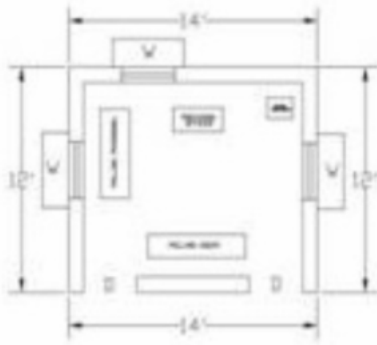

নির্বাচক নিবন্ধন আধিকারিকের স্বাক্ষর

Nazri Naksha

Google Map View

Polling Station Building Front View

Polling Station Front View

Cad View

Key MAP View

1 নাম : বিশাল সাহা পিতার নাম: ব্রহ্মানন্দ সাহা বাড়ির নং : এন0103 বয়স : 23 লিঙ্গ : পুরুষ	INP2255214 ফটো উপলব্ধ	2 নাম : কনক চৌধুরী পিতার নাম: দ্বিজেন চৌধুরী বাড়ির নং : N0064 বয়স : 26 লিঙ্গ : পুরুষ	INP2114197 ফটো উপলব্ধ	3 নাম : অনামিকা কর্মকার পিতার নাম: পরিমল কর্মকার বাড়ির নং : এন0144 বয়স : 23 লিঙ্গ : মহিলা	INP2254852 ফটো উপলব্ধ
4 নাম : নাবীরুল ইসলাম পিতার নাম: রবীউল বাড়ির নং : সাতমারা বয়স : 22 লিঙ্গ : পুরুষ	INP2326833 ফটো উপলব্ধ	5 নাম : রুমা দুয়ারী সাহা স্বামীর নাম: প্রদীপ সাহা বাড়ির নং : এন0100 বয়স : 31 লিঙ্গ : মহিলা	INP2242758 ফটো উপলব্ধ	6 নাম : তুষার কান্তি মন্ডল পিতার নাম: কাঞ্চন মন্ডল বাড়ির নং : এন0081 বয়স : 23 লিঙ্গ : পুরুষ	INP2255511 ফটো উপলব্ধ
7 নাম : মামুনি মাঝি চৌধুরী স্বামীর নাম: ছোটন চৌধুরী বাড়ির নং : পীর গঞ্জ বয়স : 26 লিঙ্গ : মহিলা	INP2114130 ফটো উপলব্ধ	8 নাম : মানিক চৌধুরী পিতার নাম: গোপাল চৌধুরী বাড়ির নং : N0069 বয়স : 25 লিঙ্গ : পুরুষ	INP2114304 ফটো উপলব্ধ	9 নাম : সুরাজ মন্ডল পিতার নাম: চারু মন্ডল বাড়ির নং : এন00 188 বয়স : 24 লিঙ্গ : পুরুষ	INP2342905 ফটো উপলব্ধ
10 নাম : ইন্দ্রজীৎ মন্ডল পিতার নাম: হেমন্ত মন্ডল বাড়ির নং : এন0133 বয়স : 25 লিঙ্গ : পুরুষ	INP2242816 ফটো উপলব্ধ	11 নাম : সমীত মন্ডল পিতার নাম: রতন মন্ডল বাড়ির নং : এন00143 বয়স : 23 লিঙ্গ : পুরুষ	INP2254795 ফটো উপলব্ধ	12 নাম : আমিন উদ্দিন পিতার নাম: আমির উদ্দিন বাড়ির নং : এস/ও- আমিরুদ্দিন মাস্টার বয়স : 34 লিঙ্গ : পুরুষ	RMR1885854 ফটো উপলব্ধ
13 নাম : সুমন মন্ডল পিতার নাম: প্রফুল্ল মন্ডল বাড়ির নং : এন0129 বয়স : 25 লিঙ্গ : পুরুষ	INP2255552 ফটো উপলব্ধ	14 নাম : অনিতা মন্ডল সিংহ স্বামীর নাম: ইন্দ্রজিৎ সিংহ বাড়ির নং : N0045 বয়স : 26 লিঙ্গ : মহিলা	INP2100121 ফটো উপলব্ধ	15 নাম : উষা সাহা স্বামীর নাম: গৌরআঙ্গ সাহা বাড়ির নং : এন0073 বয়স : 26 লিঙ্গ : মহিলা	INP2255289 ফটো উপলব্ধ
16 নাম : সুরজিত সাহা পিতার নাম: গোপাল সাহা বাড়ির নং : এন0099 বয়স : 23 লিঙ্গ : পুরুষ	INP2242790 ফটো উপলব্ধ	17 নাম : সঞ্জয় সরকার সিং স্বামীর নাম: সঞ্জিব সিং বাড়ির নং : এন0045 বয়স : 35 লিঙ্গ : মহিলা	INP2254837 ফটো উপলব্ধ	18 নাম : পূজা সাহা স্বামীর নাম: পুজন সাহা বাড়ির নং : এন0072 বয়স : 25 লিঙ্গ : মহিলা	INP2255404 ফটো উপলব্ধ
19 নাম : বাবলু সাহা পিতার নাম: মহেশ প্রসাদ সাহা বাড়ির নং : এন0072 বয়স : 25 লিঙ্গ : পুরুষ	INP2255453 ফটো উপলব্ধ	20 নাম : পৌরাজ সাহা পিতার নাম: দীপক সাহা বাড়ির নং : এন0073 বয়স : 26 লিঙ্গ : পুরুষ	INP2255180 ফটো উপলব্ধ	21 নাম : পিঙ্কি চৌধুরী স্বামীর নাম: শুভজীত কর্মকার বাড়ির নং : N0140 বয়স : 27 লিঙ্গ : মহিলা	INP2114585 ফটো উপলব্ধ
22 নাম : পূজা সরকার চৌধুরী স্বামীর নাম: উৎপল চৌধুরী বাড়ির নং : এন0015 বয়স : 22 লিঙ্গ : মহিলা	INP2421899 ফটো উপলব্ধ	23 নাম : রিনা চৌধুরী স্বামীর নাম: শ্যামল চৌধুরী বাড়ির নং : N0062 বয়স : 28 লিঙ্গ : মহিলা	INP2114544 ফটো উপলব্ধ	24 নাম : উৎপল চৌধুরী পিতার নাম: ফুল কুমার চৌধুরী বাড়ির নং : নং বয়স : 25 লিঙ্গ : পুরুষ	INP2114650 ফটো উপলব্ধ
25 নাম : চমৎকার বর্মণ পিতার নাম: শান্তলাল বর্মণ বাড়ির নং : n0028 বয়স : 61 লিঙ্গ : পুরুষ	INP1937812 ফটো উপলব্ধ	26 নাম : শেখর বর্মণ পিতার নাম: চমৎকার বর্মণ বাড়ির নং : n0028 বয়স : 38 লিঙ্গ : পুরুষ	DDW3074655 ফটো উপলব্ধ	27 নাম : রুক্ষা সিংহ (বর্মন) স্বামীর নাম: বিপদ বর্মন বাড়ির নং : n0029 বয়স : 30 লিঙ্গ : মহিলা	INP1340447 ফটো উপলব্ধ
28 নাম : সন্ধ্যা বর্মন স্বামীর নাম: বিরেন বর্মন বাড়ির নং : n0029 বয়স : 56 লিঙ্গ : মহিলা	INP2568384 ফটো উপলব্ধ	29 নাম : বিপদ বর্মন পিতার নাম: তরেন বর্মন বাড়ির নং : n0029 বয়স : 46 লিঙ্গ : পুরুষ	DDW2276863 ফটো উপলব্ধ	30 নাম : সর্ষিলা বর্মন স্বামীর নাম: প্রসেনজিত বর্মন বাড়ির নং : n0028 বয়স : 35 লিঙ্গ : মহিলা	INP1439843 ফটো উপলব্ধ