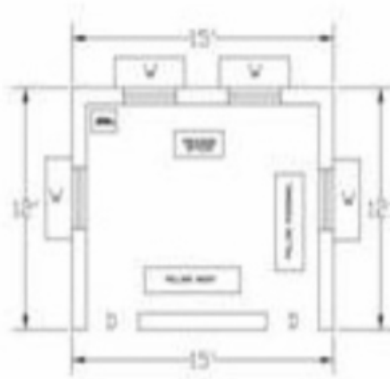

নির্বাচক নিবন্ধন আধিকারিকের স্বাক্ষর

Nazri Naksha

Google Map View

Polling Station Building Front View

Polling Station Front View

Cad View

Key MAP View

1 নাম : হাওয়ানুর খাতুন পিতার নাম: মজিবুর রহমান বাড়ির নং : এন0097 বয়স : 23 লিঙ্গ : মহিলা	INP2253292 ফটো উপলব্ধ	2 নাম : মোহাঃ ইসমাইল হক পিতার নাম: আনিসুর বাড়ির নং : ন00037 বয়স : 21 লিঙ্গ : পুরুষ	INP2417863 ফটো উপলব্ধ	3 নাম : মিউটি বিবি স্বামীর নাম: সুক্কিন বাড়ির নং : n0010 বয়স : 51 লিঙ্গ : মহিলা	INP1997881 ফটো উপলব্ধ
4 নাম : এজাজুল পিতার নাম: মকবুল হোসেন বাড়ির নং : n0038 বয়স : 58 লিঙ্গ : পুরুষ	INP1996131 ফটো উপলব্ধ	5 নাম : রেজাউল পিতার নাম: হারুন রোশিদ বাড়ির নং : n0027 বয়স : 49 লিঙ্গ : পুরুষ	INP1993674 ফটো উপলব্ধ	6 নাম : সাহেব পিতার নাম: মৃত মালু সেখ বাড়ির নং : n0013 বয়স : 58 লিঙ্গ : পুরুষ	INP1899541 ফটো উপলব্ধ
7 নাম : মাসিদুর রহমান পিতার নাম: মুকুন্দ রহমান বাড়ির নং : n0010 বয়স : 27 লিঙ্গ : পুরুষ	INP1726074 ফটো উপলব্ধ	8 নাম : লাইসান বিবি স্বামীর নাম: মোস্তাফিজ আলি বাড়ির নং : n0005 বয়স : 49 লিঙ্গ : মহিলা	DDW2945681 ফটো উপলব্ধ	9 নাম : মহ বাহাদুর পিতার নাম: মহ সাগর আলি বাড়ির নং : n0120 বয়স : 30 লিঙ্গ : পুরুষ	INP1633528 ফটো উপলব্ধ
10 নাম : এজাজুল হক পিতার নাম: আমেরুর রহমান বাড়ির নং : n0006 বয়স : 43 লিঙ্গ : পুরুষ	DDW0641738 ফটো উপলব্ধ	11 নাম : শিউলি বিবি স্বামীর নাম: মহিউদ্দিন বাড়ির নং : n0017 বয়স : 41 লিঙ্গ : মহিলা	DDW2668424 ফটো উপলব্ধ	12 নাম : মহঃ রেজাউল হক পিতার নাম: মহঃ করিম আলি বাড়ির নং : n0030 বয়স : 35 লিঙ্গ : পুরুষ	INP0775304 ফটো উপলব্ধ
13 নাম : মোহাঃ আবু কালাম পিতার নাম: মোঃ এজাজুল হক বাড়ির নং : n0038 বয়স : 32 লিঙ্গ : পুরুষ	INP1093715 ফটো উপলব্ধ	14 নাম : লুৎফা স্বামীর নাম: সাগর বাড়ির নং : n0037 বয়স : 58 লিঙ্গ : মহিলা	INP1919281 ফটো উপলব্ধ	15 নাম : শিশ নোবির পিতার নাম: তাইহিদ হোসেন বাড়ির নং : এন0026 বয়স : 21 লিঙ্গ : পুরুষ	INP2440857 ফটো উপলব্ধ
16 নাম : আকলিমা বিবি স্বামীর নাম: শাহজুল হক বাড়ির নং : n0010 বয়স : 50 লিঙ্গ : মহিলা	INP1019462 ফটো উপলব্ধ	17 নাম : রকিনুর বিবি স্বামীর নাম: ইসমাইল হক বাড়ির নং : n0030 বয়স : 42 লিঙ্গ : মহিলা	INP1541481 ফটো উপলব্ধ	18 নাম : মহ আলিম আলি পিতার নাম: মহঃ মজিবুর বাড়ির নং : n0010 বয়স : 29 লিঙ্গ : পুরুষ	INP1541457 ফটো উপলব্ধ
19 নাম : আক্তারুল পিতার নাম: এস্তাজ আলি বাড়ির নং : n0020 বয়স : 30 লিঙ্গ : পুরুষ	INP1541408 ফটো উপলব্ধ	20 নাম : মনিরা খাতুন স্বামীর নাম: ইসলাম সেখ বাড়ির নং : এন0065 বয়স : 23 লিঙ্গ : মহিলা	INP2253482 ফটো উপলব্ধ	21 নাম : নাসরিন বানু মায়ের নাম: রকিয়া বিবি বাড়ির নং : এন0051 বয়স : 25 লিঙ্গ : মহিলা	INP2319523 ফটো উপলব্ধ
22 নাম : আশারুন বিবি স্বামীর নাম: মহ বেলালুদ্দিন বাড়ির নং : n0015 বয়স : 61 লিঙ্গ : মহিলা	INP1926922 ফটো উপলব্ধ	23 নাম : মালা খাতুন স্বামীর নাম: মহ আবু কালাম বাড়ির নং : এন0038 বয়স : 26 লিঙ্গ : মহিলা	INP1761279 ফটো উপলব্ধ	24 নাম : তাসরুল হক পিতার নাম: মোঃ মালু সেখ বাড়ির নং : n0021 বয়স : 42 লিঙ্গ : পুরুষ	INP1948579 ফটো উপলব্ধ
25 নাম : ইসমেতারা খাতুন স্বামীর নাম: এমজুল হক বাড়ির নং : N0010 বয়স : 28 লিঙ্গ : মহিলা	INP2112217 ফটো উপলব্ধ	26 নাম : আশীষ সেখ পিতার নাম: আলম আলি বাড়ির নং : এন0040 বয়স : 21 লিঙ্গ : পুরুষ	INP2429959 ফটো উপলব্ধ	27 নাম : ডলি খাতুন স্বামীর নাম: হাইউল হক বাড়ির নং : n0022 বয়স : 30 লিঙ্গ : মহিলা	INP1341361 ফটো উপলব্ধ
28 নাম : মজিরুল পিতার নাম: মুনসুর আলি বাড়ির নং : n0020 বয়স : 33 লিঙ্গ : পুরুষ	INP1352046 ফটো উপলব্ধ	29 নাম : আরিফা খাতুন স্বামীর নাম: মহ আলিকাশ দুলুদ বাড়ির নং : n0015 বয়স : 26 লিঙ্গ : মহিলা	INP2106961 ফটো উপলব্ধ	30 নাম : হাইউল পিতার নাম: আবদুল বারেক বাড়ির নং : n0026 বয়স : 50 লিঙ্গ : পুরুষ	INP2025260 ফটো উপলব্ধ