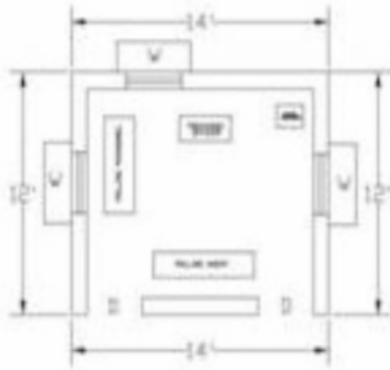

নির্বাচক নিবন্ধন আধিকারিকের স্বাক্ষর

Nazri Naksha

Google Map View

Polling Station Building Front View

Polling Station Front View

Cad View

Key MAP View

1 নাম : সেলিম সেখ পিতার নাম : ফাইজুদ্দিন বাড়ির নং : এন0062 বয়স : 28 লিঙ্গ : পুরুষ	INP2427078 ফটো উপলব্ধ	2 নাম : রোকিয়া বিবি স্বামীর নাম : মোঃ নোজহুদ্দিন বাড়ির নং : n0078 বয়স : 58 লিঙ্গ : মহিলা	WB/07/044/378219 ফটো উপলব্ধ	3 নাম : মানুয়ারা বিবি স্বামীর নাম : মইনু হাসিমুদ্দিন বাড়ির নং : n0030 বয়স : 58 লিঙ্গ : মহিলা	DDW2669489 ফটো উপলব্ধ
4 নাম : আব্দুল কালাম পিতার নাম : বারকাত বাড়ির নং : এন005 বয়স : 23 লিঙ্গ : পুরুষ	INP2452209 ফটো উপলব্ধ	5 নাম : মেশের পিতার নাম : গুলাবদৌ বাড়ির নং : n0031 বয়স : 77 লিঙ্গ : পুরুষ	WB/07/044/378419 ফটো উপলব্ধ	6 নাম : নূরবানু খাতুন স্বামীর নাম : সইদুর হক বাড়ির নং : এন0226 বয়স : 24 লিঙ্গ : মহিলা	INP2252740 ফটো উপলব্ধ
7 নাম : সাইনুল হক পিতার নাম : সফিকুদ্দিন বাড়ির নং : n0039 বয়স : 71 লিঙ্গ : পুরুষ	INP1928001 ফটো উপলব্ধ	8 নাম : জিয়াউল হক পিতার নাম : কুমায়েন বাড়ির নং : n0050 বয়স : 39 লিঙ্গ : পুরুষ	INP0735928 ফটো উপলব্ধ	9 নাম : ফিটু সেখ পিতার নাম : আনিসুর বাড়ির নং : n0020 বয়স : 50 লিঙ্গ : পুরুষ	INP0734756 ফটো উপলব্ধ
10 নাম : বেলা বিবি স্বামীর নাম : জাকির হোসেন বাড়ির নং : n0019 বয়স : 43 লিঙ্গ : মহিলা	DDW2819092 ফটো উপলব্ধ	11 নাম : রুকসানা বিবি স্বামীর নাম : আসাদুল হক বাড়ির নং : এন0025 বয়স : 29 লিঙ্গ : মহিলা	INP2252690 ফটো উপলব্ধ	12 নাম : সিকিমুদ্দিন পিতার নাম : নূরমহম্মাদ বাড়ির নং : n0054 বয়স : 82 লিঙ্গ : পুরুষ	WB/07/044/378503 ফটো উপলব্ধ
13 নাম : ফেরেজা স্বামীর নাম : সিকিমুদ্দিন বাড়ির নং : n0054 বয়স : 76 লিঙ্গ : মহিলা	WB/07/044/378272 ফটো উপলব্ধ	14 নাম : মহঃ সাকির পিতার নাম : সায়েদ আলি বাড়ির নং : n0180 বয়স : 31 লিঙ্গ : পুরুষ	INP1352103 ফটো উপলব্ধ	15 নাম : মজাফফার পিতার নাম : মেশের বাড়ির নং : n0031 বয়স : 53 লিঙ্গ : পুরুষ	WB/07/044/378111 ফটো উপলব্ধ
16 নাম : আজনুর খাতুন স্বামীর নাম : হাবিব মোস্তফা বাড়ির নং : এন0033 বয়স : 26 লিঙ্গ : মহিলা	INP1814342 ফটো উপলব্ধ	17 নাম : জোসনারা খাতুন স্বামীর নাম : নাজির হোসেন বাড়ির নং : এন01777 বয়স : 27 লিঙ্গ : মহিলা	INP1804848 ফটো উপলব্ধ	18 নাম : জুবাইল হোসেন পিতার নাম : মোঃ জিয়াউল হক বাড়ির নং : এন0045 বয়স : 21 লিঙ্গ : পুরুষ	INP2464154 ফটো উপলব্ধ
19 নাম : মোবাসেরা খাতুন স্বামীর নাম : রাকিব হোসেন বাড়ির নং : এন0041 বয়স : 23 লিঙ্গ : মহিলা	INP2252831 ফটো উপলব্ধ	20 নাম : সেনাউল পিতার নাম : কুমায়েন বাড়ির নং : n0050 বয়স : 35 লিঙ্গ : পুরুষ	INP0898973 ফটো উপলব্ধ	21 নাম : সারিফ হোসেন পিতার নাম : হোসেন মোস্তাক বাড়ির নং : এন0025 বয়স : 23 লিঙ্গ : পুরুষ	INP2252971 ফটো উপলব্ধ
22 নাম : সাকিরুল পিতার নাম : সেকবর আলি বাড়ির নং : N0121 বয়স : 27 লিঙ্গ : পুরুষ	INP2101715 ফটো উপলব্ধ	23 নাম : খুরসেদ পিতার নাম : সাবেদ বাড়ির নং : n0024 বয়স : 71 লিঙ্গ : পুরুষ	INP1913664 ফটো উপলব্ধ	24 নাম : জাসনারা বিবি স্বামীর নাম : আনাকুল হক বাড়ির নং : n0031 বয়স : 45 লিঙ্গ : মহিলা	DDW2282184 ফটো উপলব্ধ
25 নাম : আইনাল হক পিতার নাম : আমেদ আলি বাড়ির নং : n0025 বয়স : 55 লিঙ্গ : পুরুষ	INP1851625 ফটো উপলব্ধ	26 নাম : কবিরন বিবি স্বামীর নাম : মুকতার আলী বাড়ির নং : N004 বয়স : 36 লিঙ্গ : মহিলা	INP1221456 ফটো উপলব্ধ	27 নাম : দিলদার পিতার নাম : আব্দুল লতিব বাড়ির নং : এন0055 বয়স : 22 লিঙ্গ : পুরুষ	INP2400240 ফটো উপলব্ধ
28 নাম : অরজিনা বিবি স্বামীর নাম : ফারুক বাড়ির নং : n0055 বয়স : 51 লিঙ্গ : মহিলা	DDW1466606 ফটো উপলব্ধ	29 নাম : মেহেব্ব আলী পিতার নাম : রেজাবুল বাড়ির নং : নিই বয়স : 24 লিঙ্গ : পুরুষ	INP2096493 ফটো উপলব্ধ	30 নাম : মস্তবা পিতার নাম : কয়েশ বাড়ির নং : n0023 বয়স : 52 লিঙ্গ : পুরুষ	DDW2281525 ফটো উপলব্ধ