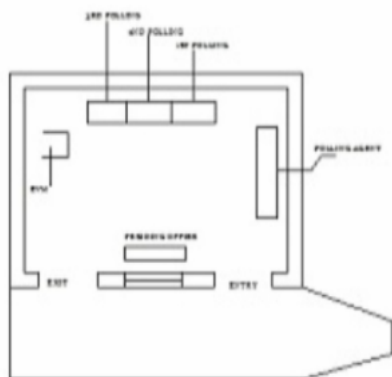

নির্বাচক নিবন্ধন আধিকারিকের স্বাক্ষর

Nazri Naksha

Google Map View

Polling Station Building Front View

Polling Station Front View

Cad View

Key MAP View

1 নাম : আয়েসা বিবি স্বামীর নাম: নুরুল ইসলাম বাড়ির নং : n0145 বয়স : 47 লিঙ্গ : মহিলা	GRR1949858 ফটো উপলব্ধ	2 নাম : আলিমা বিবি স্বামীর নাম: আমজাদ আলী বাড়ির নং : n0070 বয়স : 50 লিঙ্গ : মহিলা	INP1875756 ফটো উপলব্ধ	3 নাম : মিন্টু আলম পিতার নাম: ইসরাইল বাড়ির নং : n0245 বয়স : 34 লিঙ্গ : পুরুষ	INP0801860 ফটো উপলব্ধ
4 নাম : আব্দুল মান্নান পিতার নাম: মোঃ ফারুক আলী বাড়ির নং : n0240 বয়স : 35 লিঙ্গ : মহিলা	INP1240639 ফটো উপলব্ধ	5 নাম : আরমিনা বিবি স্বামীর নাম: সফিউল রহমান বাড়ির নং : n0010 বয়স : 38 লিঙ্গ : মহিলা	GRR3063567 ফটো উপলব্ধ	6 নাম : ফারমেদা খাতুন বিবি স্বামীর নাম: মোঃ সহিবুল রহমান বাড়ির নং : n0192 বয়স : 35 লিঙ্গ : মহিলা	INP1240662 ফটো উপলব্ধ
7 নাম : নাজাত পারভীন পিতার নাম: নাজিমুদ্দিন বাড়ির নং : N0094 বয়স : 24 লিঙ্গ : মহিলা	INP2108124 ফটো উপলব্ধ	8 নাম : ফুলতুনি খাতুন স্বামীর নাম: নুরুল ইসলাম বাড়ির নং : N0071 বয়স : 24 লিঙ্গ : মহিলা	INP2105385 ফটো উপলব্ধ	9 নাম : সাহেব আলি পিতার নাম: আজমুদ্দিন বাড়ির নং : এন0199 বয়স : 29 লিঙ্গ : পুরুষ	INP1795657 ফটো উপলব্ধ
10 নাম : মঞ্জলা পিতার নাম: বাদিরুদদীন বাড়ির নং : n0120 বয়স : 57 লিঙ্গ : পুরুষ	INP1891548 ফটো উপলব্ধ	11 নাম : সাকেলা ইমসুদ্দিন স্বামীর নাম: মহঃ হোসেন আলী বাড়ির নং : n0047 বয়স : 40 লিঙ্গ : মহিলা	GRR2884328 ফটো উপলব্ধ	12 নাম : সামিমা খাতুন পিতার নাম: আয়ুব আলি বাড়ির নং : এন0034 বয়স : 22 লিঙ্গ : মহিলা	INP2320802 ফটো উপলব্ধ
13 নাম : রুমেলা বিবি স্বামীর নাম: ওয়াজেব বাড়ির নং : n0242 বয়স : 37 লিঙ্গ : মহিলা	INP0761908 ফটো উপলব্ধ	14 নাম : মাবুদা বিবি স্বামীর নাম: আতোর বাড়ির নং : n0173 বয়স : 60 লিঙ্গ : মহিলা	GRR2990539 ফটো উপলব্ধ	15 নাম : আনসার আলী পিতার নাম: আব্দুল আজিজ বাড়ির নং : . বয়স : 46 লিঙ্গ : পুরুষ	GRR1950393 ফটো উপলব্ধ
16 নাম : নূরবানু বিবি স্বামীর নাম: আব্দুল সত্তার আলী বাড়ির নং : n0016 বয়স : 32 লিঙ্গ : মহিলা	INP1115104 ফটো উপলব্ধ	17 নাম : হাসিনা বিবি স্বামীর নাম: জালালুদ্দিন বাড়ির নং : n0178 বয়স : 50 লিঙ্গ : মহিলা	INP1862911 ফটো উপলব্ধ	18 নাম : মোসা নাজিমা খাতুন পিতার নাম: মোঃ হাকিমুদ্দিন বাড়ির নং : 344 বয়স : 43 লিঙ্গ : মহিলা	INP0747212 ফটো উপলব্ধ
19 নাম : মোহাম্মদ মোস্তাফিজুদ্দিন পিতার নাম: মোঃ হুমায়ুন আলী বাড়ির নং : n0244 বয়স : 35 লিঙ্গ : পুরুষ	INP0966861 ফটো উপলব্ধ	20 নাম : গোলাম কাদের পিতার নাম: গুলু সেখ বাড়ির নং : n0103 বয়স : 63 লিঙ্গ : পুরুষ	WB/05/041/432226 ফটো উপলব্ধ	21 নাম : সাব্বেরুল সেখ পিতার নাম: মাউরুল বাড়ির নং : n0121 বয়স : 62 লিঙ্গ : পুরুষ	GRR2460996 ফটো উপলব্ধ
22 নাম : আরিফুল আলম পিতার নাম: সফিউল বাড়ির নং : n0167 বয়স : 50 লিঙ্গ : পুরুষ	INP1884295 ফটো উপলব্ধ	23 নাম : সেখ আনওয়ার আলম পিতার নাম: সেখ তৈমুর রহমান বাড়ির নং : N0283 বয়স : 44 লিঙ্গ : পুরুষ	GRR1999887 ফটো উপলব্ধ	24 নাম : তাজেনুর বেগম স্বামীর নাম: সফিউল ইসলাম বাড়ির নং : n0080 বয়স : 36 লিঙ্গ : মহিলা	INP1116003 ফটো উপলব্ধ
25 নাম : মতাহারা বিবি স্বামীর নাম: মুনিরুদ্দিন আহামেদ বাড়ির নং : n0099 বয়স : 57 লিঙ্গ : মহিলা	GRR2759470 ফটো উপলব্ধ	26 নাম : নূরবানু খাতুন স্বামীর নাম: মহঃ হোসেন আলী বাড়ির নং : n0092 বয়স : 36 লিঙ্গ : মহিলা	GRR3122405 ফটো উপলব্ধ	27 নাম : আকবর আলি পিতার নাম: সফিউল বাড়ির নং : n0165 বয়স : 33 লিঙ্গ : পুরুষ	INP1115583 ফটো উপলব্ধ
28 নাম : কহিনুর বিবি স্বামীর নাম: তজিমুল বাড়ির নং : n0174 বয়স : 32 লিঙ্গ : মহিলা	INP1240449 ফটো উপলব্ধ	29 নাম : সাজেদা স্বামীর নাম: নৌসাদ আলী বাড়ির নং : n0098 বয়স : 51 লিঙ্গ : মহিলা	INP1935519 ফটো উপলব্ধ	30 নাম : নৌসাদ আলী পিতার নাম: মোঃ সফিউল বাড়ির নং : n0098 বয়স : 60 লিঙ্গ : পুরুষ	INP1968742 ফটো উপলব্ধ