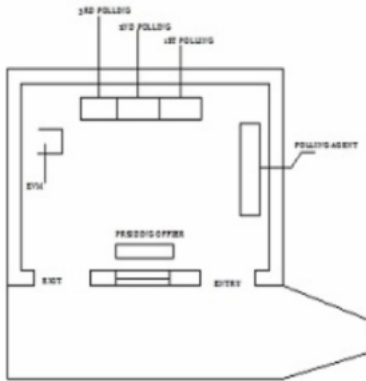

নির্বাচক নিবন্ধন আধিকারিকের স্বাক্ষর

Nazri Naksha

Google Map View

Polling Station Building Front View

Polling Station Front View

Cad View

Key MAP View

1 নাম : রিয়া চক্রবর্তী পিতার নাম: রঞ্জন চক্রবর্তী বাড়ির নং : N0383 বয়স : 24 লিঙ্গ : মহিলা	INP2226173 ফটো উপলব্ধ	2 নাম : অনুরুল শীল পিতার নাম: মনোরঞ্জন শীল বাড়ির নং : N0225 বয়স : 24 লিঙ্গ : পুরুষ	INP2225910 ফটো উপলব্ধ	3 নাম : মদনগোপাল মন্ডল পিতার নাম: অচিন্ত মন্ডল বাড়ির নং : N0149 বয়স : 24 লিঙ্গ : পুরুষ	INP2101111 ফটো উপলব্ধ
4 নাম : অম্বু দাস স্বামীর নাম: ভাবেশ দাস বাড়ির নং : N0060 বয়স : 40 লিঙ্গ : মহিলা	INP2225704 ফটো উপলব্ধ	5 নাম : জিবন্তি মন্ডল মায়ের নাম: উৎপল মন্ডল বাড়ির নং : N0122 বয়স : 39 লিঙ্গ : মহিলা	INP2225829 ফটো উপলব্ধ	6 নাম : সন্ধ্যা কর্মকার স্বামীর নাম: সুদাম কর্মকার বাড়ির নং : .. বয়স : 45 লিঙ্গ : মহিলা	INP1709773 ফটো উপলব্ধ
7 নাম : রঞ্জন চক্রবর্তী পিতার নাম: রোহিণি চক্রবর্তী বাড়ির নং : এন001 বয়স : 59 লিঙ্গ : পুরুষ	INP1792084 ফটো উপলব্ধ	8 নাম : যুথিকা চক্রবর্তী মিশ্রা স্বামীর নাম: রঞ্জন চক্রবর্তী বাড়ির নং : এন0105 বয়স : 51 লিঙ্গ : মহিলা	INP1792035 ফটো উপলব্ধ	9 নাম : রুমা বা স্বামীর নাম: ননীগোপাল বাঁ বাড়ির নং : n0007 বয়স : 36 লিঙ্গ : মহিলা	INP1116243 ফটো উপলব্ধ
10 নাম : অনিলচন্দ্র বা পিতার নাম: খগেন্দ্রনাথ বা বাড়ির নং : n0007 বয়স : 60 লিঙ্গ : পুরুষ	WB/05/041/426001 ফটো উপলব্ধ	11 নাম : ননীগোপাল বাঁ পিতার নাম: অনিল চন্দ্র বাঁ বাড়ির নং : n0007 বয়স : 37 লিঙ্গ : পুরুষ	GRR3121340 ফটো উপলব্ধ	12 নাম : সঞ্জুলা বা স্বামীর নাম: অনিল বা বাড়ির নং : n0007 বয়স : 57 লিঙ্গ : মহিলা	WB/05/041/426002 ফটো উপলব্ধ
13 নাম : গীতা বা স্বামীর নাম: খগেন্দ্রনাথ বা বাড়ির নং : n0007 বয়স : 82 লিঙ্গ : মহিলা	WB/05/041/426004 ফটো উপলব্ধ	14 নাম : সালকু হাসদা পিতার নাম: খুদু হাসদা বাড়ির নং : n0311 বয়স : 30 লিঙ্গ : পুরুষ	INP1241223 ফটো উপলব্ধ	15 নাম : মুনি টুডু স্বামীর নাম: সালকু হাসদা বাড়ির নং : এন0311 বয়স : 31 লিঙ্গ : মহিলা	INP1792530 ফটো উপলব্ধ
16 নাম : ঈশ্বর দাস পিতার নাম: দ্বিজেন্দ্র নাথ দাস বাড়ির নং : n0001 বয়স : 38 লিঙ্গ : পুরুষ	INP0091603 ফটো উপলব্ধ	17 নাম : টুম্পী দাস স্বামীর নাম: বিণ্ডু দাস বাড়ির নং : n0001 বয়স : 34 লিঙ্গ : মহিলা	INP1032663 ফটো উপলব্ধ	18 নাম : রিয়া দাস স্বামীর নাম: বিশ্বজীত দাস বাড়ির নং : n0348 বয়স : 27 লিঙ্গ : মহিলা	INP1569276 ফটো উপলব্ধ
19 নাম : পঞ্চমী দাস স্বামীর নাম: বৃন্দাবন মন্ডল বাড়ির নং : এন0119 বয়স : 31 লিঙ্গ : মহিলা	INP1788033 ফটো উপলব্ধ	20 নাম : সৃজিত দাস পিতার নাম: কানাই দাস বাড়ির নং : n0018 বয়স : 35 লিঙ্গ : পুরুষ	INP1032655 ফটো উপলব্ধ	21 নাম : টুম্পা দাস স্বামীর নাম: গৌতম মন্ডল বাড়ির নং : .. বয়স : 31 লিঙ্গ : মহিলা	INP1241215 ফটো উপলব্ধ
22 নাম : অমিত মন্ডল পিতার নাম: প্রনব মন্ডল বাড়ির নং : n0018 বয়স : 30 লিঙ্গ : পুরুষ	INP1240878 ফটো উপলব্ধ	23 নাম : বিণ্ডু দাস পিতার নাম: দ্বিজেন দাস বাড়ির নং : n0001 বয়স : 39 লিঙ্গ : পুরুষ	INP0918557 ফটো উপলব্ধ	24 নাম : কাঞ্চন দাস স্বামীর নাম: কানাই দাস বাড়ির নং : n0018 বয়স : 72 লিঙ্গ : মহিলা	WB/05/041/426006 ফটো উপলব্ধ
25 নাম : কানাই দাস পিতার নাম: দ্বীপেন্দ্র দাস বাড়ির নং : n0018 বয়স : 77 লিঙ্গ : পুরুষ	WB/05/041/426005 ফটো উপলব্ধ	26 নাম : সুহাশিনী দাস স্বামীর নাম: ঈশ্বর দাস বাড়ির নং : n0001 বয়স : 37 লিঙ্গ : মহিলা	INP1032671 ফটো উপলব্ধ	27 নাম : সন্ধ্যা দাস স্বামীর নাম: দ্বীজেন দাস বাড়ির নং : n0001 বয়স : 67 লিঙ্গ : মহিলা	INP1991777 ফটো উপলব্ধ
28 নাম : রুমা দাস স্বামীর নাম: অমিত সরকার বাড়ির নং : এন0285 বয়স : 27 লিঙ্গ : মহিলা	INP2327658 ফটো উপলব্ধ	29 নাম : কৃষা দাস পিতার নাম: বিণ্ডু দাস বাড়ির নং : n0001 বয়স : 21 লিঙ্গ : পুরুষ	INP2419729 ফটো উপলব্ধ	30 নাম : টুম্পা দাস স্বামীর নাম: রণজীত রাজবনংশী বাড়ির নং : এন0259 বয়স : 26 লিঙ্গ : মহিলা	INP1771476 ফটো উপলব্ধ