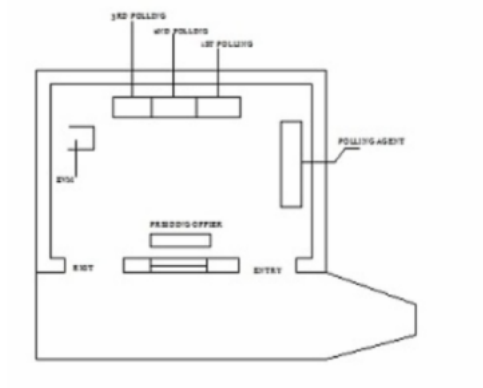

নির্বাচক নিবন্ধন আধিকারিকের স্বাক্ষর

Nazri Naksha

Google Map View

Polling Station Building Front View

Polling Station Front View

Cad View

Key MAP View

1 নাম : অসেনুর বিবি স্বামীর নাম: আব্দুল হাই বাড়ির নং : n0009 বয়স : 59 লিঙ্গ : মহিলা	INP1241389 ফটো উপলব্ধ	2 নাম : মাহেনুর খাতুন স্বামীর নাম: জাকির হোসেন বাড়ির নং : n0011 বয়স : 42 লিঙ্গ : মহিলা	GRR2882868 ফটো উপলব্ধ	3 নাম : সাবেরা বিবি স্বামীর নাম: আলম আলি বাড়ির নং : n0015 বয়স : 57 লিঙ্গ : মহিলা	INP1984772 ফটো উপলব্ধ
4 নাম : লেজিনা বিবি স্বামীর নাম: সুরত আলি বাড়ির নং : n0021 বয়স : 39 লিঙ্গ : মহিলা	GRR2989010 ফটো উপলব্ধ	5 নাম : লালো খাতুন পিতার নাম: মঞ্জুর আলম বাড়ির নং : n0019 বয়স : 41 লিঙ্গ : মহিলা	INP0096966 ফটো উপলব্ধ	6 নাম : রিনা বিবি স্বামীর নাম: মাসেক আলি বাড়ির নং : n0001 বয়স : 53 লিঙ্গ : মহিলা	GRR2882785 ফটো উপলব্ধ
7 নাম : রোজিনা খাতুন স্বামীর নাম: আব্দুল মান্নান বাড়ির নং : n0019 বয়স : 31 লিঙ্গ : মহিলা	INP1366723 ফটো উপলব্ধ	8 নাম : অঙ্কিত মিশ্র পিতার নাম: অসিত মিশ্র বাড়ির নং : N0023 বয়স : 24 লিঙ্গ : পুরুষ	INP2096584 ফটো উপলব্ধ	9 নাম : সেবেনা স্বামীর নাম: রশিদ আলী বাড়ির নং : n0014 বয়স : 37 লিঙ্গ : মহিলা	INP1343763 ফটো উপলব্ধ
10 নাম : কুরবান আলি পিতার নাম: মকবুল হোসেন বাড়ির নং : n0009 বয়স : 56 লিঙ্গ : পুরুষ	INP2172104 ফটো উপলব্ধ	11 নাম : তানজুর পিতার নাম: আব্দুর্রহমান বাড়ির নং : n0016 বয়স : 61 লিঙ্গ : পুরুষ	INP1982586 ফটো উপলব্ধ	12 নাম : সাদিকুল ইসলাম পিতার নাম: আব্দুর রহমান বাড়ির নং : এন0088 বয়স : 24 লিঙ্গ : পুরুষ	INP2386696 ফটো উপলব্ধ
13 নাম : মিনারুল ইসলাম পিতার নাম: মাসেক বাড়ির নং : n0001 বয়স : 30 লিঙ্গ : পুরুষ	INP1366632 ফটো উপলব্ধ	14 নাম : সুজিত দাস পিতার নাম: দুলাল দাস বাড়ির নং : এন0021 বয়স : 26 লিঙ্গ : পুরুষ	INP2324770 ফটো উপলব্ধ	15 নাম : বর্নালী দাস পিতার নাম: অচিত্ত দাস বাড়ির নং : N0065 বয়স : 24 লিঙ্গ : মহিলা	INP2096642 ফটো উপলব্ধ
16 নাম : বিজলি খাতুন স্বামীর নাম: দুলাল আলি বাড়ির নং : এন0025 বয়স : 23 লিঙ্গ : মহিলা	INP2326791 ফটো উপলব্ধ	17 নাম : ওকিলন বিবি স্বামীর নাম: জামিল আকতার বাড়ির নং : n0199 বয়স : 47 লিঙ্গ : মহিলা	GRR3121191 ফটো উপলব্ধ	18 নাম : সেতারা খাতুন স্বামীর নাম: মোস্তাফিজ মুতাজ্জা বাড়ির নং : N0023 বয়স : 26 লিঙ্গ : মহিলা	INP2095453 ফটো উপলব্ধ
19 নাম : আরেফ ল পিতার নাম: কমিকাদিন বাড়ির নং : n0017 বয়স : 62 লিঙ্গ : পুরুষ	GRR2454213 ফটো উপলব্ধ	20 নাম : রফি জুদিদন পিতার নাম: মাসেক আলি বাড়ির নং : n0189 বয়স : 47 লিঙ্গ : পুরুষ	GRR2753358 ফটো উপলব্ধ	21 নাম : বানু অন্যান্য: তানজুর বাড়ির নং : n0016 বয়স : 56 লিঙ্গ : মহিলা	INP1991280 ফটো উপলব্ধ
22 নাম : শ্যামল ওরাঁও পিতার নাম: বিন্দো ওরাঁও বাড়ির নং : এন0017 বয়স : 23 লিঙ্গ : পুরুষ	INP2324754 ফটো উপলব্ধ	23 নাম : সেখ নাজির হোসেন পিতার নাম: মকবুল হোসেন বাড়ির নং : n0009 বয়স : 49 লিঙ্গ : পুরুষ	GRR2754729 ফটো উপলব্ধ	24 নাম : রেজাউল করিম পিতার নাম: সেখ বিলু মহামমদ বাড়ির নং : n0012 বয়স : 57 লিঙ্গ : পুরুষ	INP1982826 ফটো উপলব্ধ
25 নাম : মহঃ সামসুদ্দিন পিতার নাম: আলম আলি বাড়ির নং : n0022 বয়স : 21 লিঙ্গ : পুরুষ	INP2421857 ফটো উপলব্ধ	26 নাম : জাহানুর বিবি স্বামীর নাম: হাসিমুদ্দিন বাড়ির নং : n0029 বয়স : 60 লিঙ্গ : মহিলা	GRR2987931 ফটো উপলব্ধ	27 নাম : লছমন দাস পিতার নাম: জগৎ দাস বাড়ির নং : এন0012 বয়স : 23 লিঙ্গ : পুরুষ	INP2324762 ফটো উপলব্ধ
28 নাম : রয়েল ইসলাম পিতার নাম: মিনারুল হক বাড়ির নং : n0014 বয়স : 28 লিঙ্গ : পুরুষ	INP1455328 ফটো উপলব্ধ	29 নাম : আলম আলি পিতার নাম: সেখ বিলু মহামদ বাড়ির নং : n0015 বয়স : 61 লিঙ্গ : পুরুষ	INP2053577 ফটো উপলব্ধ	30 নাম : সেরাজুল ইসলাম পিতার নাম: নুরুল ইসলাম বাড়ির নং : n0185 বয়স : 36 লিঙ্গ : পুরুষ	INP0916973 ফটো উপলব্ধ