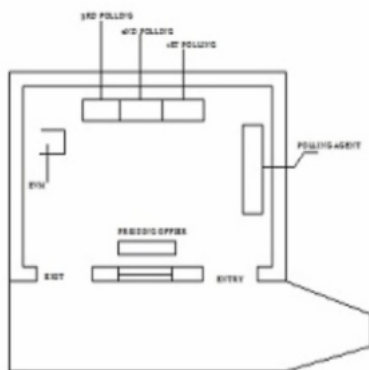

নির্বাচক নিবন্ধন আধিকারিকের স্বাক্ষর

Nazri Naksha

Google Map View

Polling Station Building Front View

Polling Station Front View

Cad View

Key MAP View

1 নাম : এনাদুল হক পিতার নাম: সৈকত আলী বাড়ির নং : এন0075 বয়স : 30 লিঙ্গ : পুরুষ	INP2300804 ফটো উপলব্ধ	2 নাম : আলোপনুর বিবি স্বামীর নাম: আজিজুল বাড়ির নং : এন0045 বয়স : 43 লিঙ্গ : মহিলা	CHQ2742716 ফটো উপলব্ধ	3 নাম : নাসমেরা বিবি স্বামীর নাম: আব্দুর রহমান বাড়ির নং : n0237 বয়স : 40 লিঙ্গ : মহিলা	INP1243740 ফটো উপলব্ধ
4 নাম : রবিনা বিবি স্বামীর নাম: সৈকত আলী বাড়ির নং : n0045 বয়স : 34 লিঙ্গ : মহিলা	INP1034339 ফটো উপলব্ধ	5 নাম : মোজাম্মেল হক পিতার নাম: সৈকত আলী বাড়ির নং : n0045 বয়স : 68 লিঙ্গ : পুরুষ	GRR2747863 ফটো উপলব্ধ	6 নাম : মাস্পী মন্ডল পিতার নাম: স্বপন মন্ডল বাড়ির নং : N0121 বয়স : 25 লিঙ্গ : মহিলা	INP2101699 ফটো উপলব্ধ
7 নাম : মহঃ মরতুজা আলি পিতার নাম: সৈকত আলী বাড়ির নং : n0075 বয়স : 33 লিঙ্গ : পুরুষ	INP0920298 ফটো উপলব্ধ	8 নাম : বাসুদেব দাস পিতার নাম: নিখিল দাস বাড়ির নং : N0179 বয়স : 27 লিঙ্গ : পুরুষ	INP2157303 ফটো উপলব্ধ	9 নাম : আবুতালহা পিতার নাম: আব্দুল রাজ্জাক বাড়ির নং : n0232 বয়স : 70 লিঙ্গ : পুরুষ	INP0406884 ফটো উপলব্ধ
10 নাম : সেরিন খাতুন স্বামীর নাম: মহঃ মরতুজা আলি বাড়ির নং : n0075 বয়স : 26 লিঙ্গ : মহিলা	INP2213635 ফটো উপলব্ধ	11 নাম : মাসতারা খাতুন স্বামীর নাম: সৈকত আলি বাড়ির নং : এন0232 বয়স : 30 লিঙ্গ : মহিলা	INP1814193 ফটো উপলব্ধ	12 নাম : জনতা মন্ডল স্বামীর নাম: মনিক মণ্ডল বাড়ির নং : n0045 বয়স : 50 লিঙ্গ : মহিলা	GRR2445864 ফটো উপলব্ধ
13 নাম : হাসনারা বিবি স্বামীর নাম: মহা ইউনুস বাড়ির নং : n0073 বয়স : 47 লিঙ্গ : মহিলা	INP0920272 ফটো উপলব্ধ	14 নাম : পাতা মন্ডল স্বামীর নাম: মানশীষ মন্ডল বাড়ির নং : N0323 বয়স : 26 লিঙ্গ : মহিলা	INP2101657 ফটো উপলব্ধ	15 নাম : সায়েনুর স্বামীর নাম: সফিকুল ইসলাম বাড়ির নং : এন00244 বয়স : 23 লিঙ্গ : মহিলা	INP2364248 ফটো উপলব্ধ
16 নাম : আব্দুল কামিল পিতার নাম: আজিজুল বাড়ির নং : সোনা কল বয়স : 41 লিঙ্গ : পুরুষ	INP1368430 ফটো উপলব্ধ	17 নাম : নুরনেহার বিবি স্বামীর নাম: তাবজল হক বাড়ির নং : n0231 বয়স : 64 লিঙ্গ : মহিলা	INP2317428 ফটো উপলব্ধ	18 নাম : আফজাল হোসেন পিতার নাম: ইব্রাহিম রহমান বাড়ির নং : n0327 বয়স : 33 লিঙ্গ : পুরুষ	INP1164995 ফটো উপলব্ধ
19 নাম : মানিক মন্ডল পিতার নাম: সত্যেন মন্ডল বাড়ির নং : n0045 বয়স : 57 লিঙ্গ : পুরুষ	INP1962000 ফটো উপলব্ধ	20 নাম : সাবিনা বিবি স্বামীর নাম: মোতাক্ব্বার আলী বাড়ির নং : n0045 বয়স : 32 লিঙ্গ : মহিলা	INP1243716 ফটো উপলব্ধ	21 নাম : শাজাহান আলী পিতার নাম: মোজাম্মেল হক বাড়ির নং : n0045 বয়স : 33 লিঙ্গ : পুরুষ	INP1034321 ফটো উপলব্ধ
22 নাম : জাব্বার আলী পিতার নাম: মোজাম্মেল হক বাড়ির নং : n0045 বয়স : 39 লিঙ্গ : পুরুষ	GRR3118965 ফটো উপলব্ধ	23 নাম : খাইরুন নোশা পিতার নাম: আব্দুল হক বাড়ির নং : এন0232 বয়স : 23 লিঙ্গ : মহিলা	INP2300598 ফটো উপলব্ধ	24 নাম : আকবর আলী পিতার নাম: মোজাম্মেল হক বাড়ির নং : n0045 বয়স : 29 লিঙ্গ : পুরুষ	INP1368125 ফটো উপলব্ধ
25 নাম : আব্দুর রহমান পিতার নাম: আব্দুল গনি বাড়ির নং : n0238 বয়স : 44 লিঙ্গ : পুরুষ	INP1243757 ফটো উপলব্ধ	26 নাম : সুকতারা বিবি স্বামীর নাম: শাজাহান আলী বাড়ির নং : n0045 বয়স : 30 লিঙ্গ : মহিলা	INP1457324 ফটো উপলব্ধ	Q 27 নাম : আনন্দ বসক পিতার নাম: সুভাষ বসক বাড়ির নং : n0294 বয়স : 47 লিঙ্গ : পুরুষ	INP1119643 ফটো উপলব্ধ
28 নাম : মোতাক্ব্বার আলী পিতার নাম: মোজাম্মেল হক বাড়ির নং : n0045 বয়স : 37 লিঙ্গ : পুরুষ	GRR3118973 ফটো উপলব্ধ	29 নাম : সাদ্দাম হোসেন পিতার নাম: আব্দুল হক বাড়ির নং : এন0232 বয়স : 35 লিঙ্গ : পুরুষ	INP1243724 ফটো উপলব্ধ	30 নাম : অগস্ত মন্ডল পিতার নাম: মানিক মন্ডল বাড়ির নং : n0294 বয়স : 26 লিঙ্গ : পুরুষ	INP1685114 ফটো উপলব্ধ