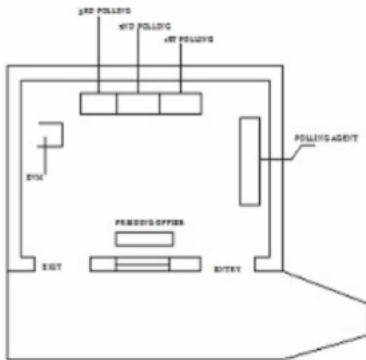

নির্বাচক নিবন্ধন আধিকারিকের স্বাক্ষর

Nazri Naksha

Google Map View

Polling Station Building Front View

Polling Station Front View

Cad View

Key MAP View

1 নাম : আব্দুল আলিম পিতার নাম: আবু সায়েদ বাড়ির নং : n0064 বয়স : 42 লিঙ্গ : পুরুষ	GRR1987692 ফটো উপলব্ধ	2 নাম : তারিকুল ইসলাম পিতার নাম: মাহাতাব আলি বাড়ির নং : N0101 বয়স : 37 লিঙ্গ : পুরুষ	SKQ0943779 ফটো উপলব্ধ	3 নাম : আকিব আলাম পিতার নাম: ফাইজুল ইসলাম বাড়ির নং : n0159 বয়স : 27 লিঙ্গ : পুরুষ	INP1570555 ফটো উপলব্ধ
4 নাম : মহঃ সাহিদুল ইসলাম পিতার নাম: সেরাজুল হক বাড়ির নং : 90 বয়স : 37 লিঙ্গ : পুরুষ	INP0111807 ফটো উপলব্ধ	5 নাম : হেবজুর রহমান পিতার নাম: আব্দুল কাদির বাড়ির নং : n0055 বয়স : 21 লিঙ্গ : পুরুষ	INP2421642 ফটো উপলব্ধ	6 নাম : উমার ফারুক পিতার নাম: আহিনাল হক বাড়ির নং : n0063 বয়স : 31 লিঙ্গ : পুরুষ	INP1457878 ফটো উপলব্ধ
7 নাম : অসিম আব্দুল হক পিতার নাম: সৈয়দুল হক বাড়ির নং : এন0078 বয়স : 24 লিঙ্গ : পুরুষ	INP2293637 ফটো উপলব্ধ	8 নাম : সরিফুদ্দিন পিতার নাম: সেরাজুল হক বাড়ির নং : এন0035 বয়স : 26 লিঙ্গ : পুরুষ	INP1752492 ফটো উপলব্ধ	9 নাম : আজিজুর রহমান পিতার নাম: মোঃ মোহাম্মদ বাড়ির নং : এন0066 বয়স : 27 লিঙ্গ : পুরুষ	INP1755156 ফটো উপলব্ধ
10 নাম : মোসাঃ নায়েম খাতুন পিতার নাম: সাইফুল ইসলাম বাড়ির নং : এন000 বয়স : 33 লিঙ্গ : মহিলা	SKQ1887520 ফটো উপলব্ধ	11 নাম : হাবিবুর রহমান পিতার নাম: মহঃ ইসমাইল বাড়ির নং : n0019 বয়স : 49 লিঙ্গ : পুরুষ	GRR1989300 ফটো উপলব্ধ	12 নাম : সুন্দরি বিবি স্বামীর নাম: মোঃ মোহাম্মদ আল-উদ্দিন বাড়ির নং : n0082 বয়স : 56 লিঙ্গ : মহিলা	GRR2464139 ফটো উপলব্ধ
13 নাম : সাালেমা খাতুন পিতার নাম: মহবুল হক বাড়ির নং : n0003 বয়স : 24 লিঙ্গ : মহিলা	INP2093284 ফটো উপলব্ধ	14 নাম : রফিকুল আলাম পিতার নাম: সোনারদি বাড়ির নং : n0061 বয়স : 54 লিঙ্গ : পুরুষ	GRR2464881 ফটো উপলব্ধ	15 নাম : গুকুর মহাম্মদ পিতার নাম: বেলাল হুসেন বাড়ির নং : n0081 বয়স : 55 লিঙ্গ : পুরুষ	GRR2465045 ফটো উপলব্ধ
16 নাম : তাহেরা বিবি স্বামীর নাম: আলাউদ্দিন বাড়ির নং : n0108 বয়স : 62 লিঙ্গ : মহিলা	GRR1987981 ফটো উপলব্ধ	17 নাম : সামিম আকতার পিতার নাম: আনোশুর রহমান বাড়ির নং : n 008c বয়স : 27 লিঙ্গ : পুরুষ	INP1457977 ফটো উপলব্ধ	18 নাম : মাস্তুরা বিবি স্বামীর নাম: আশোর আলি বাড়ির নং : n0103 বয়স : 35 লিঙ্গ : মহিলা	INP0804682 ফটো উপলব্ধ
19 নাম : আজিজুর রহমান পিতার নাম: আহিনাল হক বাড়ির নং : n0063 বয়স : 37 লিঙ্গ : পুরুষ	INP1368653 ফটো উপলব্ধ	20 নাম : হেনা বিবি স্বামীর নাম: আব্দুল জাব্বার বাড়ির নং : n0019 বয়স : 33 লিঙ্গ : মহিলা	INP1343995 ফটো উপলব্ধ	21 নাম : জাহানারা বিবি স্বামীর নাম: আনোশুর রহমান বাড়ির নং : n0088 বয়স : 42 লিঙ্গ : মহিলা	GRR2763795 ফটো উপলব্ধ
22 নাম : রেহেনা খাতুন স্বামীর নাম: আরিফ মোহাম্মদ বাড়ির নং : এন0054 বয়স : 23 লিঙ্গ : মহিলা	INP2361962 ফটো উপলব্ধ	23 নাম : মুকতারা খাতুন স্বামীর নাম: মোহাম্মদ তৈমুর রহমান বাড়ির নং : n0233 বয়স : 26 লিঙ্গ : মহিলা	INP1685726 ফটো উপলব্ধ	24 নাম : মেরাজুল হক পিতার নাম: আব্দুল লাহি বাকি বাড়ির নং : n0149 বয়স : 30 লিঙ্গ : পুরুষ	INP1558402 ফটো উপলব্ধ
25 নাম : আলতাব হোসেন পিতার নাম: আব্দুল বারি বাড়ির নং : n0072 বয়স : 53 লিঙ্গ : পুরুষ	GRR1985613 ফটো উপলব্ধ	26 নাম : জেলখা বিবি স্বামীর নাম: এনামুল হক বাড়ির নং : সুক্রাবারী বয়স : 63 লিঙ্গ : মহিলা	GRR1988054 ফটো উপলব্ধ	27 নাম : মোসাঃ মমতাজ বেগম পিতার নাম: মহঃ সামশুল হক বাড়ির নং : n0047 বয়স : 36 লিঙ্গ : মহিলা	INP0111799 ফটো উপলব্ধ
28 নাম : মোহাঃ সহিমুদ্দিন পিতার নাম: আজিজুর রহমান বাড়ির নং : n0189 বয়স : 32 লিঙ্গ : পুরুষ	SKQ1172691 ফটো উপলব্ধ	29 নাম : আব্দুল খারি পিতার নাম: আয়নাল হক বাড়ির নং : n0082 বয়স : 45 লিঙ্গ : পুরুষ	GRR1989151 ফটো উপলব্ধ	30 নাম : তোহরুন বিবি স্বামীর নাম: হাবিবুর রহমান বাড়ির নং : n0035 বয়স : 62 লিঙ্গ : মহিলা	GRR2884807 ফটো উপলব্ধ