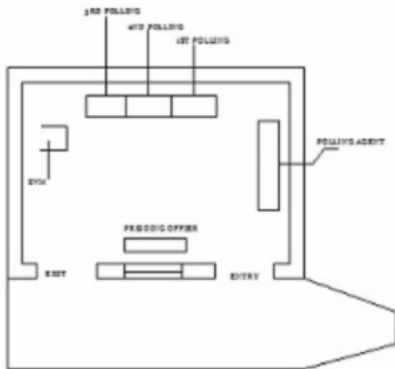

নির্বাচক নিবন্ধন আধিকারিকের স্বাক্ষর

Nazri Naksha

Google Map View

Polling Station Building Front View

Polling Station Front View

Cad View

Key MAP View

1 নাম : শনিদেব ওরাঁও পিতার নাম: বিনু ওরাঁও বাড়ির নং : নং 195 বয়স : 23 লিঙ্গ : পুরুষ	INP2425809 ফটো উপলব্ধ	2 নাম : অলোক চাঁদ মুন্ডা পিতার নাম: লাল চাঁদ মুন্ডা বাড়ির নং : এন0007 বয়স : 23 লিঙ্গ : পুরুষ	INP2329340 ফটো উপলব্ধ	3 নাম : লালচাঁদ মুণ্ডা পিতার নাম: সুরেশ মুণ্ডা বাড়ির নং : n0007 বয়স : 48 লিঙ্গ : পুরুষ	GRR1950187 ফটো উপলব্ধ
4 নাম : শেফালি মন্ডল (মহালদার) স্বামীর নাম: মন্ডল কুমার মন্ডল বাড়ির নং : n0168 বয়স : 39 লিঙ্গ : মহিলা	INP1121615 ফটো উপলব্ধ	5 নাম : শিবানী মুন্ডা স্বামীর নাম: লালচাঁদ মুন্ডা বাড়ির নং : n0007 বয়স : 37 লিঙ্গ : মহিলা	GRR3064441 ফটো উপলব্ধ	6 নাম : শ্যামল ওরাঁও পিতার নাম: যিনা ওরাঁও বাড়ির নং : n0130 বয়স : 30 লিঙ্গ : পুরুষ	INP1344274 ফটো উপলব্ধ
7 নাম : জালি ওরাঁও স্বামীর নাম: বিনু বাড়ির নং : n0130 বয়স : 52 লিঙ্গ : মহিলা	WB/05/041/525114 ফটো উপলব্ধ	8 নাম : ব্রজদেব ওরাও পিতার নাম: বিনু ওরাও বাড়ির নং : নং 145 বয়স : 22 লিঙ্গ : পুরুষ	INP2425767 ফটো উপলব্ধ	9 নাম : বিনু পিতার নাম: সাকুল বাড়ির নং : n0130 বয়স : 58 লিঙ্গ : পুরুষ	WB/05/041/525113 ফটো উপলব্ধ
10 নাম : পুতুল মন্ডল (মহালদার) স্বামীর নাম: অরুণ মন্ডল বাড়ির নং : n0185 বয়স : 32 লিঙ্গ : মহিলা	INP1572148 ফটো উপলব্ধ	11 নাম : ভোজ কুমার ওরাও মায়ের নাম: পঞ্চী ওরাও বাড়ির নং : n0184 বয়স : 29 লিঙ্গ : পুরুষ	INP1572130 ফটো উপলব্ধ	12 নাম : সঞ্জিত ওরাও পিতার নাম: সাধু ওরাও বাড়ির নং : n0188 বয়স : 28 লিঙ্গ : পুরুষ	INP1572171 ফটো উপলব্ধ
13 নাম : রাখাল ওরাও পিতার নাম: নিমল ওরাও বাড়ির নং : n0179 বয়স : 30 লিঙ্গ : পুরুষ	INP1572080 ফটো উপলব্ধ	14 নাম : শিখা ওরাঁও পিতার নাম: সুবল ওরাঁও বাড়ির নং : n0141 বয়স : 29 লিঙ্গ : মহিলা	INP1459999 ফটো উপলব্ধ	15 নাম : রায়মুনি ওরাও অন্যান্য: চন্দ্র বাড়ির নং : n0105 বয়স : 67 লিঙ্গ : মহিলা	WB/05/041/525050 ফটো উপলব্ধ
16 নাম : কিশোর সাহা পিতার নাম: সুভাষ চন্দ্র সাহা বাড়ির নং : n0051 বয়স : 39 লিঙ্গ : পুরুষ	GRR2885259 ফটো উপলব্ধ	17 নাম : শঙ্কর মণ্ডল পিতার নাম: চন্দ্র মণ্ডল বাড়ির নং : n0105 বয়স : 62 লিঙ্গ : পুরুষ	WB/05/041/525130 ফটো উপলব্ধ	18 নাম : ছেদিলাল ওরাও পিতার নাম: জংলী ওরাও বাড়ির নং : n0148 বয়স : 67 লিঙ্গ : পুরুষ	WB/05/041/525022 ফটো উপলব্ধ
19 নাম : সরস্বতী সাউ(সাহা) পিতার নাম: কিশোর সাহা বাড়ির নং : n0051 বয়স : 38 লিঙ্গ : মহিলা	INP1370634 ফটো উপলব্ধ	20 নাম : মিনা ওরাও স্বামীর নাম: রঞ্জিত ওরাও বাড়ির নং : n0148 বয়স : 42 লিঙ্গ : মহিলা	INP1370675 ফটো উপলব্ধ	21 নাম : বিশ্বজিত সাহা পিতার নাম: সুভাষ চন্দ্র সাহা বাড়ির নং : n0051 বয়স : 36 লিঙ্গ : পুরুষ	INP0806596 ফটো উপলব্ধ
22 নাম : চাপা সাহা স্বামীর নাম: উদয় সাহা বাড়ির নং : n0051 বয়স : 51 লিঙ্গ : মহিলা	WB/05/041/525363 ফটো উপলব্ধ	23 নাম : অঞ্জনা ওরাও স্বামীর নাম: মলয় ওরাও বাড়ির নং : 142 বয়স : 38 লিঙ্গ : মহিলা	INP0749309 ফটো উপলব্ধ	24 নাম : গুশিলা ওরাঁও স্বামীর নাম: নিমল ওরাঁও বাড়ির নং : n0141 বয়স : 52 লিঙ্গ : মহিলা	GRR1948637 ফটো উপলব্ধ
25 নাম : ঝর্ণা ওরাও স্বামীর নাম: সঞ্জিত ওরাও বাড়ির নং : 0188 বয়স : 25 লিঙ্গ : মহিলা	INP2380046 ফটো উপলব্ধ	26 নাম : শিবা ওরাঁও পিতার নাম: সাতান ওরাও বাড়ির নং : n0145 বয়স : 30 লিঙ্গ : পুরুষ	INP1121656 ফটো উপলব্ধ	27 নাম : শঙ্কর ওরাঁও পিতার নাম: সহদেব ওরাঁও বাড়ির নং : n0102 বয়স : 35 লিঙ্গ : পুরুষ	INP1035880 ফটো উপলব্ধ
28 নাম : চুনকু ওরাঁও পিতার নাম: যোতীশ ওরাঁও বাড়ির নং : n0142 বয়স : 40 লিঙ্গ : পুরুষ	GRR2994259 ফটো উপলব্ধ	29 নাম : রঞ্জিত ওরাঁও পিতার নাম: ছেদিলাল ওরাঁও বাড়ির নং : n0148 বয়স : 44 লিঙ্গ : পুরুষ	INP1035799 ফটো উপলব্ধ	30 নাম : পারুল ওরাও মায়ের নাম: ভাদুয়া বাড়ির নং : 165 বয়স : 42 লিঙ্গ : মহিলা	INP0749515 ফটো উপলব্ধ