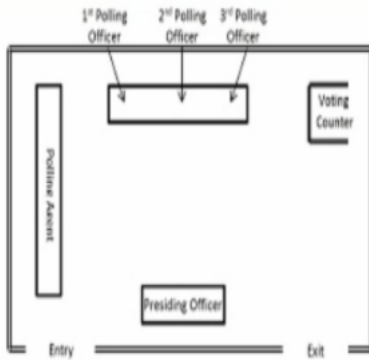

নির্বাচক নিবন্ধন আধিকারিকের স্বাক্ষর

Nazri Naksha

Google Map View

Polling Station Building Front View

Polling Station Front View

Cad View

Key MAP View

| | | | | | |
|---|--------------------------------|---|--------------------------------|--|--------------------------------|
| 1 নাম : বিউটি খাতুন স্বামীর নাম : মনিসুর আলম বাড়ির নং : n0033 বয়স : 34 লিঙ্গ : মহিলা | INP1460617 ফটো উপলব্ধ | 2 নাম : সাহাবুদ্দিন পিতার নাম : কলিমুদ্দিন বাড়ির নং : n0174 বয়স : 69 লিঙ্গ : পুরুষ | GRR0799643 ফটো উপলব্ধ | 3 নাম : মানেফা বিবি স্বামীর নাম : এনামুল হক বাড়ির নং : n0061 বয়স : 51 লিঙ্গ : মহিলা | INP2068138 ফটো উপলব্ধ |
| 4 নাম : মাসিদুর রহমান পিতার নাম : মইনু আলি বাড়ির নং : n0121 বয়স : 34 লিঙ্গ : পুরুষ | INP1460724 ফটো উপলব্ধ | 5 নাম : হাসিনা বিবি স্বামীর নাম : আলিমুদ্দিন বাড়ির নং : n0040 বয়স : 52 লিঙ্গ : মহিলা | INP1952258 ফটো উপলব্ধ | 6 নাম : রাজ্জাক আলী পিতার নাম : বাশিরুদ্দিন বাড়ির নং : n0172 বয়স : 35 লিঙ্গ : পুরুষ | INP0923722 ফটো উপলব্ধ |
| 7 নাম : রাবেনা স্বামীর নাম : রব্বানী বাড়ির নং : n0054 বয়স : 51 লিঙ্গ : মহিলা | GRR2773877 ফটো উপলব্ধ | 8 নাম : সেখ কাশিম আলি পিতার নাম : নাসিরুদ্দিন বাড়ির নং : n0038 বয়স : 74 লিঙ্গ : পুরুষ | INP1954403 ফটো উপলব্ধ | 9 নাম : নুরজাহান বিবি স্বামীর নাম : সৈয়দাউল বাড়ির নং : n0015 বয়স : 63 লিঙ্গ : মহিলা | GRR1929348 ফটো উপলব্ধ |
| 10 নাম : সালেমা খাতুন স্বামীর নাম : রেজ্জাক আলী বাড়ির নং : n0172 বয়স : 36 লিঙ্গ : মহিলা | INP0124222 ফটো উপলব্ধ | 11 নাম : দিলেমা খাতুন স্বামীর নাম : মনিসুর আলি বাড়ির নং : n0173 বয়স : 30 লিঙ্গ : মহিলা | INP1247808 ফটো উপলব্ধ | 12 নাম : হুসনারা বিবি স্বামীর নাম : তজিমুল হক বাড়ির নং : n0173 বয়স : 30 লিঙ্গ : মহিলা | INP1247824 ফটো উপলব্ধ |
| 13 নাম : ইনতাজ আলি পিতার নাম : সুদ্দিন বাড়ির নং : n0160 বয়স : 31 লিঙ্গ : পুরুষ | INP1460666 ফটো উপলব্ধ | 14 নাম : আজমিরা খাতুন স্বামীর নাম : আব্দুল রাজ্জাক বাড়ির নং : এন0073 বয়স : 27 লিঙ্গ : মহিলা | INP1723261 ফটো উপলব্ধ | 15 নাম : হায়াতুন নেশা পিতার নাম : রফিকুল আলম বাড়ির নং : এন0184 বয়স : 22 লিঙ্গ : মহিলা | INP2321768 ফটো উপলব্ধ |
| 16 নাম : আবেদীন খান পিতার নাম : বাহিরু খান বাড়ির নং : এন0145 বয়স : 23 লিঙ্গ : পুরুষ | INP2352086 ফটো উপলব্ধ | 17 নাম : সুমা খাতুন স্বামীর নাম : মমরুজ আলি বাড়ির নং : এন0024 বয়স : 36 লিঙ্গ : মহিলা | INP1261585 ফটো উপলব্ধ | 18 নাম : হেফজুর রহমান পিতার নাম : আয়েশ আলি বাড়ির নং : নং121 বয়স : 40 লিঙ্গ : পুরুষ | INP2294361 ফটো উপলব্ধ |
| 19 নাম : আজমিরা খাতুন স্বামীর নাম : সফিকুল বাড়ির নং : N0090 বয়স : 24 লিঙ্গ : মহিলা | INP2234193 ফটো উপলব্ধ | 20 নাম : নূর আলম পিতার নাম : মুহম্মদ সেখ বাড়ির নং : n0054 বয়স : 35 লিঙ্গ : পুরুষ | INP0923391 ফটো উপলব্ধ | 21 নাম : সিরিনা বিবি স্বামীর নাম : নূর আলম বাড়ির নং : n0054 বয়স : 34 লিঙ্গ : মহিলা | INP0923409 ফটো উপলব্ধ |
| 22 নাম : জাহির পিতার নাম : লালমহাম্মদ বাড়ির নং : n0163 বয়স : 53 লিঙ্গ : পুরুষ | WB/05/041/447420 ফটো উপলব্ধ | 23 নাম : সামসুদ্দিন পিতার নাম : সেখ নৈমুদ্দিন বাড়ির নং : n0034 বয়স : 45 লিঙ্গ : পুরুষ | GRR2773844 ফটো উপলব্ধ | 24 নাম : সাহানাজ স্বামীর নাম : দায়েশ বাড়ির নং : n0065 বয়স : 57 লিঙ্গ : মহিলা | WB/05/041/447023 ফটো উপলব্ধ |
| 25 নাম : বুলি স্বামীর নাম : ফোরদ বাড়ির নং : n0066 বয়স : 53 লিঙ্গ : মহিলা | WB/05/041/447096 ফটো উপলব্ধ | 26 নাম : আমিরুদ্দিন পিতার নাম : কশিরুদ্দিন বাড়ির নং : n0150 বয়স : 63 লিঙ্গ : পুরুষ | WB/05/041/447372 ফটো উপলব্ধ | 27 নাম : হুসনারা বিবি স্বামীর নাম : আমিরুদ্দিন বাড়ির নং : n0150 বয়স : 38 লিঙ্গ : মহিলা | INP0923540 ফটো উপলব্ধ |
| 28 নাম : সুরাতন স্বামীর নাম : আনেশ বাড়ির নং : n0071 বয়স : 57 লিঙ্গ : মহিলা | WB/05/041/447014 ফটো উপলব্ধ | 29 নাম : আজিমুদ্দিন পিতার নাম : যেসুব আলী বাড়ির নং : n0030 বয়স : 73 লিঙ্গ : পুরুষ | INP1891241 ফটো উপলব্ধ | 30 নাম : আয়েশা বিবি স্বামীর নাম : সেখ কাশিম আলি বাড়ির নং : n0013 বয়স : 71 লিঙ্গ : মহিলা | INP1958099 ফটো উপলব্ধ |