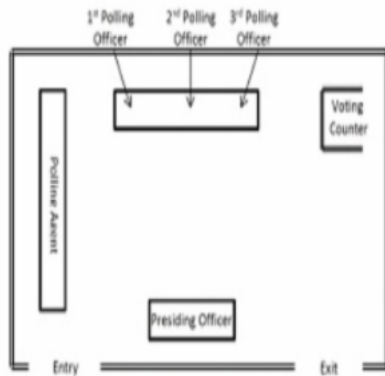

নির্বাচক নিবন্ধন আধিকারিকের স্বাক্ষর

Nazri Naksha

Google Map View

Polling Station Building Front View

Polling Station Front View

Cad View

Key MAP View

1 নাম : বানিজুদ্দিন পিতার নাম: রিয়াজুদ্দিন বাড়ির নং : n0011 বয়স : 55 লিঙ্গ : পুরুষ	GRR2774784 ফটো উপলব্ধ	2 নাম : হালিমুদ্দিন পিতার নাম: মেনুদ্দিন সেখ বাড়ির নং : n0022 বয়স : 42 লিঙ্গ : পুরুষ	INP0137299 ফটো উপলব্ধ	3 নাম : হাকিমুদ্দিন পিতার নাম: নইমুদ্দিন বাড়ির নং : n0023 বয়স : 44 লিঙ্গ : পুরুষ	GRR2886703 ফটো উপলব্ধ
4 নাম : সাহেদুল হক পিতার নাম: নইমুদ্দিন বাড়ির নং : n0023 বয়স : 36 লিঙ্গ : পুরুষ	INP1372713 ফটো উপলব্ধ	5 নাম : সেখ আকতার আলি পিতার নাম: সেখ রুহুসুদ্দিন বাড়ির নং : n0021 বয়স : 31 লিঙ্গ : পুরুষ	INP1249622 ফটো উপলব্ধ	6 নাম : সাবেরা বিবি স্বামীর নাম: মনিরুলুদ্দিন বাড়ির নং : n0013 বয়স : 55 লিঙ্গ : মহিলা	GRR1931211 ফটো উপলব্ধ
7 নাম : জরিনা স্বামীর নাম: জামালুদ্দিন বাড়ির নং : n0038 বয়স : 58 লিঙ্গ : মহিলা	WB/05/041/450153 ফটো উপলব্ধ	8 নাম : রাহেলা বিবি স্বামীর নাম: আমিনুল আলি বাড়ির নং : n0012 বয়স : 40 লিঙ্গ : মহিলা	INP0136986 ফটো উপলব্ধ	9 নাম : আলিমুন আলি পিতার নাম: নাজিফুল বাড়ির নং : এন0050 বয়স : 25 লিঙ্গ : পুরুষ	INP2356616 ফটো উপলব্ধ
10 নাম : শিউলি খাতুন স্বামীর নাম: মিতুন আলি বাড়ির নং : N0025 বয়স : 28 লিঙ্গ : মহিলা	INP2228542 ফটো উপলব্ধ	11 নাম : রফিজান স্বামীর নাম: আব্বাস বাড়ির নং : n0017 বয়স : 55 লিঙ্গ : মহিলা	GRR2774669 ফটো উপলব্ধ	12 নাম : আব্দুল জাব্বার পিতার নাম: আজিমুদ্দিন বাড়ির নং : n0018 বয়স : 73 লিঙ্গ : পুরুষ	WB/05/041/450008 ফটো উপলব্ধ
13 নাম : সাহেরাবান স্বামীর নাম: আসিরুদ্দিন বাড়ির নং : n0033 বয়স : 62 লিঙ্গ : মহিলা	WB/05/041/450081 ফটো উপলব্ধ	14 নাম : মনসুর আলী পিতার নাম: গফরুদ্দিন বাড়ির নং : n0012 বয়স : 42 লিঙ্গ : পুরুষ	INP1036938 ফটো উপলব্ধ	15 নাম : মুক্তার আলী পিতার নাম: সুরুরুদ্দিন বাড়ির নং : n0037 বয়স : 36 লিঙ্গ : পুরুষ	INP1037092 ফটো উপলব্ধ
16 নাম : সুকতার আলী পিতার নাম: সুরুরুদ্দিন বাড়ির নং : n0037 বয়স : 31 লিঙ্গ : পুরুষ	INP1372754 ফটো উপলব্ধ	17 নাম : রহিমুল হক পিতার নাম: জামালুদ্দিন বাড়ির নং : n0038 বয়স : 37 লিঙ্গ : পুরুষ	INP1249598 ফটো উপলব্ধ	18 নাম : কাশিরুদ্দিন পিতার নাম: সেখ বিণ্ড বাড়ির নং : এন0006 বয়স : 24 লিঙ্গ : পুরুষ	INP2463990 ফটো উপলব্ধ
19 নাম : আনজার আলি পিতার নাম: মইনু হুসাইন বাড়ির নং : n0031 বয়স : 31 লিঙ্গ : পুরুষ	INP1124759 ফটো উপলব্ধ	20 নাম : কাঞ্চন বিবি স্বামীর নাম: মাসিক আলী বাড়ির নং : n0033 বয়স : 30 লিঙ্গ : মহিলা	INP1249580 ফটো উপলব্ধ	21 নাম : পারবীন বেগম স্বামীর নাম: কামালুদ্দিন বাড়ির নং : n0009 বয়স : 37 লিঙ্গ : মহিলা	INP0809129 ফটো উপলব্ধ
22 নাম : সেবা বিবি স্বামীর নাম: আনেশ আলী বাড়ির নং : n0010 বয়স : 31 লিঙ্গ : মহিলা	INP1249614 ফটো উপলব্ধ	23 নাম : রহমত আলী পিতার নাম: সফিকুল বাড়ির নং : এন0012 বয়স : 22 লিঙ্গ : পুরুষ	INP2355956 ফটো উপলব্ধ	24 নাম : সেখ সফিলুদ্দিন পিতার নাম: সেখ মহম্মাদ বাড়ির নং : n0008 বয়স : 59 লিঙ্গ : পুরুষ	WB/05/041/450136 ফটো উপলব্ধ
25 নাম : রাখী বিবি স্বামীর নাম: মনসুর আলী বাড়ির নং : n0012 বয়স : 36 লিঙ্গ : মহিলা	INP1036920 ফটো উপলব্ধ	26 নাম : রসুল আলি পিতার নাম: গফরুদ্দিন বাড়ির নং : n0012 বয়স : 40 লিঙ্গ : পুরুষ	GRR2997609 ফটো উপলব্ধ	27 নাম : কাবিলুদ্দিন সেখ পিতার নাম: মেনুদ্দিন সেখ বাড়ির নং : n0022 বয়স : 42 লিঙ্গ : পুরুষ	INP0137281 ফটো উপলব্ধ
28 নাম : রাহেনা বিবি স্বামীর নাম: সেখ হাকিমুদ্দিন বাড়ির নং : n0023 বয়স : 40 লিঙ্গ : মহিলা	GRR3125630 ফটো উপলব্ধ	29 নাম : মাসুদা খাতুন (বিবি) স্বামীর নাম: হাকিমুল রহমান বাড়ির নং : n0023 বয়স : 37 লিঙ্গ : মহিলা	INP0137851 ফটো উপলব্ধ	30 নাম : রুবিয়া বিবি স্বামীর নাম: বানিজুদ্দিন বাড়ির নং : n0011 বয়স : 38 লিঙ্গ : মহিলা	GRR3065992 ফটো উপলব্ধ