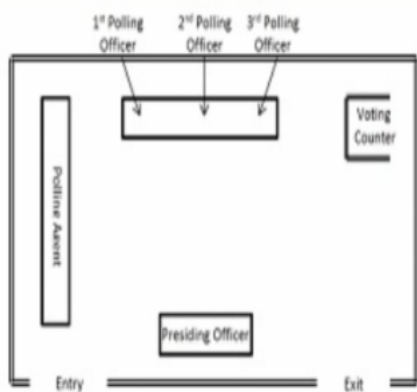

নির্বাচক নিবন্ধন আধিকারিকের স্বাক্ষর

Nazri Naksha

Google Map View

Polling Station Building Front View

Polling Station Front View

Cad View

Key MAP View

1 নাম : লক্ষি সাহা স্বামীর নাম: ফনি ভূষণ মন্ডল বাড়ির নং : n0213 বয়স : 34 লিঙ্গ : মহিলা	UQX1742964 ফটো উপলব্ধ	2 নাম : সংগীতা মন্ডল স্বামীর নাম: প্রণাব মন্ডল বাড়ির নং : অনুপনাগর বয়স : 23 লিঙ্গ : মহিলা	INP2448058 ফটো উপলব্ধ	3 নাম : সুরজিত কর্মকার পিতার নাম: হরিবল কর্মকার বাড়ির নং : N01 বয়স : 27 লিঙ্গ : পুরুষ	INP2182939 ফটো উপলব্ধ
4 নাম : রাজকুমার ঘোষ পিতার নাম: উমেশ ঘোষ বাড়ির নং : n0040 বয়স : 57 লিঙ্গ : পুরুষ	WB/05/041/441036 ফটো উপলব্ধ	5 নাম : লৌকিক ঘোষ পিতার নাম: রাজকুমার ঘোষ বাড়ির নং : n0040 বয়স : 30 লিঙ্গ : পুরুষ	INP1251479 ফটো উপলব্ধ	6 নাম : কানন ঘোষ স্বামীর নাম: রাজকুমার ঘোষ বাড়ির নং : n0039 বয়স : 52 লিঙ্গ : মহিলা	GRR2770071 ফটো উপলব্ধ
7 নাম : সুমিতা সরকার ঘোষ স্বামীর নাম: লৌকিক ঘোষ বাড়ির নং : এন0040 বয়স : 27 লিঙ্গ : মহিলা	INP2294775 ফটো উপলব্ধ	8 নাম : টুঙ্গা ঘোষ স্বামীর নাম: কৌশিক ঘোষ বাড়ির নং : এন0158 বয়স : 28 লিঙ্গ : মহিলা	INP1783299 ফটো উপলব্ধ	9 নাম : বিকি ঘোষ পিতার নাম: রাজকুমার ঘোষ বাড়ির নং : 06 বয়স : 28 লিঙ্গ : পুরুষ	INP2396448 ফটো উপলব্ধ
10 নাম : মনিকা প্রামাণিক ঘোষ স্বামীর নাম: বিকী ঘোষ বাড়ির নং : 0000 বয়স : 27 লিঙ্গ : মহিলা	INP2524213 ফটো উপলব্ধ	11 নাম : মাধুরী লতা খোকদার স্বামীর নাম: রাখানাথ মন্ডল বাড়ির নং : n0033 বয়স : 44 লিঙ্গ : মহিলা	GRR2771269 ফটো উপলব্ধ	12 নাম : কেয়াশ্রী দাস পিতার নাম: নবারুণ দাস বাড়ির নং : এন0157 বয়স : 24 লিঙ্গ : মহিলা	SKQ2372571 ফটো উপলব্ধ
13 নাম : পার্থ দাস পিতার নাম: রাজকুমার দাস বাড়ির নং : N0059 বয়স : 25 লিঙ্গ : পুরুষ	INP2101541 ফটো উপলব্ধ	14 নাম : শিখা দাস মন্ডল স্বামীর নাম: মিতুন মন্ডল বাড়ির নং : এন00148 বয়স : 25 লিঙ্গ : মহিলা	INP2294858 ফটো উপলব্ধ	15 নাম : রাখা দাস মন্ডল স্বামীর নাম: দোলন মন্ডল বাড়ির নং : এন0113 বয়স : 23 লিঙ্গ : মহিলা	INP2339463 ফটো উপলব্ধ
16 নাম : মামোনি দাস মন্ডল স্বামীর নাম: মলোয় মন্ডল বাড়ির নং : এন0121 বয়স : 28 লিঙ্গ : মহিলা	INP2261972 ফটো উপলব্ধ	17 নাম : লতিকা প্রমানিক(মন্ডল) স্বামীর নাম: রাজকুমার মন্ডল বাড়ির নং : n0197 বয়স : 33 লিঙ্গ : মহিলা	INP1574748 ফটো উপলব্ধ	18 নাম : শুভঙ্কর প্রামাণিক পিতার নাম: শ্যামল প্রামাণিক বাড়ির নং : এন0153 বয়স : 26 লিঙ্গ : পুরুষ	INP1776384 ফটো উপলব্ধ
19 নাম : সাধনা বর্মন মন্ডল স্বামীর নাম: কৃষ্ণ মন্ডল বাড়ির নং : এন0048 বয়স : 30 লিঙ্গ : মহিলা	INP1783307 ফটো উপলব্ধ	20 নাম : বর্না মণ্ডল স্বামীর নাম: ভাদুচন্দ্র মণ্ডল বাড়ির নং : n0007 বয়স : 47 লিঙ্গ : মহিলা	GRR1912435 ফটো উপলব্ধ	21 নাম : ববিতা মন্ডল দাস স্বামীর নাম: উজ্জ্বল দাস বাড়ির নং : 05 বয়স : 26 লিঙ্গ : মহিলা	INP2419893 ফটো উপলব্ধ
22 নাম : কাজল মন্ডল পিতার নাম: অনিল মন্ডল বাড়ির নং : n0014 বয়স : 42 লিঙ্গ : পুরুষ	GRR2768638 ফটো উপলব্ধ	23 নাম : রুপা মন্ডল স্বামীর নাম: অসিম মন্ডল বাড়ির নং : এন0004 বয়স : 22 লিঙ্গ : মহিলা	INP2356186 ফটো উপলব্ধ	24 নাম : উত্তরা মণ্ডল স্বামীর নাম: নির্মল মণ্ডল বাড়ির নং : n0011 বয়স : 51 লিঙ্গ : মহিলা	GRR1911494 ফটো উপলব্ধ
25 নাম : সোমা দাস (মন্ডল) স্বামীর নাম: ক্ষুদিরাম মন্ডল বাড়ির নং : n0014 বয়স : 31 লিঙ্গ : মহিলা	INP1373844 ফটো উপলব্ধ	26 নাম : সুমিতা মন্ডল স্বামীর নাম: ভাদু মন্ডল বাড়ির নং : n0003 বয়স : 45 লিঙ্গ : মহিলা	GRR3064888 ফটো উপলব্ধ	27 নাম : শঙ্কর মণ্ডল পিতার নাম: দুর্গতি মণ্ডল বাড়ির নং : n0015 বয়স : 65 লিঙ্গ : পুরুষ	GRR1912310 ফটো উপলব্ধ
28 নাম : নিশা কাঞ্জিলাল স্বামীর নাম: রবীন্দ্রনাথ মন্ডল বাড়ির নং : N0055 বয়স : 22 লিঙ্গ : মহিলা	INP2384964 ফটো উপলব্ধ	29 নাম : জয় মন্ডল পিতার নাম: দিলীপ মন্ডল বাড়ির নং : এন0012 বয়স : 22 লিঙ্গ : পুরুষ	INP2338861 ফটো উপলব্ধ	30 নাম : শ্বেতা সরকার স্বামীর নাম: মিতুন মন্ডল বাড়ির নং : n0023 বয়স : 29 লিঙ্গ : মহিলা	INP2234151 ফটো উপলব্ধ