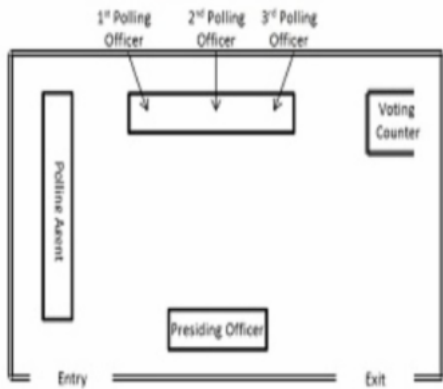

নির্বাচক নিবন্ধন আধিকারিকের স্বাক্ষর

Nazri Naksha

Google Map View

Polling Station Building Front View

Polling Station Front View

Cad View

Key MAP View

বিধানসভা নির্বাচনক্ষেত্রের নং, নাম : 47-মালতীপুর
ভাগ নং, নাম : 1-বাসুদেবপুর পঃপাড়া,